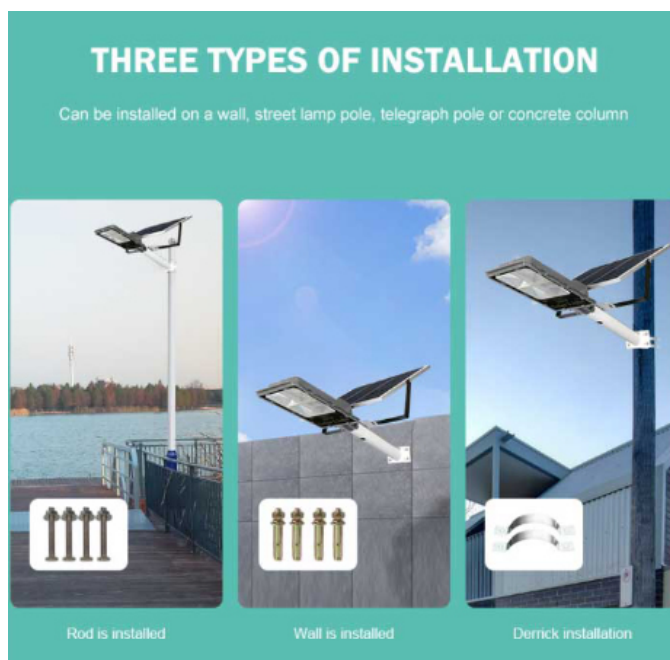

pin-nang-luong-mat-troi

Cấu tạo của Đèn Đường Năng Lượng Mặt Trời Royland 300W]

Khi mua đèn năng lượng mặt trời 300W chính hãng tại Công Ty Royal Decor. Quý khách hàng sẽ nhận được trọn bộ các thành phần như sau:

- 1x Tấm pin năng lượng mặt trời Polysilicon .
- 1x Khung đèn 300W.
- 1x Remote điều khiển từ xa.
- 1x Phiếu bảo hành chính hãng 24 tháng.
- Ốc, vít.

Đèn Đường Năng Lượng Mặt Trời Royland 300W **Solar Light Năng lượng mặt trời** là vô tận.