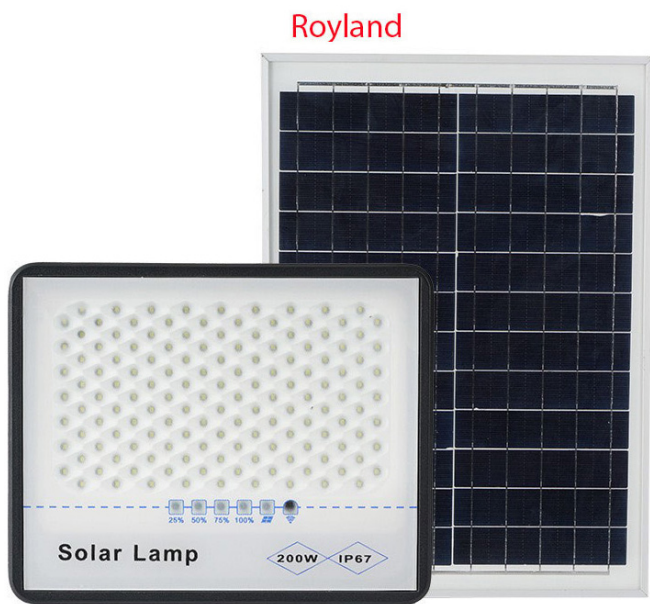

den-nang-luong-mat-troi-50w-roi-the-chong-loa