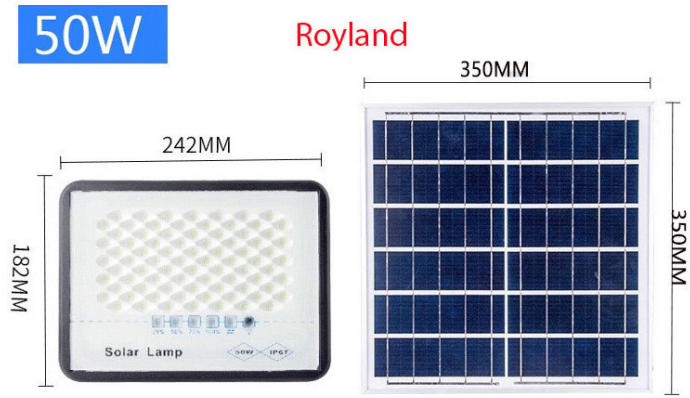

den-nang-luong-mat-troi-50w-roi-the-chong-loa

den-nang-luong-mat-troi-200w-roi-the-chong-loa