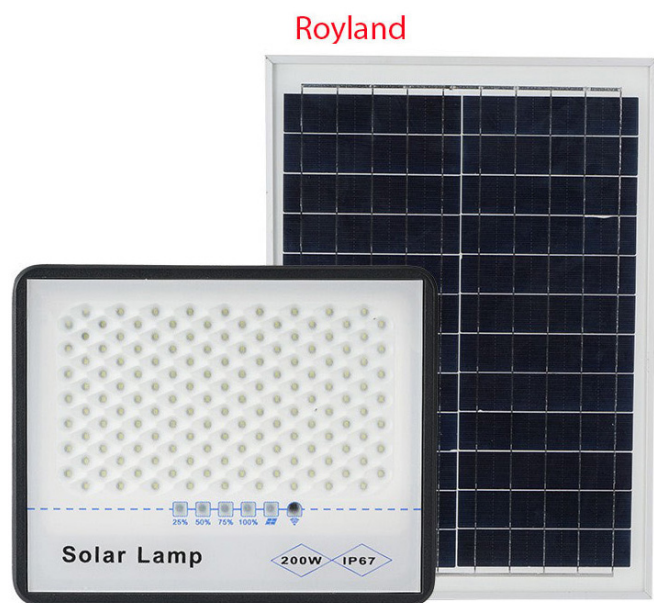

den-nang-luong-mat-troi-50w-roi-the-chong-loa