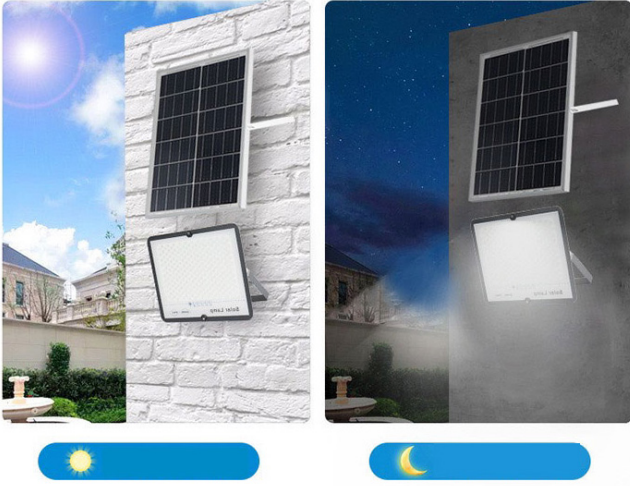

HOME - SOLAR LIGHTING