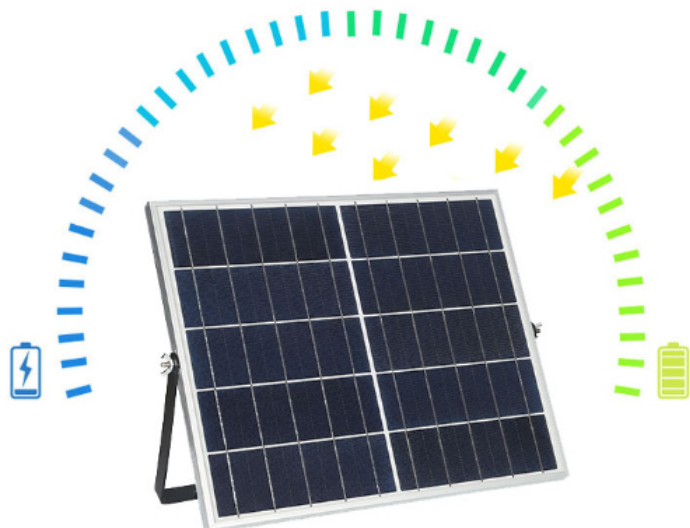

☑ Giao hàng
Toàn quốc

☑ Thời gian giao hàng
1-2 ngày

Đèn Đường Năng Lượng Mặt Trời Chiếu Sáng Led Solar Light Royland 60W

Đèn Đường Năng Lượng Mặt Trời, den-pha-led-nang-luong-mat-troi-rlpl-200w **Tiết kiệm chi phí:** Không tốn chi phí dây điện, chi phí lắp đặt, chi phí sửa chữa. Quý khách hàng có thể tự lắp đặt đèn năng lượng mặt trời một cách dễ dàng chỉ với 1 vài thao tác qua sự hướng dẫn của nhân viên tư vấn.

TẮM PIN LỚN

Tăng diện tích tiếp xúc - Thời gian sạc nhanh - Độ bền 10 năm

đèn - năng lượng mặt trời - Royland 60W

đèn - năng lượng mặt trời - the roi - chong loa - r1c1-200w **An toàn:** Với đèn năng lượng mặt trời. Quý khách hàng sẽ không còn gặp các trường hợp nguy hiểm. Do dây điện bị hở, đường điện quá tải, chập điện, chập mạch.