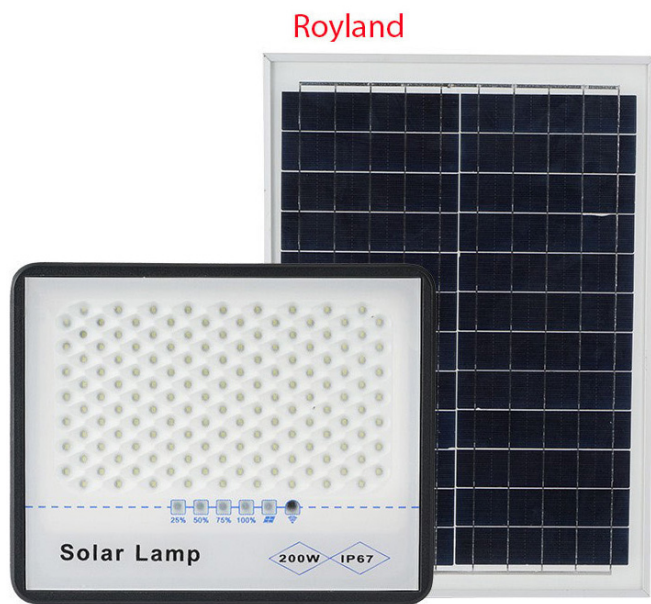

den-nang-luong-mat-troi-50w-roi-the-chong-loa