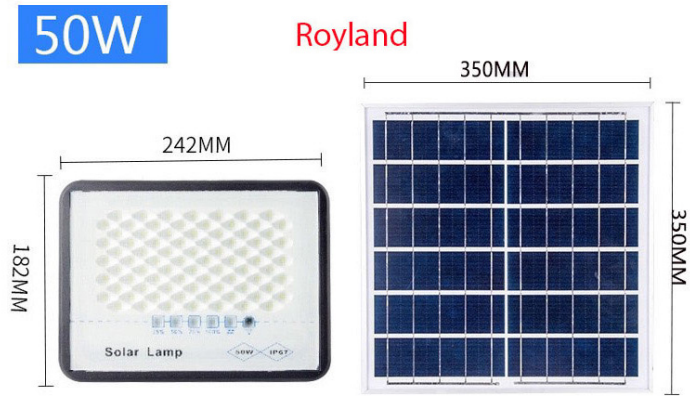

den-nang-luong-mat-troi-50w-roi-the-chong-loa

den-nang-luong-mat-troi-200w-roi-the-chong-loa