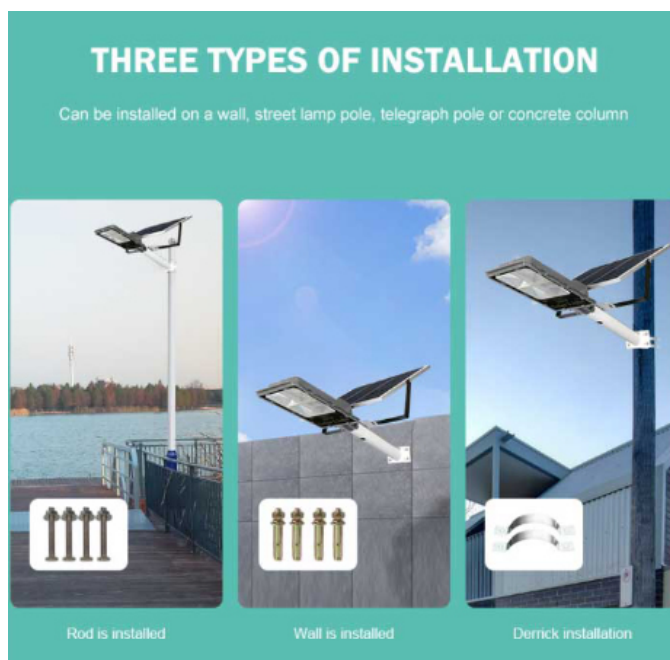

Đèn Đường Năng Lượng Mặt Trời Royland 60W

den-pha-led-nang-luong-mat-troi-rlpl-60w

Công ty TNHH Đầu Tư Thương Mại Và Sản Xuất Royal Decor là **địa chỉ bán đèn năng lượng mặt trời** uy tín tại thị trường Việt Nam.

CLICK vào link dưới để xem các danh mục sản phẩm đang được phân phối tại Trang Trí Nhà Việt:
[Đồng hồ trang trí](#)] [Tranh sắt trang trí](#)] [Gương trang trí](#)] [Decor trang trí](#)] [Tranh trang trí phù điêu](#)] [Năng lượng mặt trời](#)]