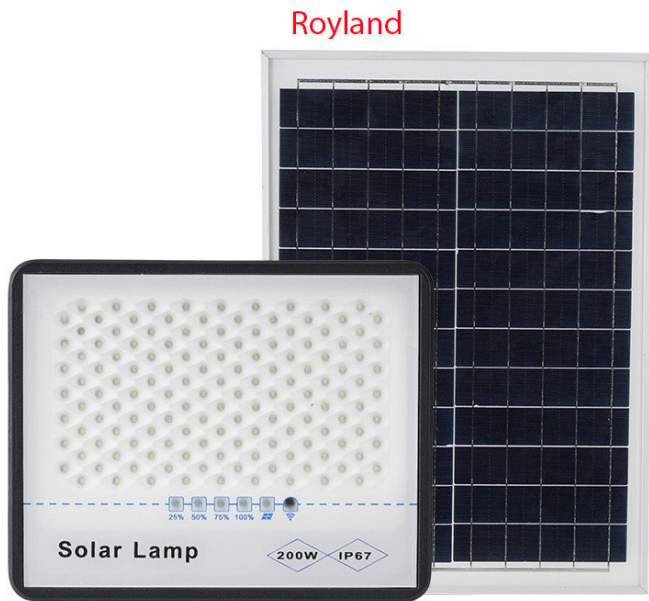

den-nang-luong-mat-troi-50w-roi-the-chong-loa