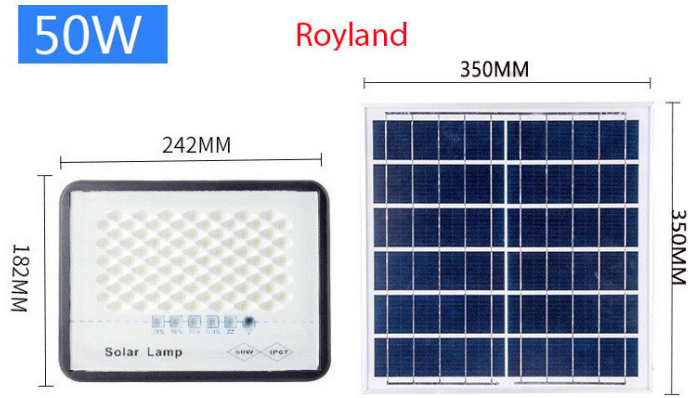

den-nang-luong-mat-troi-50w-roi-the-chong-loa

den-nang-luong-mat-troi-200w-roi-the-chong-loa