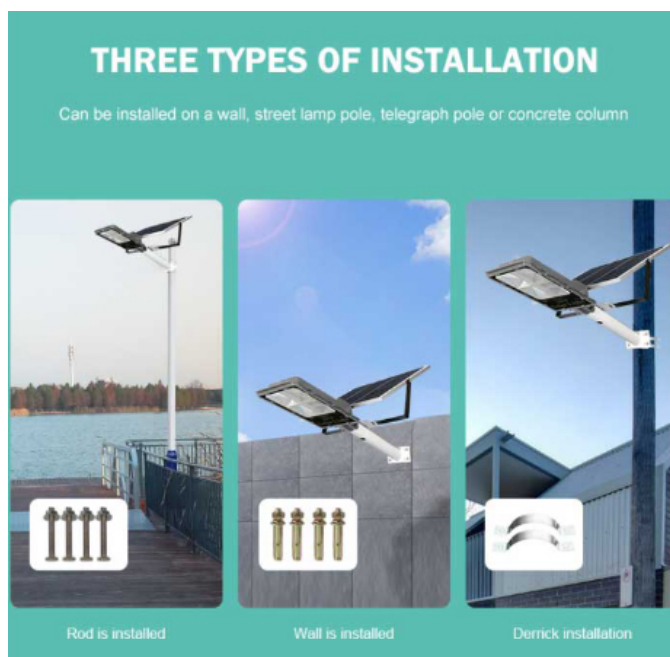

den-nang-luong-mat-troi-op-tran-rl-ot-400w

den-nang-luong-mat-troi-op-tran-rl-ot-400w

Công ty TNHH Đầu Tư Thương Mại Và Sản Xuất Royal Decor là **địa chỉ bản đèn năng lượng mặt trời** uy tín tại thị trường Việt Nam.

CLICK vào link dưới để xem các danh mục sản phẩm đang được phân phối tại Trang Trí Nhà Việt:
[Đồng hồ trang trí](#)] [Tranh sắt trang trí](#)] [Gương trang trí](#)] [Decor trang trí](#)] [Tranh trang trí phù điêu](#)] [Năng lượng mặt trời](#)]