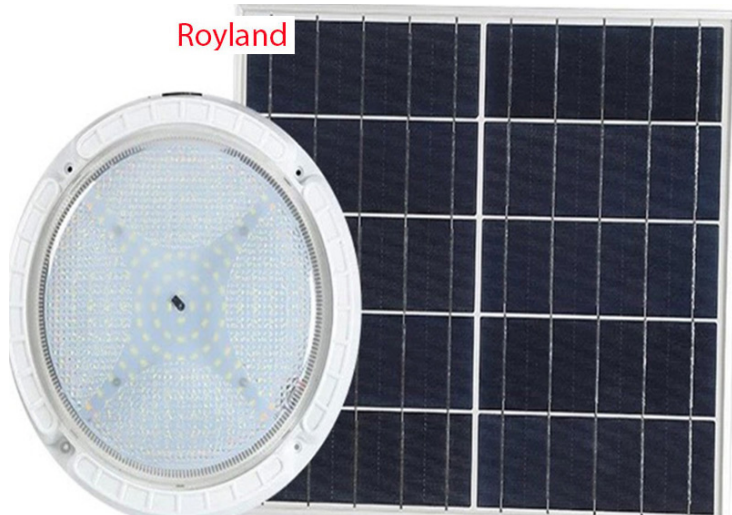

den-nang-luong-mat-troi-op-tran-300w