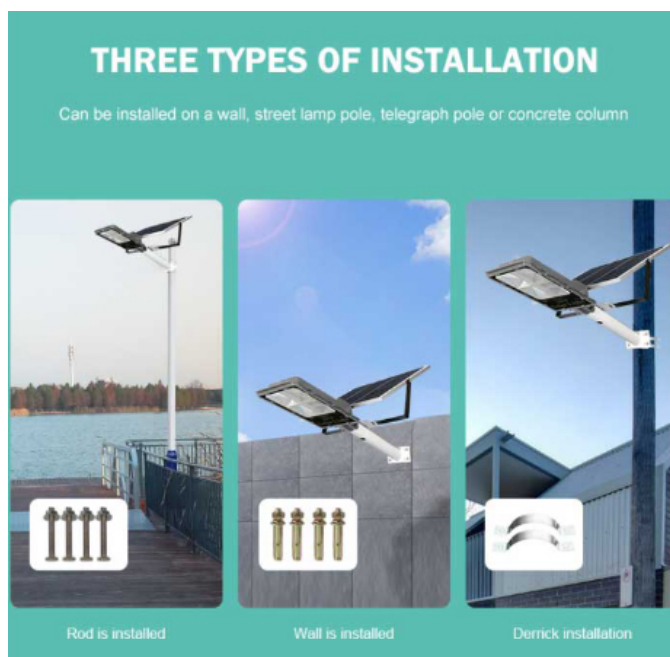

den-nang-luong-mat-troi-op-tran-rl-ot-400w

den-nang-luong-mat-troi-op-tran-rl-ot-400w

Công ty TNHH Đầu Tư Thương Mại Và Sản Xuất Royal Decor là **địa chỉ bản đèn năng lượng mặt trời** uy tín tại thị trường việt nam.

CLICK vào link dưới để xem các danh mục sản phẩm đang được phân phối tại Trang Trí Nhà Việt:
[Đồng hồ trang trí](#)] [Tranh sắt trang trí](#)] [Gương trang trí](#)] [Decor trang trí](#)] [Tranh trang trí phù điêu](#)] [Năng lượng mặt trời](#)]