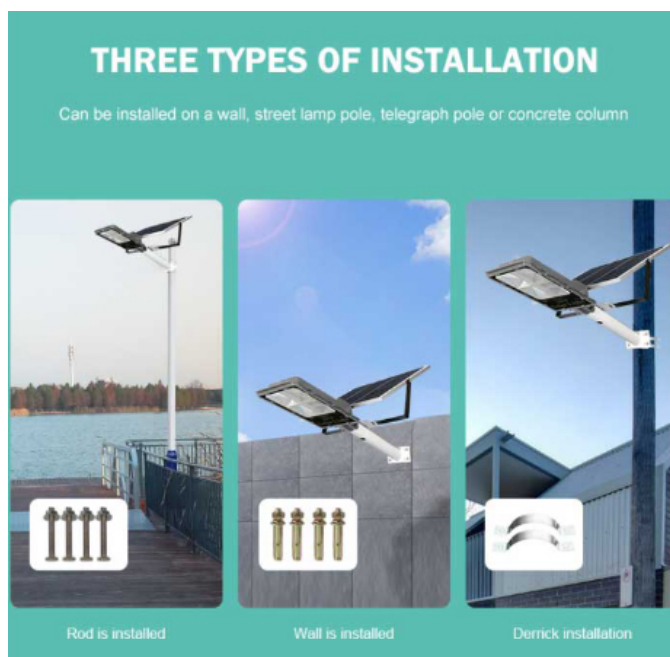

den-nang-luong-mat-troi-op-tran-rl-ot-300w

den-nang-luong-mat-troi-op-tran-rl-ot-300w

Công ty TNHH Đầu Tư Thương Mại Và Sản Xuất Royal Decor là **địa chỉ bán đèn năng lượng mặt trời** uy tín tại thị trường Việt Nam.

CLICK vào link dưới để xem các danh mục sản phẩm đang được phân phối tại Trang Trí Nhà Việt:
[Đồng hồ trang trí](#)] [Tranh sắt trang trí](#)] [Gương trang trí](#)] [Decor trang trí](#)] [Tranh trang trí phù điêu](#)] [Năng lượng mặt trời](#)]