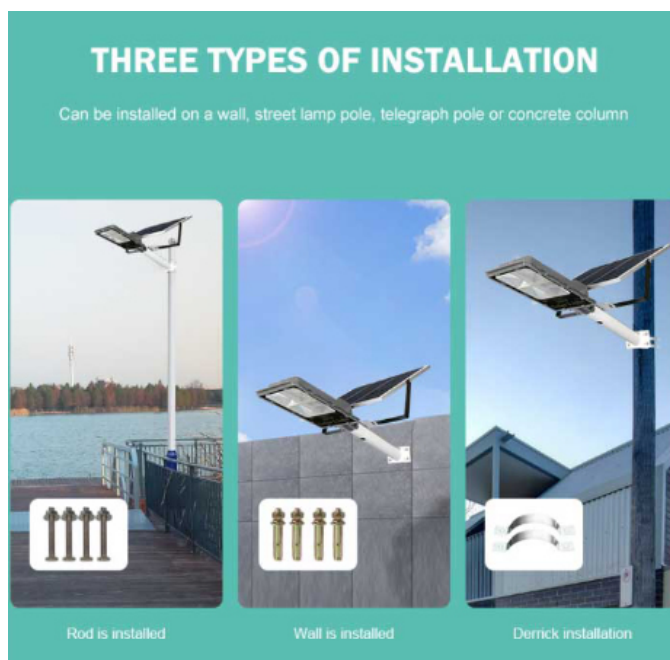

den-nang-luong-mat-troi-op-tran-rl-ot-300w

den-nang-luong-mat-troi-op-tran-rl-ot-300w

Công ty TNHH Đầu Tư Thương Mại Và Sản Xuất Royal Decor là **địa chỉ bán đèn năng lượng mặt trời** uy tín tại thị trường Việt Nam.

CLICK vào link dưới để xem các danh mục sản phẩm đang được phân phối tại Trang Trí Nhà Việt:
[Đồng hồ trang trí](#)] [Tranh sắt trang trí](#)] [Gương trang trí](#)] [Decor trang trí](#)] [Tranh trang trí phù điêu](#)] [Năng lượng mặt trời](#)]