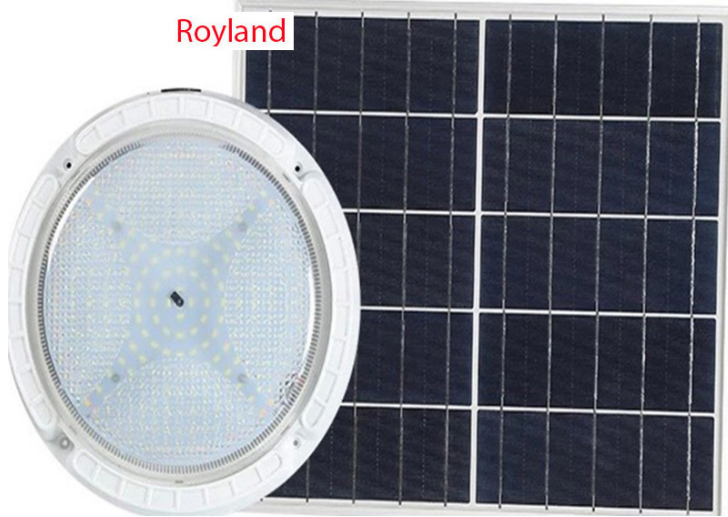

den-nang-luong-mat-troi-op-tran-300w