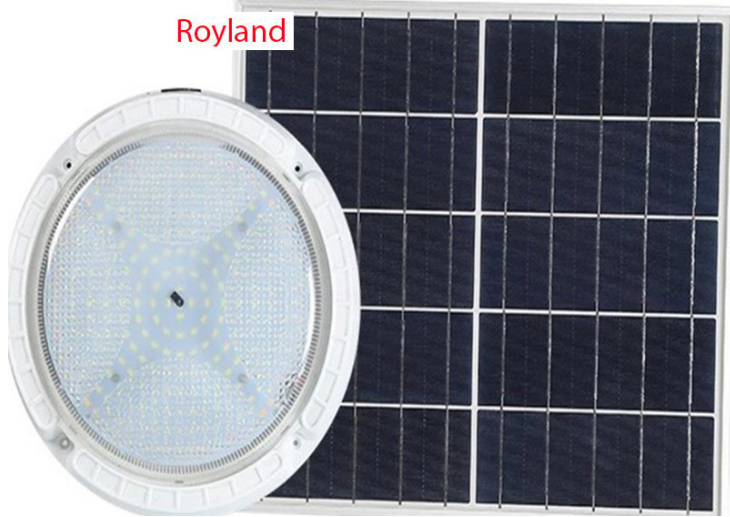

den-nang-luong-mat-troi-op-tran-300w