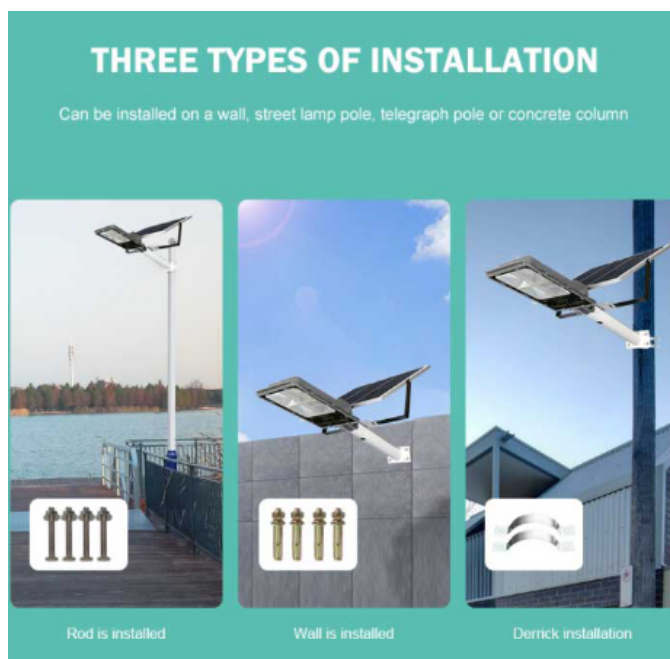

Khi mua đèn năng lượng mặt trời 50W chính hãng tại Công Ty Royal Decor. Quý khách hàng sẽ nhận được trọn bộ các thành phần như sau:

- 1x Tấm pin năng lượng mặt trời Polysilicon .
- 1x Khung đèn 50W.
- 1x Remote điều khiển từ xa.
- 1x Phiếu bảo hành chính hãng 24 tháng.
- Ốc, vít.

Đèn Đường Năng Lượng Mặt Trời Royland 50W **Solar Light Năng lượng mặt trời** là vô tận.

Đèn Năng Lượng Mặt Trời (Solar Light) mang đến giải pháp chiếu sáng 100%. Mua đầu tư chi phí một lần sử dụng miễn phí 10 năm. Không cần kéo dây cầu kì, không tốn thêm một nghìn điện nào. **Đèn năng lượng mặt trời** Solar Light chống nước, chống sét cực kì tốt sử dụng Năng Lượng xanh từ ánh sáng Mặt Trời. Hoạt động thông minh, cảm biến tự tắt khi trời sáng, tự động bật khi trời tối kèm thêm Remote(điều khiển) rất tiện lợi.

Đèn Đường Năng Lượng Mặt Trời Royland 60W