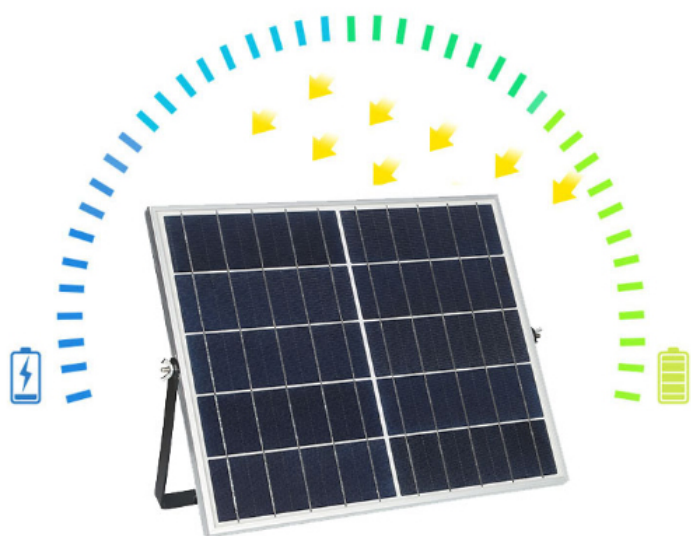

☑ Bảo hành

24 tháng. 1 đổi 1 trong năm đầu tiên

☑ Giao hàng

Toàn quốc

☑ Thời gian giao hàng

1-2 ngày

Đèn Đường Năng Lượng Mặt Trời Chiếu Sáng Led Solar Light Royland 60W

Đèn Đường Năng Lượng Mặt Trời, den-nang-luong-mat-troi-lien-the-ban-chai-rl-lt2f-50w. **Tiết kiệm chi phí:** Không tốn chi phí dây điện, chi phí lắp đặt, chi phí sửa chữa. Quý khách hàng có thể tự lắp đặt đèn năng lượng mặt trời một cách dễ dàng chỉ với 1 vài thao tác qua sự hướng dẫn của nhân viên tư vấn.

TẮM PIN LỚN

Tăng diện tích tiếp xúc - Thời gian sạc nhanh - Độ bền 10 năm

den -nang-luong-mat-troi-Royland 60W

den-nang-luong-mat-troi-lien-the-ban-chai-rl-lt2f-50w. **An toàn:** Với đèn năng lượng mặt trời. Quý khách hàng sẽ không còn gặp các trường hợp nguy hiểm. Do dây điện bị hở, đường điện quá tải, chập điện, chập mạch.