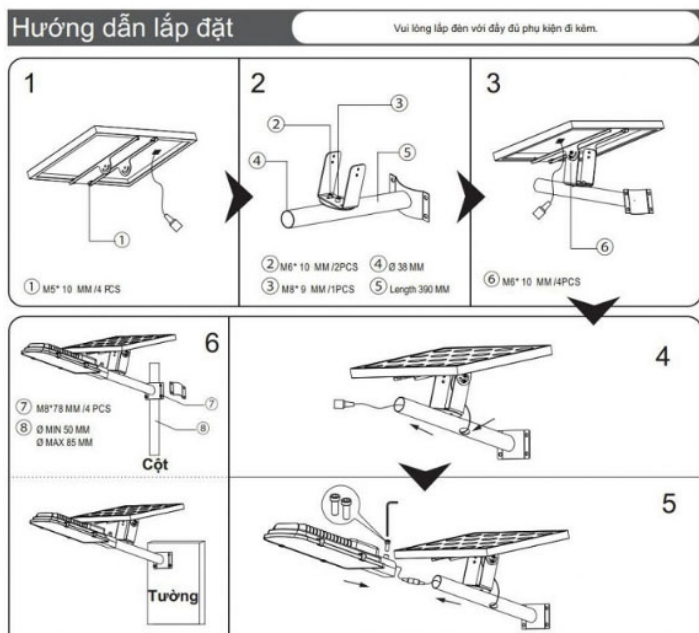

Cấu tạo của Đèn Đường Năng Lượng Mặt Trời 500W]

Khi mua đèn năng lượng mặt trời 500W chính hãng tại Công Ty Royal Decor. Quý khách hàng sẽ nhận được trọn bộ các thành phần như sau:

- 1x Tấm pin năng lượng mặt trời Polysilicon .
- 1x Khung đèn 500W.
- 1x Remote điều khiển từ xa.
- 1x Phiếu bảo hành chính hãng 24 tháng.
- Ốc, vít.