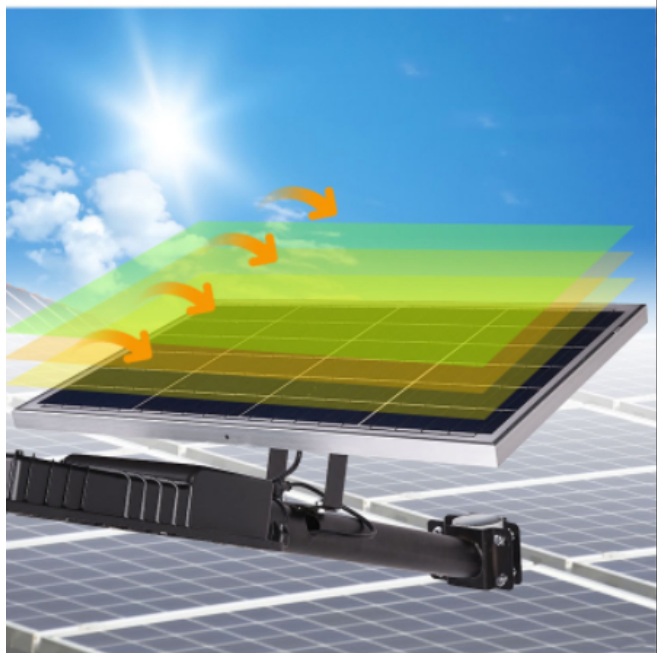

HIỂN THỊ MỨC PIN

Hiển thị % mức pin còn lại hiện tại

Đèn Năng Lượng Mặt Trời 500W

CHIP LED SIÊU SÁNG

Độ sáng cực cao - Tiêu hao ít năng lượng - Độ bền hơn 50.000 giờ

den-500w-nang-luong-mat-troi-cao-cap

TẤM PIN THẾ HỆ MỚI

Tăng tỷ lệ chuyển đổi năng lượng - Tăng thời gian sử dụng hơn 10 năm

den-duong-nang-luong-mat-troi-500w

ĐẸ DÀNG LẮP ĐẶT

Lắp đặt dễ dàng trên tường, trên cột, trên cây

den-duong-nang-luong-mat-troi-500w-cao-cap