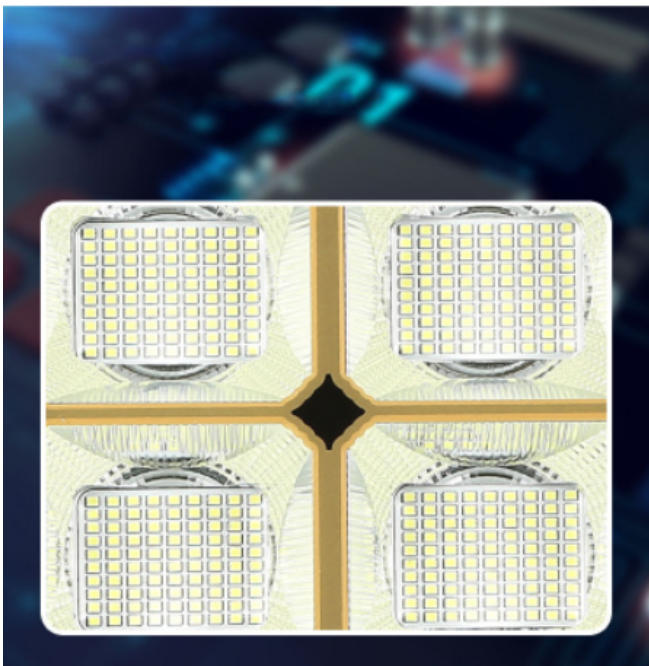

HIỂN THỊ MỨC PIN

Hiển thị % mức pin còn lại hiện tại

Đèn Năng Lượng Mặt Trời 500W

CHIP LED SIÊU SÁNG

Độ sáng cực cao - Tiêu hao ít năng lượng - Độ bền hơn 50.000 giờ

den-500w-nang-luong-mat-troi-cao-cap

TẤM PIN THẾ HỆ MỚI

Tăng tỷ lệ chuyển đổi năng lượng - Tăng thời gian sử dụng hơn 10 năm

den-duong-nang-luong-mat-troi-500w

ĐẸ DÀNG LẮP ĐẶT

Lắp đặt dễ dàng trên tường, trên cột, trên cây

den-duong-nang-luong-mat-troi-500w-cao-cap