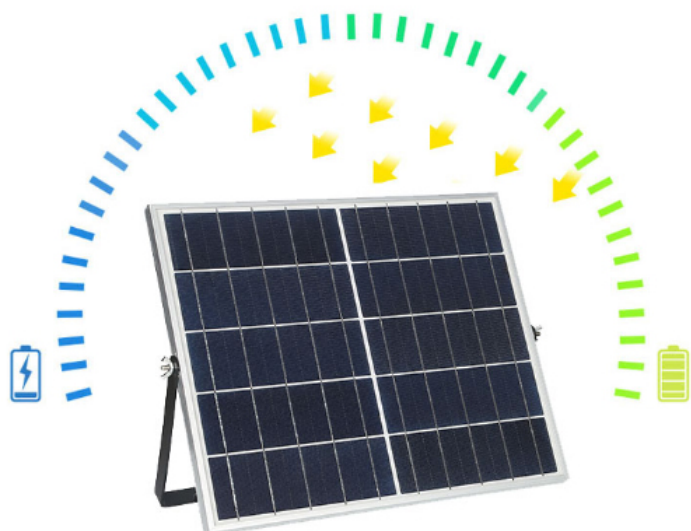

den-nang-luong-mat-troi-san-vuon-500w

Đèn Đường Năng Lượng Mặt Trời Chiếu Sáng Led Solar Light Royland

Đèn Đường Năng Lượng Mặt Trời, Đèn Năng Lượng Mặt Trời 300W **Tiết kiệm chi phí:** Không tốn chi phí dây điện, chi phí lắp đặt, chi phí sửa chữa. Quý khách hàng có thể tự lắp đặt đèn năng lượng mặt trời một cách dễ dàng chỉ với 1 vài thao tác qua sự hướng dẫn

của nhân viên tư vấn.

TẮM PIN LỚN

Tăng diện tích tiếp xúc - Thời gian sạc nhanh - Độ bền 10 năm

den -nang-luong-mat-troi-Royland 60W

Đèn Năng Lượng Mặt Trời 300W. **An toàn:** Với đèn năng lượng mặt trời. Quý khách hàng sẽ không còn gặp các trường hợp nguy hiểm. Do dây điện bị hở, đường điện quá tải, chập điện, chập mạch.