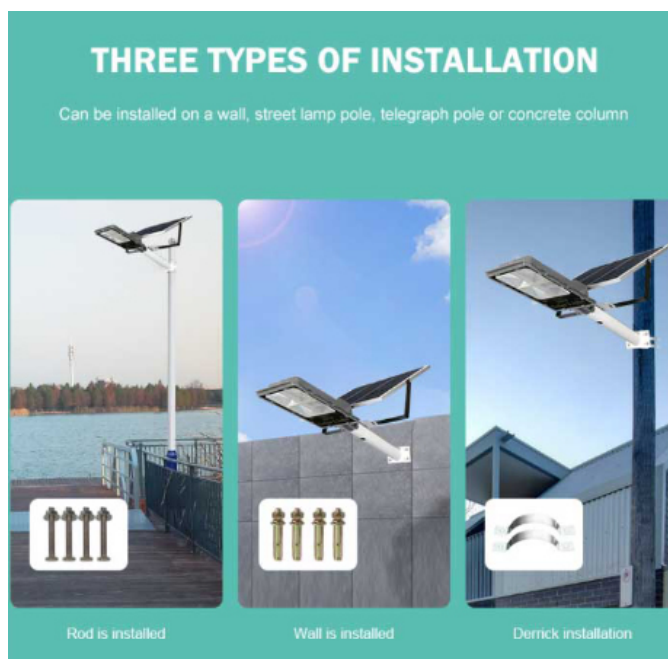

Khi mua đèn năng lượng mặt trời 300W chính hãng tại Công Ty Royal Decor. Quý khách hàng sẽ nhận được trọn bộ các thành phần như sau:

- 1x Tấm pin năng lượng mặt trời Polysilicon .
- 1x Khung đèn 300W.
- 1x Remote điều khiển từ xa.
- 1x Phiếu bảo hành chính hãng 24 tháng.
- Ốc, vít.

Đèn Đường Năng Lượng Mặt Trời Royland 300W **Solar Light Năng lượng mặt trời** là vô tận.

Đèn Năng Lượng Mặt Trời (Solar Light) mang đến giải pháp chiếu sáng 100%. Mua đầu tư chi phí một lần sử dụng miễn phí 10 năm. Không cần kéo dây cầu kì, không tốn thêm một nghìn điện nào. **Đèn năng lượng mặt trời** Solar Light chống nước, chống sét cực kì tốt sử dụng Năng Lượng xanh từ ánh sáng Mặt Trời. Hoạt động thông minh, cảm biến tự tắt khi trời sáng, tự động bật khi trời tối kèm thêm Remote(điều khiển) rất tiện lợi.

Đèn Đường Năng Lượng Mặt Trời Royland 60W