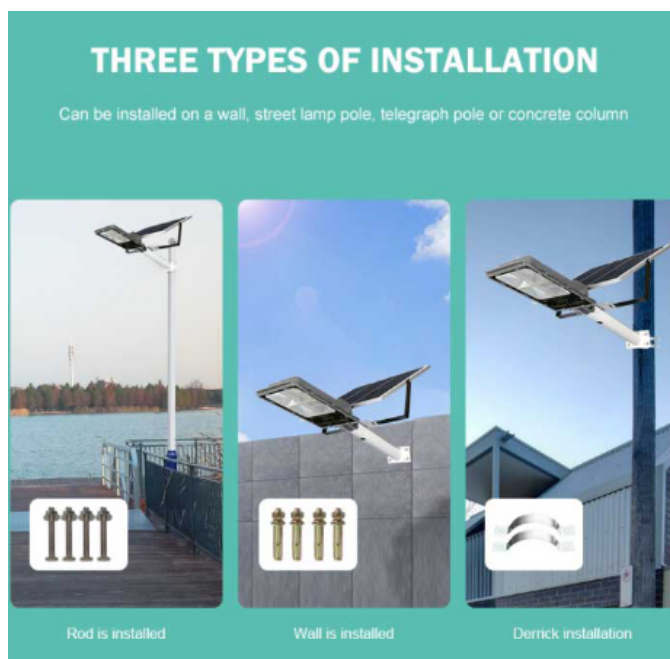

Khi mua đèn năng lượng mặt trời 300W chính hãng tại Công Ty Royal Decor. Quý khách hàng sẽ nhận được trọn bộ các thành phần như sau:

- 1x Tấm pin năng lượng mặt trời Polysilicon .
- 1x Khung đèn 300W.
- 1x Remote điều khiển từ xa.
- 1x Phiếu bảo hành chính hãng 24 tháng.
- Ốc, vít.

Đèn Đường Năng Lượng Mặt Trời Royland 300W **Solar Light Năng lượng mặt trời** là vô tận.

Đèn Năng Lượng Mặt Trời (Solar Light) mang đến giải pháp chiếu sáng 100%. Mua đầu tư chi phí một lần sử dụng miễn phí 10 năm. Không cần kéo dây cầu kì, không tốn thêm một nghìn điện nào. **Đèn năng lượng mặt trời** Solar Light chống nước, chống sét cực kì tốt sử dụng Năng Lượng xanh từ ánh sáng Mặt Trời. Hoạt động thông minh, cảm biến tự tắt khi trời sáng, tự động bật khi trời tối kèm thêm Remote(điều khiển) rất tiện lợi.

Đèn Đường Năng Lượng Mặt Trời Royland 60W