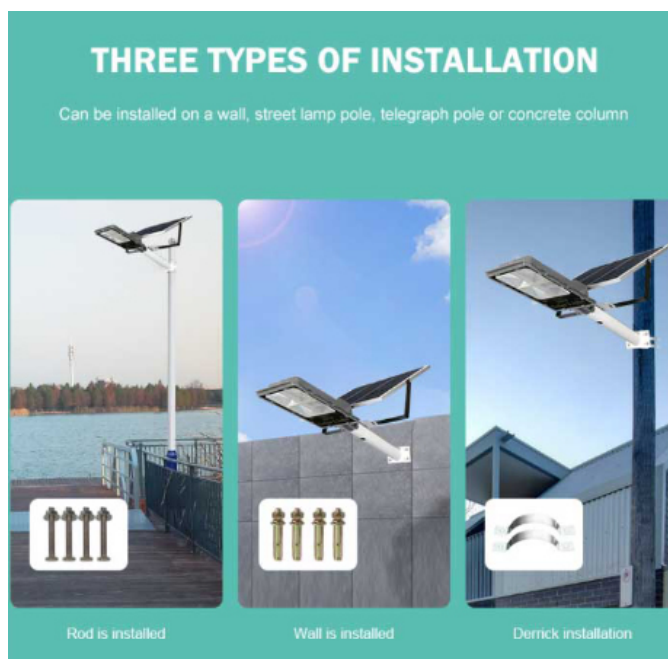

Khi mua đèn năng lượng mặt trời 200W chính hãng tại Công Ty Royal Decor. Quý khách hàng sẽ nhận được trọn bộ các thành phần như sau:

- 1x Tấm pin năng lượng mặt trời Polysilicon .
- 1x Khung đèn 200W.
- 1x Remote điều khiển từ xa.
- 1x Phiếu bảo hành chính hãng 24 tháng.
- Ốc, vít.

Đèn Đường Năng Lượng Mặt Trời Royland 200W **Solar Light Năng lượng mặt trời** là vô tận.

Đèn Năng Lượng Mặt Trời (Solar Light) mang đến giải pháp chiếu sáng 100%. Mua đầu tư chi phí một lần sử dụng miễn phí 10 năm. Không cần kéo dây cầu kì, không tốn thêm một nghìn điện nào. **Đèn năng lượng mặt trời** Solar Light chống nước, chống sét cực kì tốt sử dụng Năng Lượng xanh từ ánh sáng Mặt Trời. Hoạt động thông minh, cảm biến tự tắt khi trời sáng, tự động bật khi trời tối kèm thêm Remote(điều khiển) rất tiện lợi.

Đèn Đường Năng Lượng Mặt Trời Royland 60W