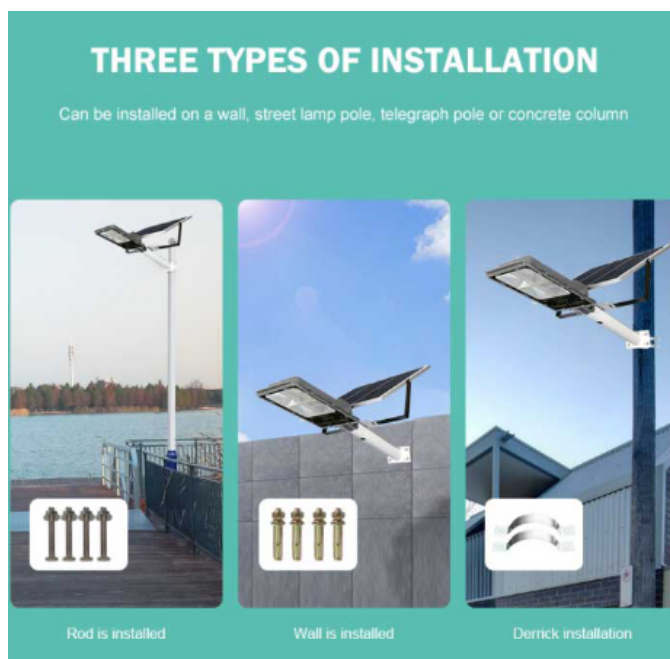

Khi mua đèn năng lượng mặt trời 100W chính hãng tại Công Ty Royal Decor. Quý khách hàng sẽ nhận được trọn bộ các thành phần như sau:

- 1x Tấm pin năng lượng mặt trời Polysilicon .
- 1x Khung đèn 100W.
- 1x Remote điều khiển từ xa.
- 1x Phiếu bảo hành chính hãng 24 tháng.
- Ốc, vít.

Đèn Đường Năng Lượng Mặt Trời Royland 100W **Solar Light Năng lượng mặt trời** là vô tận.

Đèn Năng Lượng Mặt Trời (Solar Light) mang đến giải pháp chiếu sáng 100%. Mua đầu tư chi phí một lần sử dụng miễn phí 10 năm. Không cần kéo dây cầu kì, không tốn thêm một nghìn điện nào. **Đèn năng lượng mặt trời** Solar Light chống nước, chống sét cực kì tốt sử dụng Năng Lượng xanh từ ánh sáng Mặt Trời. Hoạt động thông minh, cảm biến tự tắt khi trời sáng, tự động bật khi trời tối kèm thêm Remote(điều khiển) rất tiện lợi.

Đèn Đường Năng Lượng Mặt Trời Royland 60W