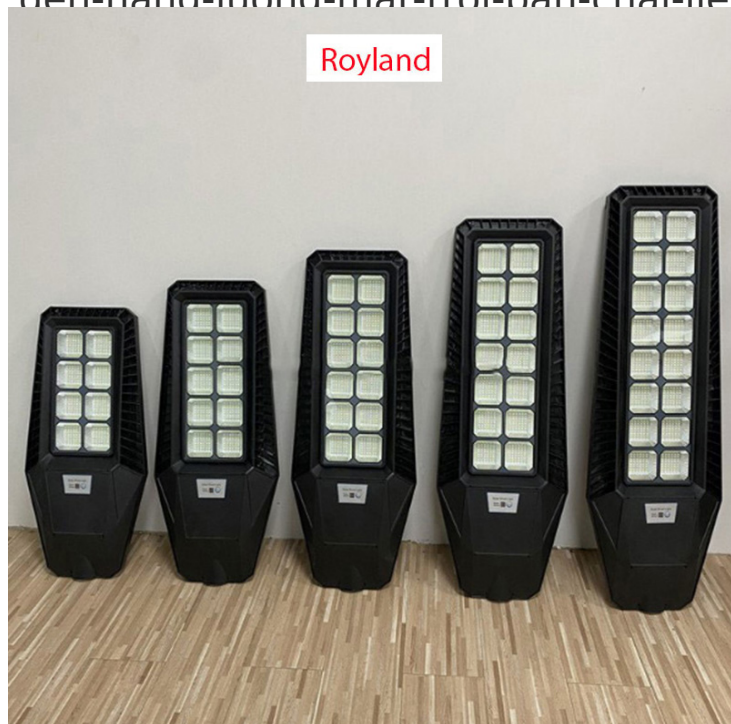

<https://trangtrinhaviet.vn/san-pham/den-nang-luong-mat-troi-ban-chai-lien-the-rl-lt3f-100w>

Product Summary

Đèn Năng Lượng Mặt Trời Liên Thể Bàn Chải RL-LT3F-100W

Mã: **RL-LT3F-100W Specifications RL-LT3F-100W:** - Panel power: 10W/6V -
Battery capacity: Lithium ion battery 12.000mAh. - Lamp size: 530/270mm. -
Panel size: 415/210mm. - Full charge time:4-6h/Lighting time 12-15h - Lighting
area: 100m²/120m². **Trên thị trường hiện nay, không khó để quý khách
hàng tìm ra một dòng sản phẩm đèn năng lượng mặt trời tốt, chính hãng,
giá cả phải chăng. Và đèn năng lượng mặt trời chống lóa Solar Light
Royland 100W là một trong những dòng sản phẩm tốt nhất hiện nay trên
thị trường.**

Product Description

Đèn Năng Lượng Mặt Trời Bàn Chải Liên Thể RL-LT3F-100W,
[den-nang-luong-mat-troi-ban-chai-lien-the-rl-lt3f-100w](#).

[den-nang-luong-mat-troi-ban-trai-the-lien-3f](#)