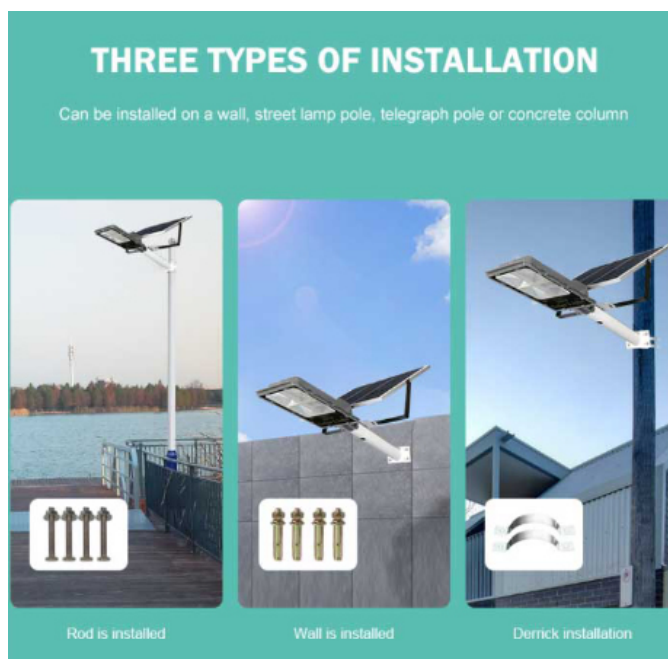

Khi mua đèn năng lượng mặt trời 100W chính hãng tại Công Ty Royal Decor. Quý khách hàng sẽ nhận được trọn bộ các thành phần như sau:

- 1x Tấm pin năng lượng mặt trời Polysilicon .
- 1x Khung đèn 100W.
- 1x Remote điều khiển từ xa.
- 1x Phiếu bảo hành chính hãng 24 tháng.
- Ốc, vít.

Đèn Đường Năng Lượng Mặt Trời Royland 100W **Solar Light Năng lượng mặt trời** là vô tận.

Đèn Năng Lượng Mặt Trời (Solar Light) mang đến giải pháp chiếu sáng 100%. Mua đầu tư chi phí một lần sử dụng miễn phí 10 năm. Không cần kéo dây cầu kì, không tốn thêm một nghìn điện nào. **Đèn năng lượng mặt trời** Solar Light chống nước, chống sét cực kì tốt sử dụng Năng Lượng xanh từ ánh sáng Mặt Trời. Hoạt động thông minh, cảm biến tự tắt khi trời sáng, tự động bật khi trời tối kèm thêm Remote(điều khiển) rất tiện lợi.

Đèn Đường Năng Lượng Mặt Trời Royland 60W