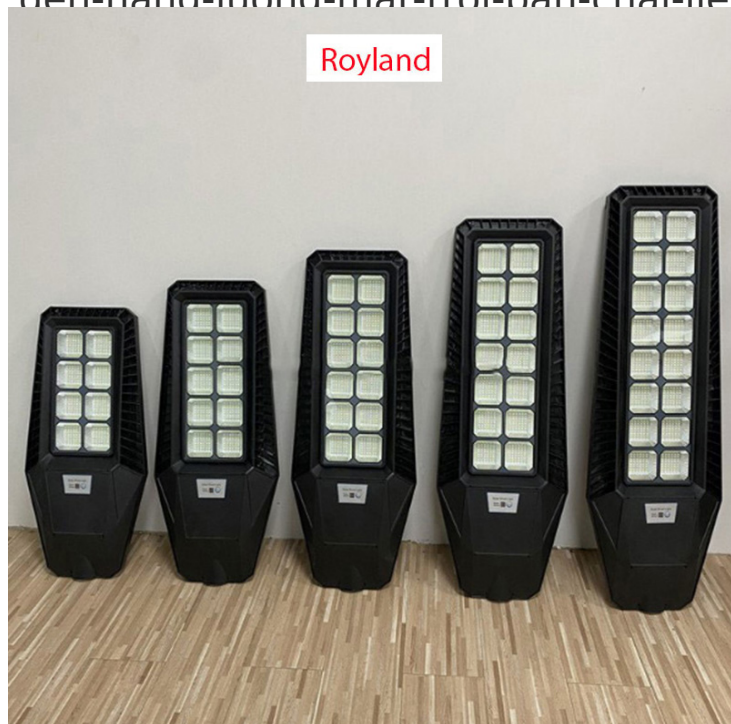

Product Page:

<https://trangtrinhaviet.vn/san-pham/den-nang-luong-mat-troi-ban-chai-lien-the-rl-lt3f-100w>

Product Summary

Đèn Năng Lượng Mặt Trời Liên Thể Bàn Chải RL-LT3F-100W

Mã: **RL-LT3F-100W Specifications RL-LT3F-100W:** - Panel power: 10W/6V -
Battery capacity: Lithium ion battery 12.000mAh. - Lamp size: 530/270mm. -
Panel size: 415/210mm. - Full charge time:4-6h/Lighting time 12-15h - Lighting
area: 100m²/120m². **Trên thị trường hiện nay, không khó để quý khách
hàng tìm ra một dòng sản phẩm đèn năng lượng mặt trời tốt, chính hãng,
giá cả phải chăng. Và đèn năng lượng mặt trời chống lóa Solar Light
Royland 100W là một trong những dòng sản phẩm tốt nhất hiện nay trên
thị trường.**

Product Description

Đèn Năng Lượng Mặt Trời Bàn Chải Liên Thể RL-LT3F-100W,
[den-nang-luong-mat-troi-ban-chai-lien-the-rl-lt3f-100w](#).

[den-nang-luong-mat-troi-ban-trai-the-lien-3f](#)

Thông số kỹ thuật RL-LT3F-100W: - Công suất: 100W - Chip led SMD công suất cao . Thời gian chiếu sáng 12-15h/ngày. - Không gian chiếu: 100m²/120m². - Thân đèn: Nhôm đúc nguyên khối có phay rãnh tản nhiệt, sơn tĩnh điện. Chống nước IP67. - Kích thước: 730/241mm, có đèn báo dung lượng pin. - Kích thước tấm pin Poly:610/233mm. - Điện áp đầu vào tấm pin:6v/15w. - Pin dung lượng: 12.000mAh. Thời gian sạc 4-6 giờ. - Bộ sản phẩm gồm: Khung gắn chữ U/đèn và remote. - Bảo hành: 2 năm. **Specifications RL-LT3F-100W:** - Panel power: 10W/6V - Battery capacity: Lithium ion battery 12.000mAh. - Lamp size: 530/270mm. - Panel size: 415/210mm. - Full charge time:4-6h/Lighting time 12-15h - Lighting area: 100m²/120m².