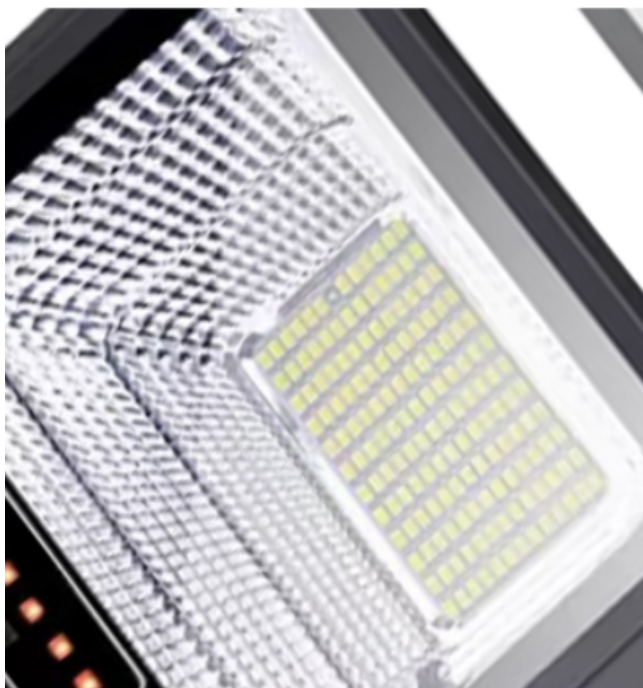

CHIP LED SIÊU SÁNG

Độ sáng cực cao - Tiêu hao ít năng lượng - Độ bền hơn 50.000 giờ

den-nang-luong-mat-troi-60w-tai-ha-noi

Khả năng chiếu sáng liên tục cao: Theo phản hồi của nhiều khách hàng sau khi sử dụng. Đèn năng lượng mặt trời 200w có thể hoạt động liên tục 8-12 tiếng đồng hồ. Đây chính là sản phẩm phù hợp với các hộ gia đình. Doanh nghiệp ở những nơi thường xuyên gặp sự cố mất điện hoặc khó để kéo nguồn điện.