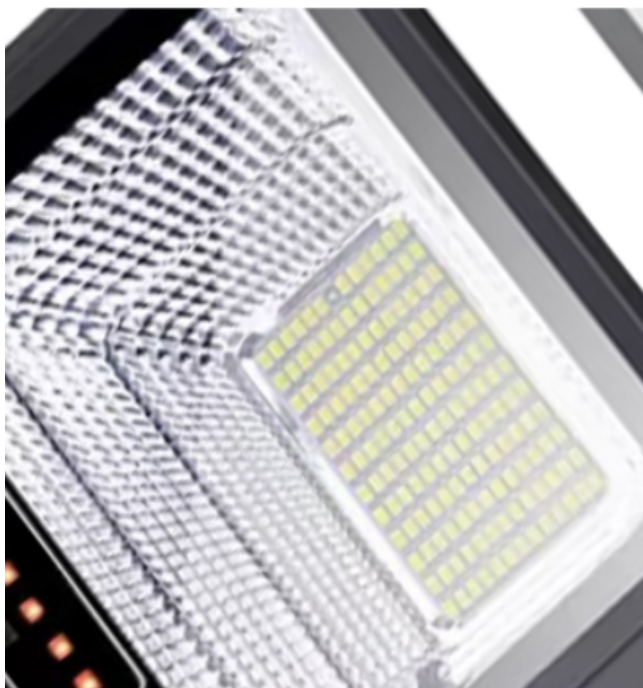

CHIP LED SIÊU SÁNG

Độ sáng cực cao - Tiêu hao ít năng lượng - Độ bền hơn 50.000 giờ

den-nang-luong-mat-troi-60w-tai-ha-noi

Khả năng chiếu sáng liên tục cao: Theo phản hồi của nhiều khách hàng sau khi sử dụng. Đèn năng lượng mặt trời 150w có thể hoạt động liên tục 8-12 tiếng đồng hồ. Đây chính là sản phẩm phù hợp với các hộ gia đình. Doanh nghiệp ở những nơi thường xuyên gặp sự cố mất điện hoặc khó để kéo nguồn điện.