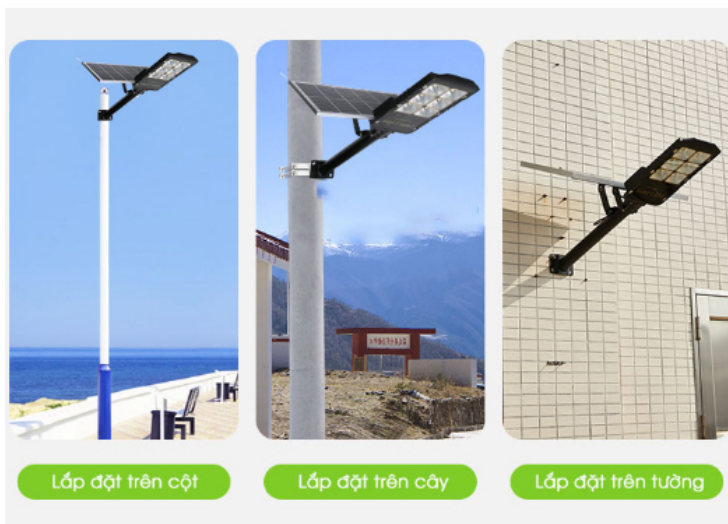

Đèn Năng Lượng Mặt Trời 500W

CHIP LED SIÊU SÁNG

Độ sáng cực cao - Tiêu hao ít năng lượng - Độ bền hơn 50.000 giờ

den-500w-nang-luong-mat-troi-cao-cap

TẮM PIN THẾ HỆ MỚI

Tăng tỷ lệ chuyển đổi năng lượng - Tăng thời gian sử dụng hơn 10 năm

den-duong-nang-luong-mat-troi-500w

ĐẸ DÀNG LẮP ĐẶT

Lắp đặt dễ dàng trên tường, trên cột, trên cây

den-duong-nang-luong-mat-troi-500w-cao-cap

ĐIỂM NỔI BẬT

01 Chip LED nhập khẩu cao cấp. Tăng 30% độ sáng

02 Khung đèn 400w bằng nhôm nguyên khối
Sử dụng tỉ số nén tiêu chuẩn, tăng khả năng tản nhiệt so
với phương pháp truyền thống