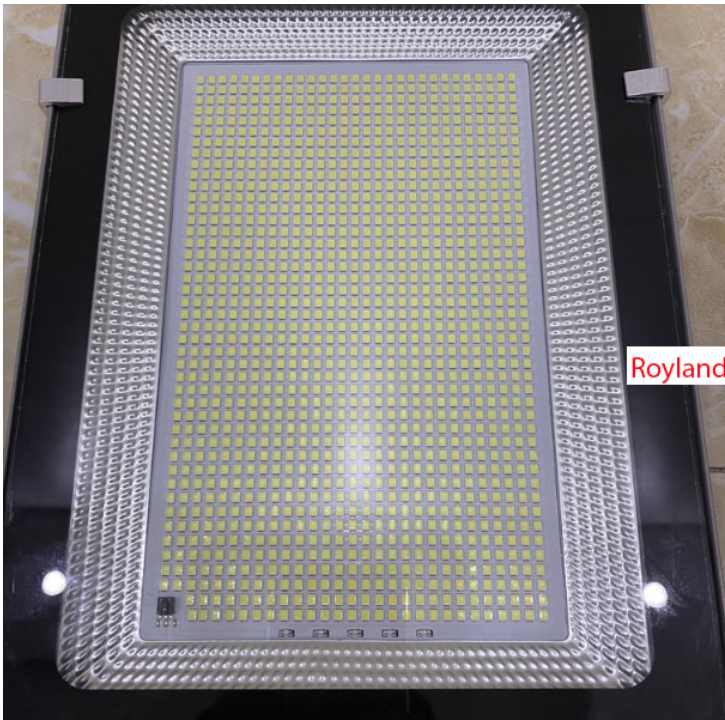

0988.825.228 Ảnh Thực Tế Đèn Năng Lượng Mặt Trời 400W:]

den-500w-nang-luong-mat-troi

Một số hình ảnh các mã đèn năng lượng mặt trời 200W,300W,400W,500W

den-duong-nang-luong-mat-troi-sieu-sang-500w

den-nang-luong-mat-troi-cao-cap-500w