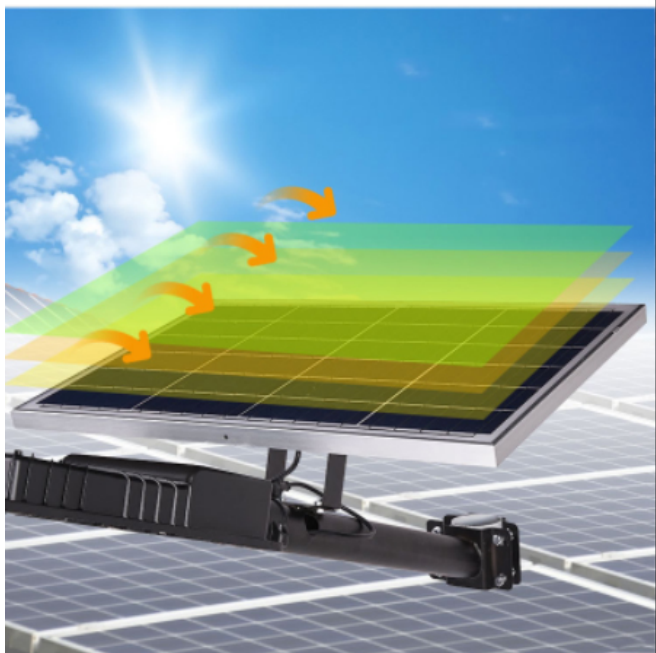

Đèn Năng Lượng Mặt Trời 500W

CHIP LED SIÊU SÁNG

Độ sáng cực cao - Tiêu hao ít năng lượng - Độ bền hơn 50.000 giờ

den-500w-nang-luong-mat-troi-cao-cap

TẮM PIN THẾ HỆ MỚI

Tăng tỷ lệ chuyển đổi năng lượng - Tăng thời gian sử dụng hơn 10 năm