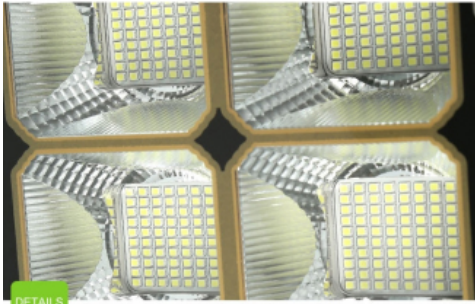

den-duong-nang-luong-mat-troi-500w

ĐẸ DÀNG LẮP ĐẶT

Lắp đặt dễ dàng trên tường, trên cột, trên cây

den-duong-nang-luong-mat-troi-500w-cao-cap

ĐIỂM NỔI BẬT

01 Chip LED nhập khẩu cao cấp. Tăng 30% độ sáng

02 Khung đèn 400w bằng nhôm nguyên khối
Sử dụng tỉ số nén tiêu chuẩn, tăng khả năng tản nhiệt so
với phương pháp truyền thống

den-chieu-sang-nang-luong-mat-troi-500w

03 Sử dụng jack nối song song – giảm 20% hao hụt điện. Jack nối đèn
sử dụng lõi kép chắc chắn, vị trí nằm ở mặt sau thân đèn, giúp sạc
nhẹ và chống thấm nước.

den-lap-san-vuon-nang-luong-mat-troi-500w