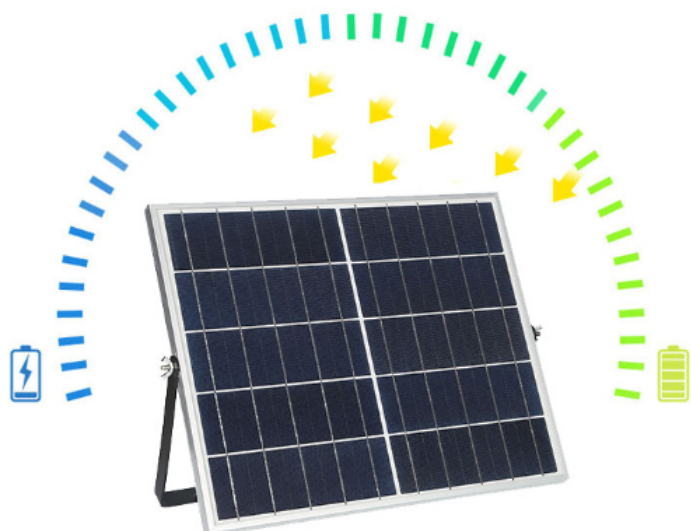

den-nang-luong-mat-troi-san-vuon-500w

Đèn Đường Năng Lượng Mặt Trời Chiếu Sáng Led Solar Light Royland

Đèn Đường Năng Lượng Mặt Trời, Đèn Năng Lượng Mặt Trời 400W **Tiết kiệm chi phí:** Không tốn chi phí dây điện, chi phí lắp đặt, chi phí sửa chữa. Quý khách hàng có thể tự lắp đặt đèn năng lượng mặt trời một cách dễ dàng chỉ với 1 vài thao tác qua sự hướng dẫn

của nhân viên tư vấn.

TẮM PIN LỚN

Tăng diện tích tiếp xúc - Thời gian sạc nhanh - Độ bền 10 năm

đèn - năng lượng mặt trời Royland 60W

Đèn Năng Lượng Mặt Trời 100W. **An toàn:** Với đèn năng lượng mặt trời. Quý khách hàng sẽ không còn gặp các trường hợp nguy hiểm. Do dây điện bị hở, đường điện quá tải, chập điện, chập mạch.