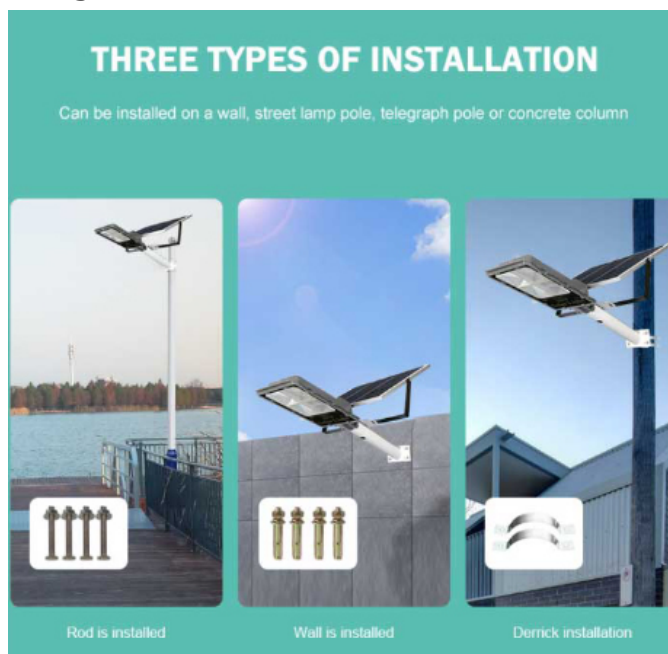

Cấu tạo của Đèn Đường Năng Lượng Mặt Trời 400W]

Khi mua đèn năng lượng mặt trời 400W chính hãng tại Công Ty Royal Decor. Quý khách hàng sẽ nhận được trọn bộ các thành phần như sau:

- 1x Tấm pin năng lượng mặt trời Polysilicon .
- 1x Khung đèn 400W.
- 1x Remote điều khiển từ xa.
- 1x Phiếu bảo hành chính hãng 24 tháng.
- Ốc, vít.

Hướng dẫn lắp đặt đèn năng lượng mặt trời

Xem thêm: Các sản phẩm đèn năng lượng mặt trời.] [Đèn Đường Năng Lượng Mặt Trời Royland 60W\]](#) [Đèn Đường Năng Lượng Mặt Trời Royland 100W\]](#) [Đèn Đường Năng Lượng Mặt Trời 200W\]](#) [Đèn Đường Năng Lượng Mặt Trời 300W\]](#) **Solar Light Năng lượng mặt trời** là vô tận. [Đèn Năng Lượng Mặt Trời\]](#) (**Solar Light**) mang đến giải pháp chiếu sáng 100%. Mua đầu tư chi phí một lần sử dụng miễn phí 10 năm. Không cần kéo dây cầu kì, không tốn thêm một nghìn điện nào. **Đèn năng lượng mặt trời** Solar Light chống nước, chống sét cực kì tốt sử dụng Năng Lượng xanh từ ánh sáng Mặt Trời. Hoạt động thông minh, cảm biến tự tắt khi trời sáng, tự động bật khi trời tối kèm thêm Remote(điều khiển) rất tiện lợi.