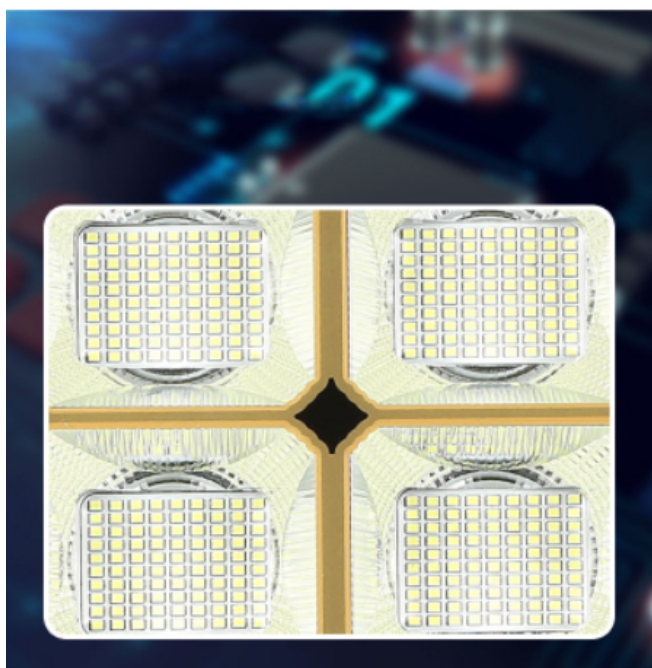

TỰ ĐỘNG THÔNG MINH

Tự động sạc vào ban ngày - Tự sáng vào ban đêm

Tự động sạc vào ban ngày

Tự sáng vào ban đêm

Đèn Năng Lượng Mặt Trời 500W Royland Siêu Sáng

HIỂN THỊ MỨC PIN

Hiển thị % mức pin còn lại hiện tại

Đèn Năng Lượng Mặt Trời 500W

CHIP LED SIÊU SÁNG

Độ sáng cực cao - Tiêu hao ít năng lượng - Độ bền hơn 50.000 giờ

den-500w-nang-luong-mat-troi-cao-cap

TẮM PIN THẾ HỆ MỚI

Tăng tỷ lệ chuyển đổi năng lượng - Tăng thời gian sử dụng hơn 10 năm