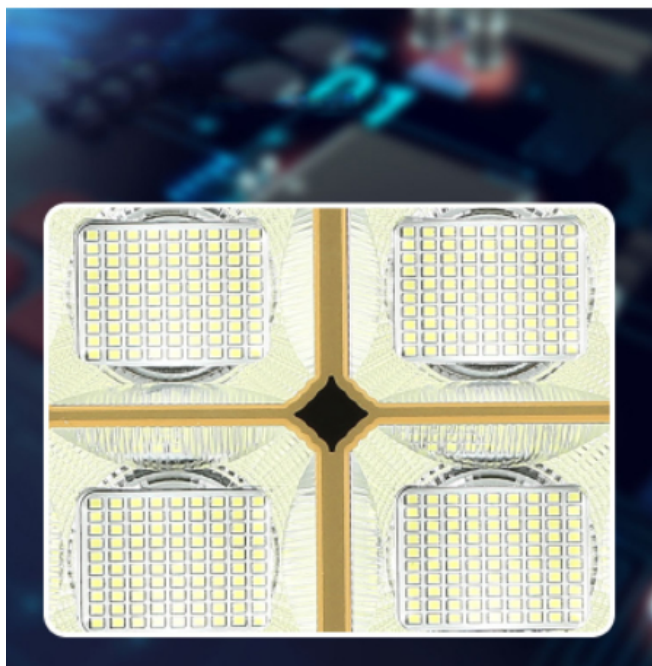

CHIP LED SIÊU SÁNG

Độ sáng cực cao - Tiêu hao ít năng lượng - Độ bền hơn 50.000 giờ

den-500w-nang-luong-mat-troi-cao-cap