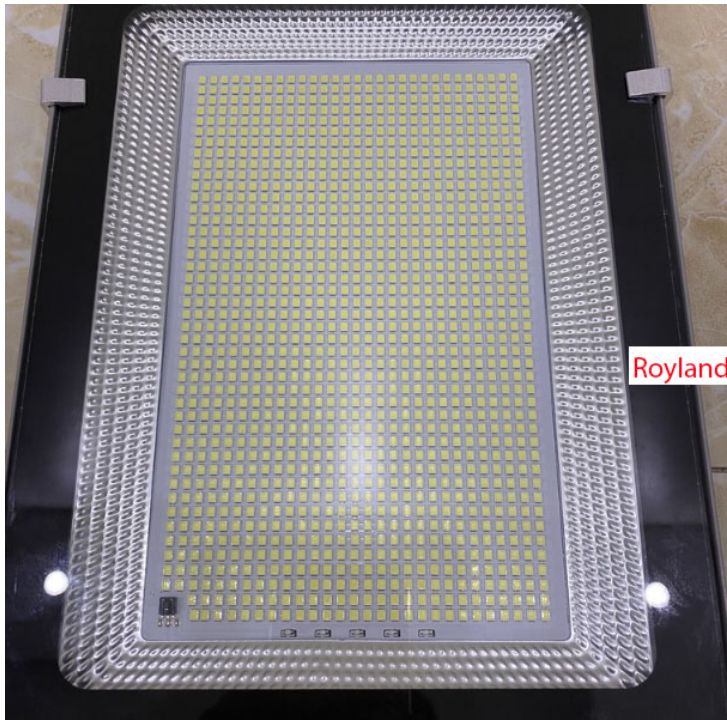

den-500w-nang-luong-mat-troi

Một số hình ảnh các mã đèn năng lượng mặt trời 200W,300W,400W,500W

den-duong-nang-luong-mat-troi-sieu-sang-500w

den-nang-luong-mat-troi-cao-cap-500w

den-nang-luong-mat-troi-san-vuon-500w