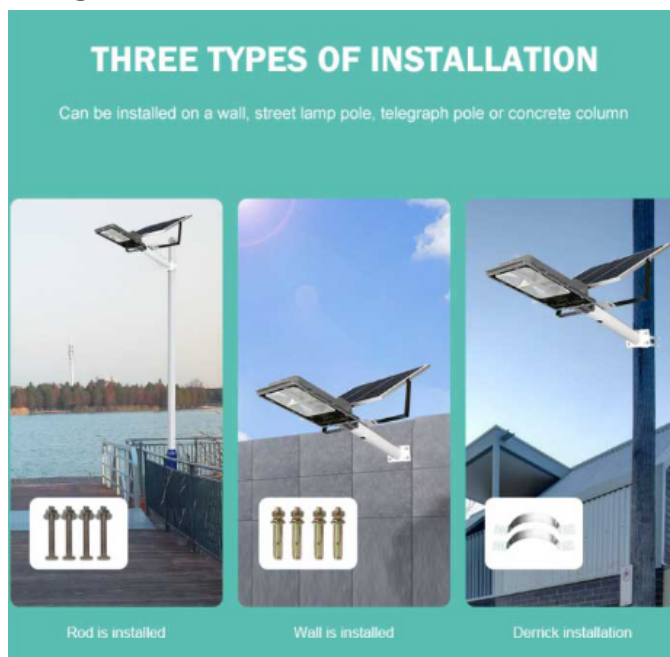

Cấu tạo của Đèn Đường Năng Lượng Mặt Trời 300W]

Khi mua đèn năng lượng mặt trời 300W chính hãng tại Công Ty Royal Decor. Quý khách hàng sẽ nhận được trọn bộ các thành phần như sau:

- 1x Tấm pin năng lượng mặt trời Polysilicon .
- 1x Khung đèn 300W.
- 1x Remote điều khiển từ xa.
- 1x Phiếu bảo hành chính hãng 24 tháng.
- Ốc, vít.

Hướng dẫn lắp đặt đèn năng lượng mặt trời

Xem thêm: Các sản phẩm đèn năng lượng mặt trời.] [Đèn Đường Năng Lượng Mặt Trời Royland 60W\]](#) [Đèn Đường Năng Lượng Mặt Trời Royland 100W\]](#) [Đèn Đường Năng Lượng Mặt Trời 200W\]](#) [Đèn Đường Năng Lượng Mặt Trời 300W\]](#) **Solar Light Năng lượng mặt trời** là vô tận. [Đèn Năng Lượng Mặt Trời\]](#) (**Solar Light**) mang đến giải pháp chiếu sáng 100%. Mua đầu tư chi phí một lần sử dụng miễn phí 10 năm. Không cần kéo dây cầu kì, không tốn thêm một nghìn điện nào. **Đèn năng lượng mặt trời** Solar Light chống nước, chống sét cực kì tốt sử dụng Năng Lượng xanh từ ánh sáng Mặt Trời. Hoạt động thông minh, cảm biến tự tắt khi trời sáng, tự động bật khi trời tối kèm thêm Remote(điều khiển) rất tiện lợi.