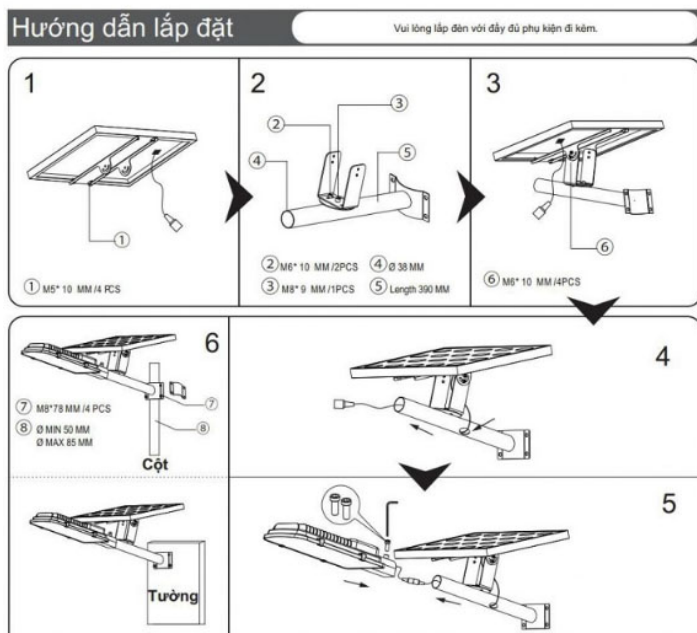

### Cấu tạo của Đèn Đường Năng Lượng Mặt Trời 300W]

Khi mua đèn năng lượng mặt trời 300W chính hãng tại Công Ty Royal Decor. Quý khách hàng sẽ nhận được trọn bộ các thành phần như sau:

- 1x Tấm pin năng lượng mặt trời Polysilicon .
- 1x Khung đèn 300W.
- 1x Remote điều khiển từ xa.
- 1x Phiếu bảo hành chính hãng 24 tháng.
- Ốc, vít.