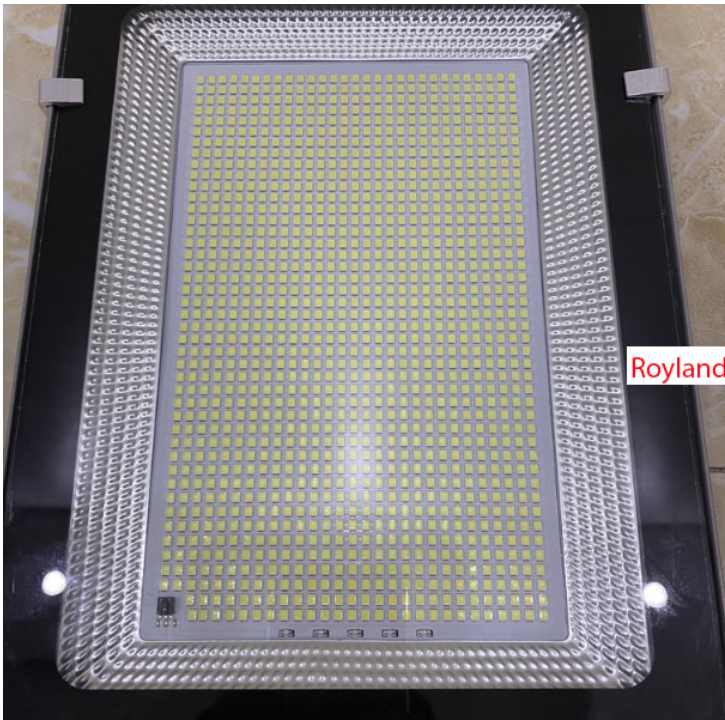

den-500w-nang-luong-mat-troi

Một số hình ảnh các mã đèn năng lượng mặt trời 200W,300W,400W,500W

den-duong-nang-luong-mat-troi-sieu-sang-500w

den-nang-luong-mat-troi-cao-cap-500w

den-nang-luong-mat-troi-san-vuon-500w