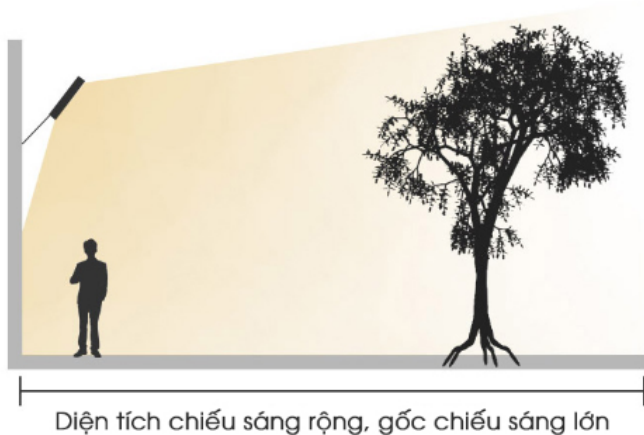

Góc chiếu sáng rộng để đáp ứng nhu cầu sử dụng chung, gia đình, công ty, dịch vụ công cộng và các khu vực khác

den-nang-luong-mat-troi-san-vuon-500w

Đèn Đường Năng Lượng Mặt Trời Chiếu Sáng Led Solar Light Royland