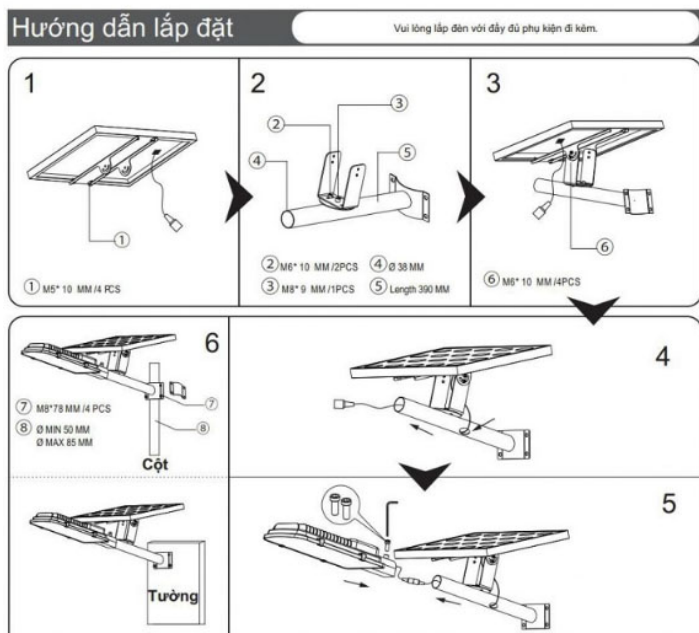

Cấu tạo của Đèn Đường Năng Lượng Mặt Trời 300W]

Khi mua đèn năng lượng mặt trời 300W chính hãng tại Công Ty Royal Decor. Quý khách hàng sẽ nhận được trọn bộ các thành phần như sau:

- 1x Tấm pin năng lượng mặt trời Polysilicon .
- 1x Khung đèn 300W.
- 1x Remote điều khiển từ xa.
- 1x Phiếu bảo hành chính hãng 24 tháng.
- Ốc, vít.