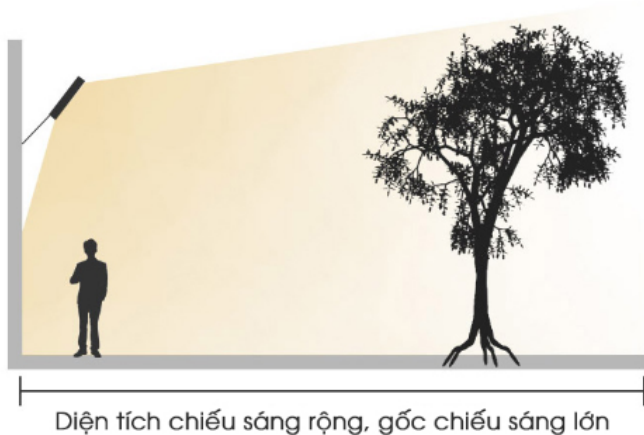

## GÓC CHIẾU SÁNG 120°

Góc chiếu sáng rộng để đáp ứng nhu cầu sử dụng chung, gia đình, công ty, dịch vụ công cộng và các khu vực khác

den-nang-luong-mat-troi-san-vuon-500w