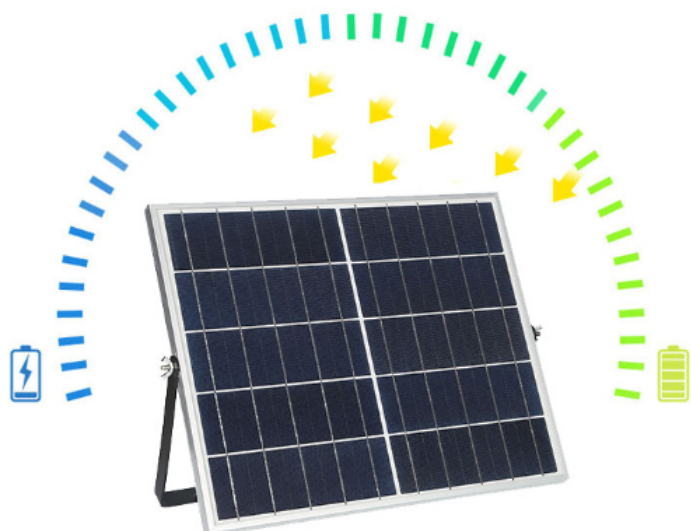

của nhân viên tư vấn.

TẮM PIN LỚN

Tăng diện tích tiếp xúc - Thời gian sạc nhanh - Độ bền 10 năm