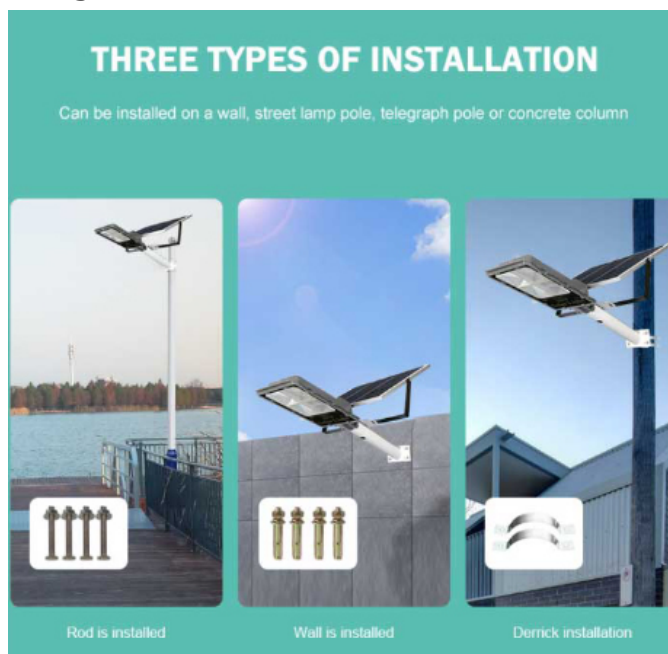

Cấu tạo của Đèn Đường Năng Lượng Mặt Trời 300W]

Khi mua đèn năng lượng mặt trời 300W chính hãng tại Công Ty Royal Decor. Quý khách hàng sẽ nhận được trọn bộ các thành phần như sau:

- 1x Tấm pin năng lượng mặt trời Polysilicon .
- 1x Khung đèn 300W.
- 1x Remote điều khiển từ xa.
- 1x Phiếu bảo hành chính hãng 24 tháng.
- Ốc, vít.

Hướng dẫn lắp đặt đèn năng lượng mặt trời

Xem thêm: Các sản phẩm đèn năng lượng mặt trời.] [Đèn Đường Năng Lượng Mặt Trời Royland 60W\]](#) [Đèn Đường Năng Lượng Mặt Trời Royland 100W\]](#) [Đèn Đường Năng Lượng Mặt Trời 200W\]](#) [Đèn Đường Năng Lượng Mặt Trời 300W\]](#) **Solar Light Năng lượng mặt trời** là vô tận. [Đèn Năng Lượng Mặt Trời\]](#) (**Solar Light**) mang đến giải pháp chiếu sáng 100%. Mua đầu tư chi phí một lần sử dụng miễn phí 10 năm. Không cần kéo dây cầu kì, không tốn thêm một nghìn điện nào. **Đèn năng lượng mặt trời** Solar Light chống nước, chống sét cực kì tốt sử dụng Năng Lượng xanh từ ánh sáng Mặt Trời. Hoạt động thông minh, cảm biến tự tắt khi trời sáng, tự động bật khi trời tối kèm thêm Remote(điều khiển) rất tiện lợi.