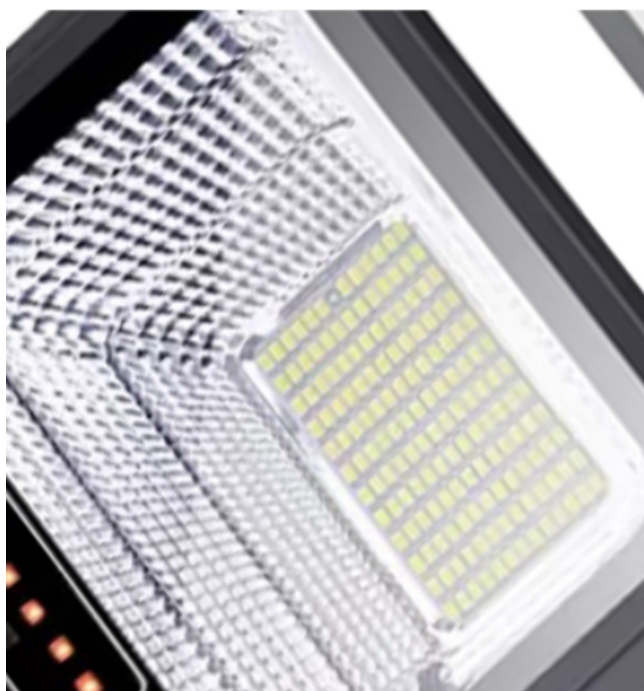

Tự động thông minh: Nhờ cảm biến ánh sáng được tích hợp bên trong đèn năng lượng mặt trời 300W mà sản phẩm có thể tự động điều chỉnh độ sáng của đèn phù hợp với môi trường xung quanh để tiết kiệm năng lượng.

CHIP LED SIÊU SÁNG

Độ sáng cực cao - Tiêu hao ít năng lượng - Độ bền hơn 50.000 giờ

den-nang-luong-mat-troi-60w-tai-ha-noi

Khả năng chiếu sáng liên tục cao: Theo phản hồi của nhiều khách hàng sau khi sử dụng. Đèn năng lượng mặt trời 400w có thể hoạt động liên tục trên 12 tiếng đồng hồ. Đây chính là sản phẩm phù hợp với các hộ gia đình. Doanh nghiệp ở những nơi thường xuyên gặp sự cố mất điện hoặc khó để kéo nguồn điện.