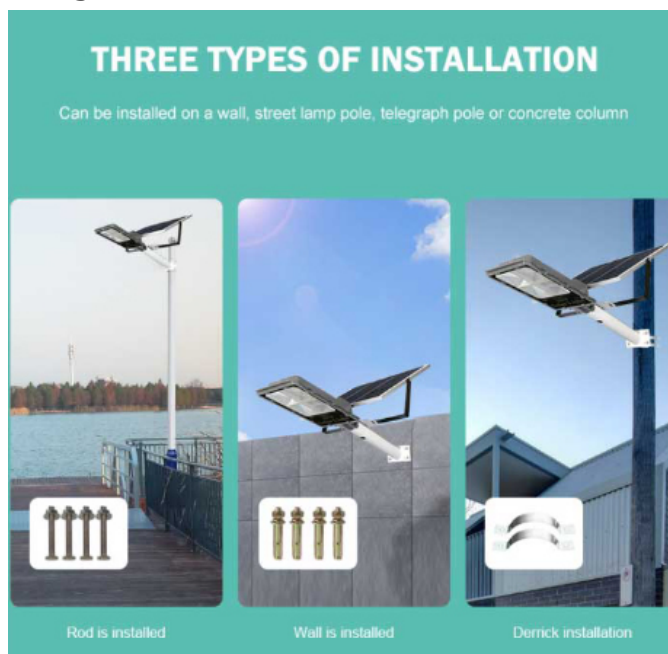

### Cấu tạo của Đèn Đường Năng Lượng Mặt Trời 300W]

Khi mua đèn năng lượng mặt trời 300W chính hãng tại Công Ty Royal Decor. Quý khách hàng sẽ nhận được trọn bộ các thành phần như sau:

- 1x Tấm pin năng lượng mặt trời Polysilicon .
- 1x Khung đèn 300W.
- 1x Remote điều khiển từ xa.
- 1x Phiếu bảo hành chính hãng 24 tháng.
- Ốc, vít.

Hướng dẫn lắp đặt đèn năng lượng mặt trời

**Xem thêm: Các sản phẩm đèn năng lượng mặt trời.]** [Đèn Đường Năng Lượng Mặt Trời Royland 60W\]](#) [Đèn Đường Năng Lượng Mặt Trời Royland 100W\]](#) [Đèn Đường Năng Lượng Mặt Trời 200W\]](#) [Đèn Đường Năng Lượng Mặt Trời 300W\]](#) **Solar Light Năng lượng mặt trời** là vô tận. [Đèn Năng Lượng Mặt Trời\]](#) (**Solar Light**) mang đến giải pháp chiếu sáng 100%. Mua đầu tư chi phí một lần sử dụng miễn phí 10 năm. Không cần kéo dây cầu kì, không tốn thêm một nghìn điện nào. **Đèn năng lượng mặt trời** Solar Light chống nước, chống sét cực kì tốt sử dụng Năng Lượng xanh từ ánh sáng Mặt Trời. Hoạt động thông minh, cảm biến tự tắt khi trời sáng, tự động bật khi trời tối kèm thêm Remote(điều khiển) rất tiện lợi.