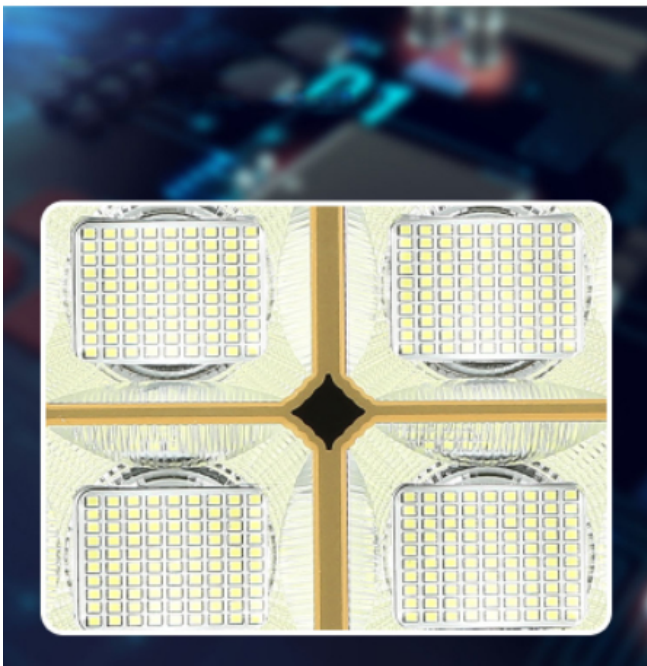

Tự động sạc vào ban ngày

Tự sáng vào ban đêm

Đèn Năng Lượng Mặt Trời 500W Royland Siêu Sáng

HIỂN THỊ MỨC PIN

Hiển thị % mức pin còn lại hiện tại

Đèn Năng Lượng Mặt Trời 500W

CHIP LED SIÊU SÁNG

Độ sáng cực cao - Tiêu hao ít năng lượng - Độ bền hơn 50.000 giờ

den-500w-nang-luong-mat-troi-cao-cap

TẮM PIN THẾ HỆ MỚI

Tăng tỷ lệ chuyển đổi năng lượng - Tăng thời gian sử dụng hơn 10 năm

den-duong-nang-luong-mat-troi-500w

ĐẸ DÀNG LẮP ĐẶT

Lắp đặt dễ dàng trên tường, trên cột, trên cây