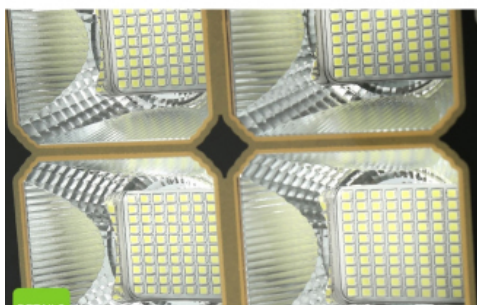

den-500w-nang-luong-mat-troi-cao-cap

TẮM PIN THẾ HỆ MỚI

Tăng tỷ lệ chuyển đổi năng lượng - Tăng thời gian sử dụng hơn 10 năm

den-duong-nang-luong-mat-troi-500w

ĐẸ DÀNG LẮP ĐẶT

Lắp đặt dễ dàng trên tường, trên cột, trên cây

den-duong-nang-luong-mat-troi-500w-cao-cap

ĐIỂM NỔI BẬT

DETAILS

01

Chip LED nhập khẩu cao cấp. Tăng 30% độ sáng

DETAILS

02

Khung đèn 400w bằng nhôm nguyên khối
Sử dụng tỉ số nén tiêu chuẩn, tăng khả năng tản nhiệt so
với phương pháp truyền thống