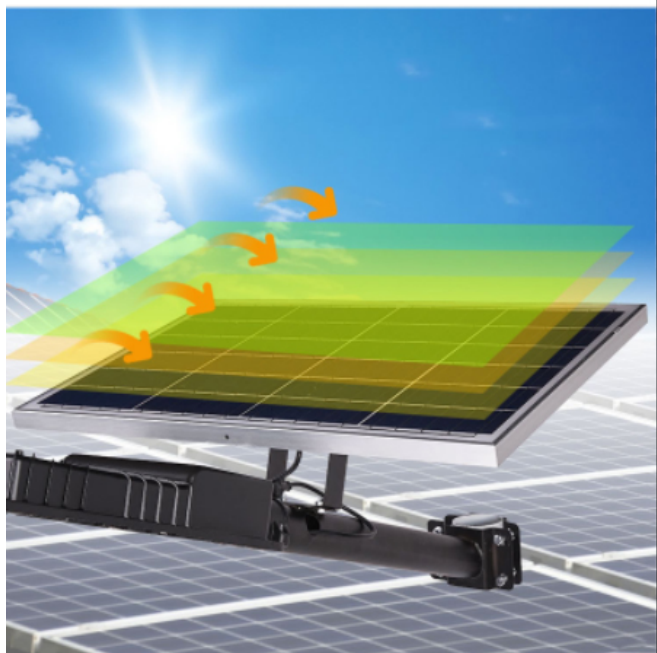

TẮM PIN THẾ HỆ MỚI

Tăng tỷ lệ chuyển đổi năng lượng - Tăng thời gian sử dụng hơn 10 năm

den-duong-nang-luong-mat-troi-500w