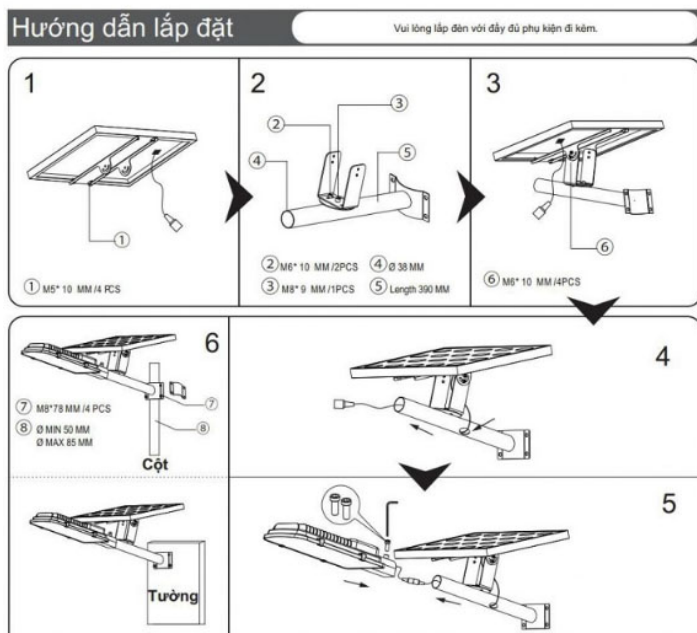

Cấu tạo của Đèn Đường Năng Lượng Mặt Trời 300W]

Khi mua đèn năng lượng mặt trời 300W chính hãng tại Công Ty Royal Decor. Quý khách hàng sẽ nhận được trọn bộ các thành phần như sau:

- 1x Tấm pin năng lượng mặt trời Polysilicon .
- 1x Khung đèn 300W.
- 1x Remote điều khiển từ xa.
- 1x Phiếu bảo hành chính hãng 24 tháng.
- Ốc, vít.