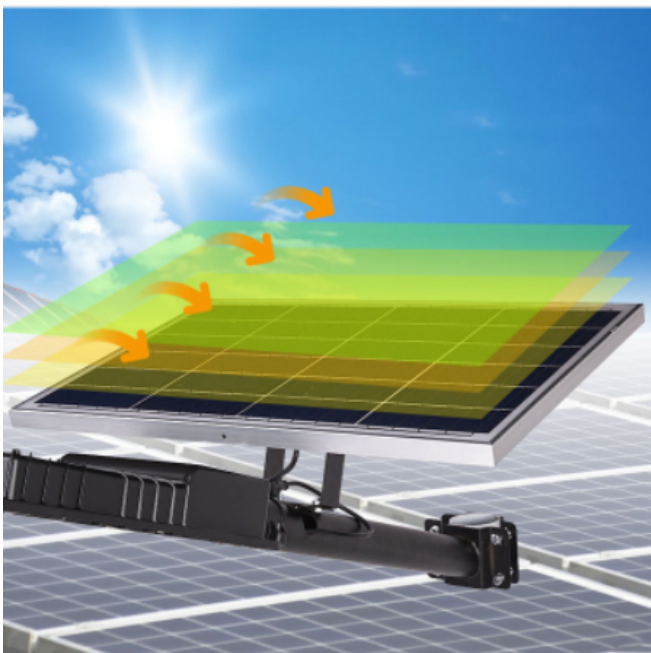

Tự động sạc vào ban ngày

Tự sáng vào ban đêm

Đèn Năng Lượng Mặt Trời 500W Royland Siêu Sáng

HIỂN THỊ MỨC PIN

Hiển thị % mức pin còn lại tiện lợi

Đèn Năng Lượng Mặt Trời 500W

CHIP LED SIÊU SÁNG

Độ sáng cực cao - Tiêu hao ít năng lượng - Độ bền hơn 50.000 giờ

den-500w-nang-luong-mat-troi-cao-cap

TẮM PIN THẾ HỆ MỚI

Tăng tỷ lệ chuyển đổi năng lượng - Tăng thời gian sử dụng hơn 10 năm

den-duong-nang-luong-mat-troi-500w

ĐẸ DÀNG LẮP ĐẶT

Lắp đặt dễ dàng trên tường, trên cột, trên cây