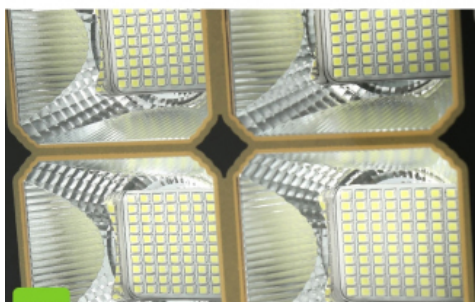

den-500w-nang-luong-mat-troi-cao-cap

TẮM PIN THẾ HỆ MỚI

Tăng tỷ lệ chuyển đổi năng lượng - Tăng thời gian sử dụng hơn 10 năm

den-duong-nang-luong-mat-troi-500w

ĐẸ DÀNG LẮP ĐẶT

Lắp đặt dễ dàng trên tường, trên cột, trên cây

den-duong-nang-luong-mat-troi-500w-cao-cap

ĐIỂM NỔI BẬT

01

Chip LED nhập khẩu cao cấp. Tăng 30% độ sáng

02

Khung đèn 400w bằng nhôm nguyên khối
Sử dụng tỉ số nén tiêu chuẩn, tăng khả năng tản nhiệt so
với phương pháp truyền thống