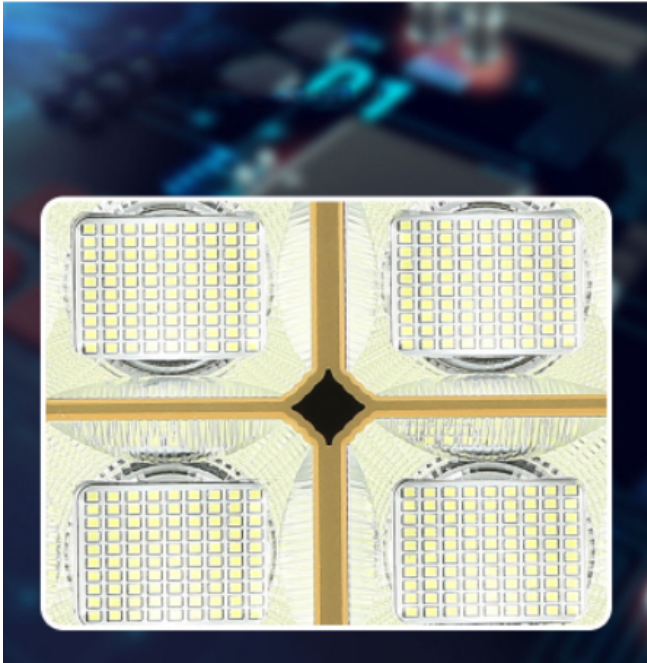

Tự động sạc vào ban ngày

Tự sáng vào ban đêm

Đèn Năng Lượng Mặt Trời 500W Royland Siêu Sáng

HIỂN THỊ MỨC PIN

Hiển thị % mức pin còn lại tiện lợi

Đèn Năng Lượng Mặt Trời 500W

CHIP LED SIÊU SÁNG

Độ sáng cực cao - Tiêu hao ít năng lượng - Độ bền hơn 50.000 giờ

den-500w-nang-luong-mat-troi-cao-cap

TẮM PIN THẾ HỆ MỚI

Tăng tỷ lệ chuyển đổi năng lượng - Tăng thời gian sử dụng hơn 10 năm

den-duong-nang-luong-mat-troi-500w

ĐẸ DÀNG LẮP ĐẶT

Lắp đặt dễ dàng trên tường, trên cột, trên cây