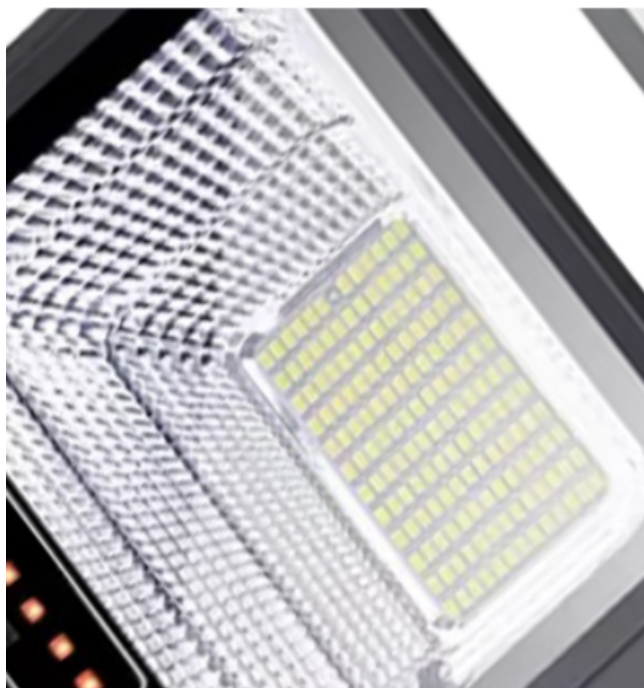

CHIP LED SIÊU SÁNG

Độ sáng cực cao - Tiêu hao ít năng lượng - Độ bền hơn 50.000 giờ

den-nang-luong-mat-troi-60w-tai-ha-noi

Khả năng chiếu sáng liên tục cao: Theo phản hồi của nhiều khách hàng sau khi sử dụng. Đèn năng lượng mặt trời 400w có thể hoạt động liên tục trên 12 tiếng đồng hồ. Đây chính là sản phẩm phù hợp với các hộ gia đình. Doanh nghiệp ở những nơi thường xuyên gặp sự cố mất điện hoặc khó để kéo nguồn điện.