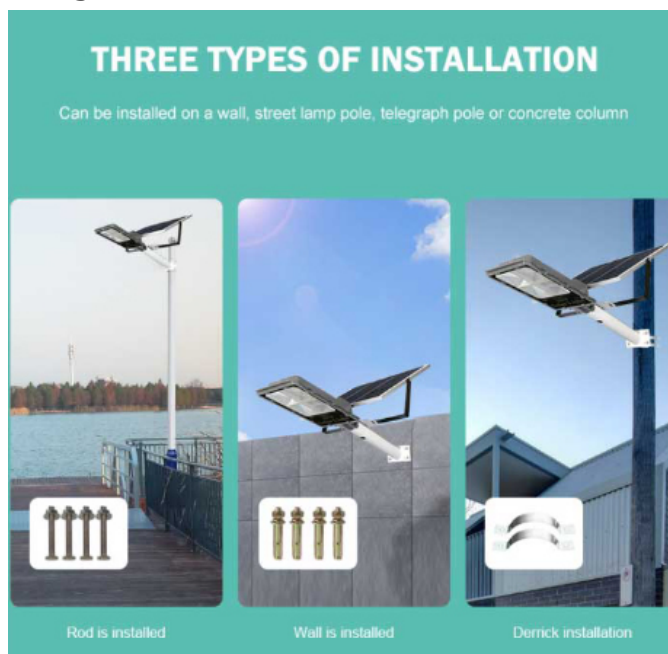

Cấu tạo của Đèn Đường Năng Lượng Mặt Trời 500W]

Khi mua đèn năng lượng mặt trời 500W chính hãng tại Công Ty Royal Decor. Quý khách hàng sẽ nhận được trọn bộ các thành phần như sau:

- 1x Tấm pin năng lượng mặt trời Polysilicon .
- 1x Khung đèn 500W.
- 1x Remote điều khiển từ xa.
- 1x Phiếu bảo hành chính hãng 24 tháng.
- Ốc, vít.

Hướng dẫn lắp đặt đèn năng lượng mặt trời

Xem thêm: Các sản phẩm đèn năng lượng mặt trời.] [Đèn Đường Năng Lượng Mặt Trời Royland 60W\]](#) [Đèn Đường Năng Lượng Mặt Trời Royland 100W\]](#) [Đèn Đường Năng Lượng Mặt Trời 200W\]](#) [Đèn Đường Năng Lượng Mặt Trời 300W\]](#) **Solar Light Năng lượng mặt trời** là vô tận. [Đèn Năng Lượng Mặt Trời\]](#) (**Solar Light**) mang đến giải pháp chiếu sáng 100%. Mua đầu tư chi phí một lần sử dụng miễn phí 10 năm. Không cần kéo dây cầu kì, không tốn thêm một nghìn điện nào. **Đèn năng lượng mặt trời** Solar Light chống nước, chống sét cực kì tốt sử dụng Năng Lượng xanh từ ánh sáng Mặt Trời. Hoạt động thông minh, cảm biến tự tắt khi trời sáng, tự động bật khi trời tối kèm thêm Remote(điều khiển) rất tiện lợi.