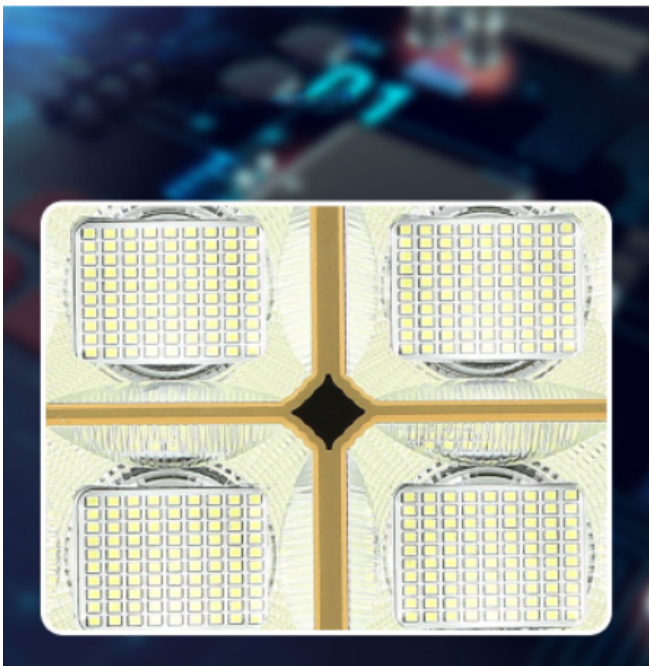

HIỂN THỊ MỨC PIN

Hiển thị % mức pin còn lại hiện tại

Đèn Năng Lượng Mặt Trời 500W

CHIP LED SIÊU SÁNG

Độ sáng cực cao - Tiêu hao ít năng lượng - Độ bền hơn 50.000 giờ

den-500w-nang-luong-mat-troi-cao-cap

TẮM PIN THẾ HỆ MỚI

Tăng tỷ lệ chuyển đổi năng lượng - Tăng thời gian sử dụng hơn 10 năm

den-duong-nang-luong-mat-troi-500w

ĐẸ DÀNG LẮP ĐẶT

Lắp đặt dễ dàng trên tường, trên cột, trên cây

den-duong-nang-luong-mat-troi-500w-cao-cap