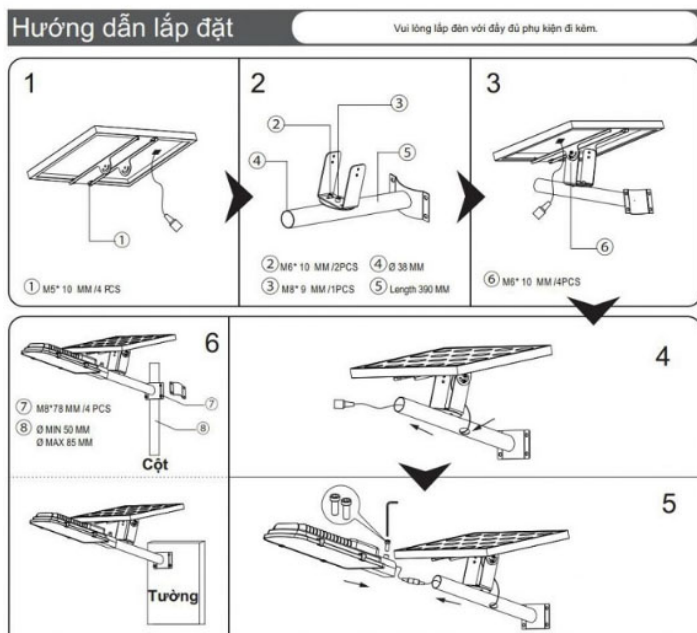

Cấu tạo của Đèn Đường Năng Lượng Mặt Trời 200W]

Khi mua đèn năng lượng mặt trời 200W chính hãng tại Công Ty Royal Decor. Quý khách hàng sẽ nhận được trọn bộ các thành phần như sau:

- 1x Tấm pin năng lượng mặt trời Polysilicon .
- 1x Khung đèn 200W.
- 1x Remote điều khiển từ xa.
- 1x Phiếu bảo hành chính hãng 24 tháng.
- Ốc, vít.