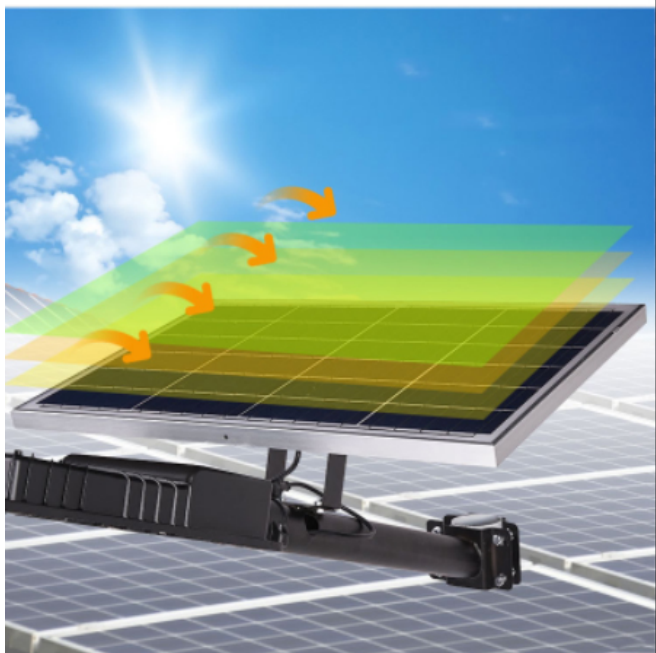

HIỂN THỊ MỨC PIN

Hiển thị % mức pin còn lại hiện tại

Đèn Năng Lượng Mặt Trời 500W

CHIP LED SIÊU SÁNG

Độ sáng cực cao - Tiêu hao ít năng lượng - Độ bền hơn 50.000 giờ

den-500w-nang-luong-mat-troi-cao-cap

TẮM PIN THẾ HỆ MỚI

Tăng tỷ lệ chuyển đổi năng lượng - Tăng thời gian sử dụng hơn 10 năm

den-duong-nang-luong-mat-troi-500w

ĐẸ DÀNG LẮP ĐẶT

Lắp đặt dễ dàng trên tường, trên cột, trên cây

den-duong-nang-luong-mat-troi-500w-cao-cap