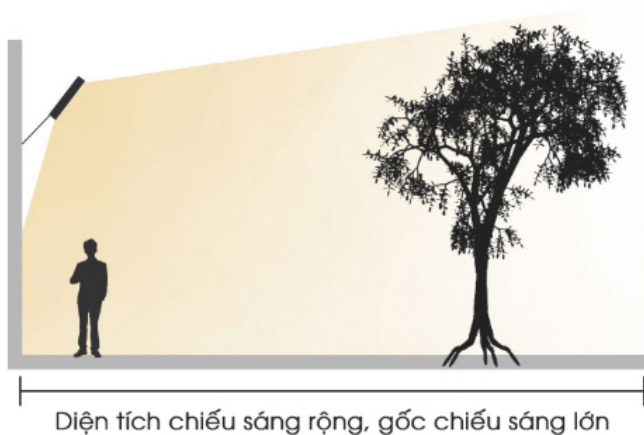

Dày, bền và chống ăn mòn hiệu quả, tăng độ bền sử dụng

04

ĐẦY ĐỦ PHỤ KIỆN

Remote điều khiển từ xa, dây nối đèn, ốc vít

den-nang-luong-mat-troi-300w-tai-ha-noi

GÓC CHIẾU SÁNG 120°

Góc chiếu sáng rộng để đáp ứng nhu cầu sử dụng chung, gia đình, công ty, dịch vụ công cộng và các khu vực khác