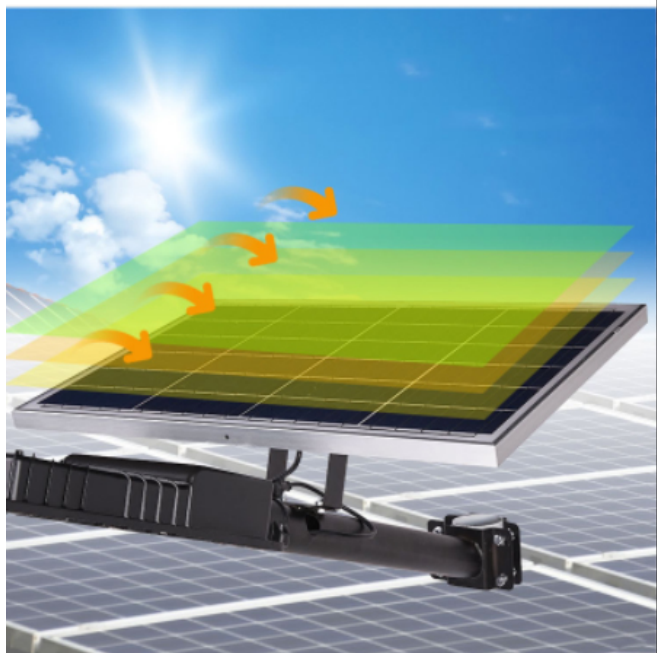

HIỂN THỊ MỨC PIN

Hiển thị % mức pin còn lại hiện tại

Đèn Năng Lượng Mặt Trời 500W

CHIP LED SIÊU SÁNG

Độ sáng cực cao - Tiêu hao ít năng lượng - Độ bền hơn 50.000 giờ

den-500w-nang-luong-mat-troi-cao-cap

TẮM PIN THẾ HỆ MỚI

Tăng tỷ lệ chuyển đổi năng lượng - Tăng thời gian sử dụng hơn 10 năm

den-duong-nang-luong-mat-troi-500w

ĐẸ DÀNG LẮP ĐẶT

Lắp đặt dễ dàng trên tường, trên cột, trên cây

den-duong-nang-luong-mat-troi-500w-cao-cap