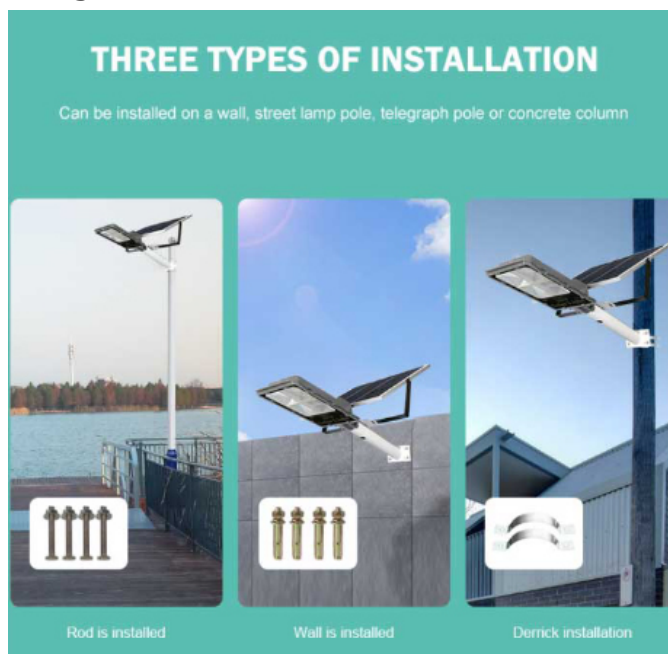

Cấu tạo của Đèn Đường Năng Lượng Mặt Trời 200W]

Khi mua đèn năng lượng mặt trời 200W chính hãng tại Công Ty Royal Decor. Quý khách hàng sẽ nhận được trọn bộ các thành phần như sau:

- 1x Tấm pin năng lượng mặt trời Polysilicon .
- 1x Khung đèn 200W.
- 1x Remote điều khiển từ xa.
- 1x Phiếu bảo hành chính hãng 24 tháng.
- Ốc, vít.

Hướng dẫn lắp đặt đèn năng lượng mặt trời

Xem thêm: Các sản phẩm đèn năng lượng mặt trời.] [Đèn Đường Năng Lượng Mặt Trời Royland 60W\]](#) [Đèn Đường Năng Lượng Mặt Trời Royland 100W\]](#) [Đèn Đường Năng Lượng Mặt Trời 200W\]](#) [Đèn Đường Năng Lượng Mặt Trời 300W\]](#) **Solar Light Năng lượng mặt trời** là vô tận. [Đèn Năng Lượng Mặt Trời\]](#) (**Solar Light**) mang đến giải pháp chiếu sáng 100%. Mua đầu tư chi phí một lần sử dụng miễn phí 10 năm. Không cần kéo dây cầu kì, không tốn thêm một nghìn điện nào. **Đèn năng lượng mặt trời** Solar Light chống nước, chống sét cực kì tốt sử dụng Năng Lượng xanh từ ánh sáng Mặt Trời. Hoạt động thông minh, cảm biến tự tắt khi trời sáng, tự động bật khi trời tối kèm thêm Remote(điều khiển) rất tiện lợi.