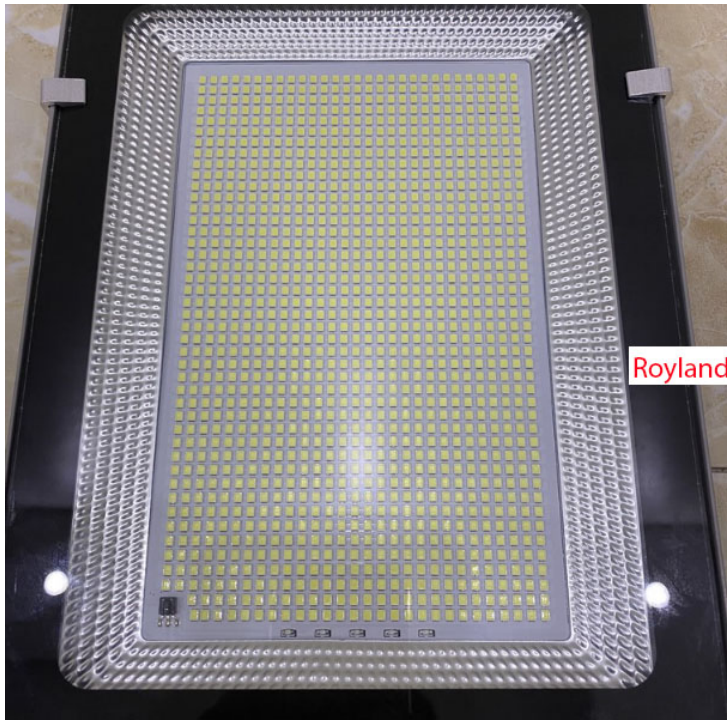

den-duong-nang-luong-mat-troi-sieu-sang-500w