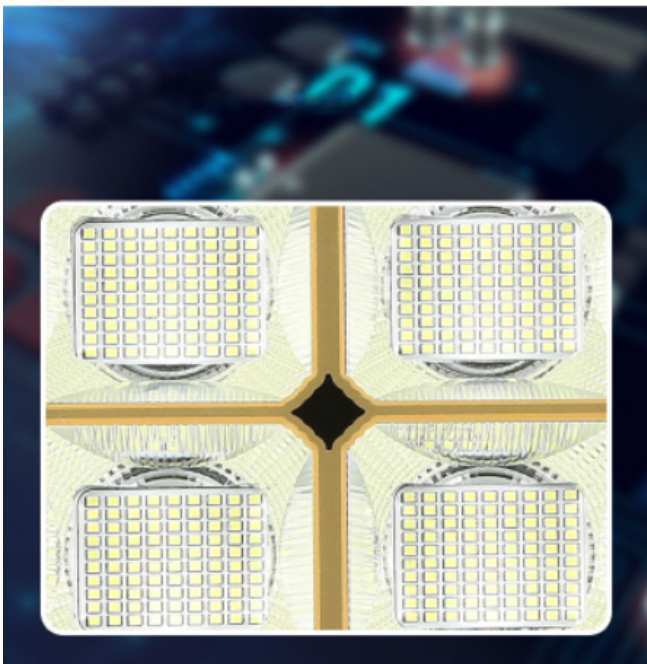

Tự động sạc vào ban ngày

Tự sáng vào ban đêm

Đèn Năng Lượng Mặt Trời 500W Royland Siêu Sáng

HIỂN THỊ MỨC PIN

Hiển thị % mức pin còn lại hiện tại

Đèn Năng Lượng Mặt Trời 500W

CHIP LED SIÊU SÁNG

Độ sáng cực cao - Tiêu hao ít năng lượng - Độ bền hơn 50.000 giờ

den-500w-nang-luong-mat-troi-cao-cap

TẮM PIN THẾ HỆ MỚI

Tăng tỷ lệ chuyển đổi năng lượng - Tăng thời gian sử dụng hơn 10 năm

den-duong-nang-luong-mat-troi-500w

ĐẸ DÀNG LẮP ĐẶT

Lắp đặt dễ dàng trên tường, trên cột, trên cây