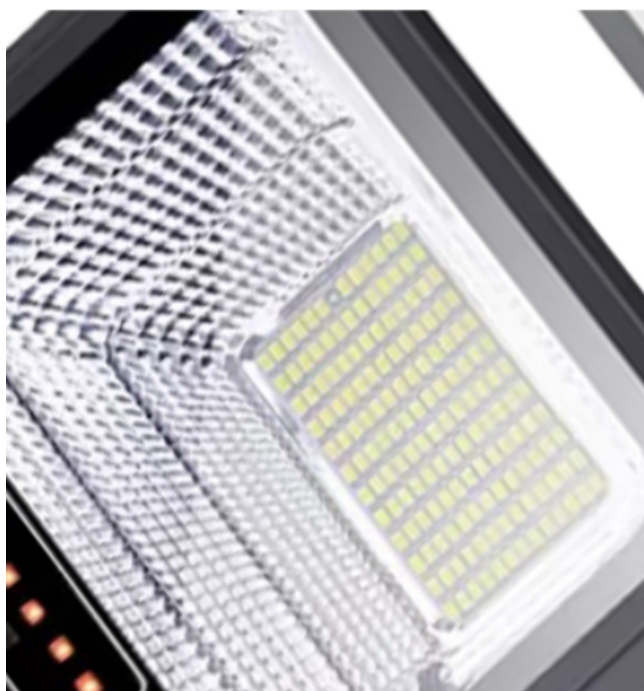

Tự động thông minh: Nhờ cảm biến ánh sáng được tích hợp bên trong đèn năng lượng mặt trời 500W mà sản phẩm có thể tự động điều chỉnh độ sáng của đèn phù hợp với môi trường xung quanh để tiết kiệm năng lượng.

CHIP LED SIÊU SÁNG

Độ sáng cực cao - Tiêu hao ít năng lượng - Độ bền hơn 50.000 giờ

den-nang-luong-mat-troi-60w-tai-ha-noi

Khả năng chiếu sáng liên tục cao: Theo phản hồi của nhiều khách hàng sau khi sử dụng. Đèn năng lượng mặt trời 400w có thể hoạt động liên tục trên 12 tiếng đồng hồ. Đây chính là sản phẩm phù hợp với các hộ gia đình. Doanh nghiệp ở những nơi thường xuyên gặp sự cố mất điện hoặc khó để kéo nguồn điện.