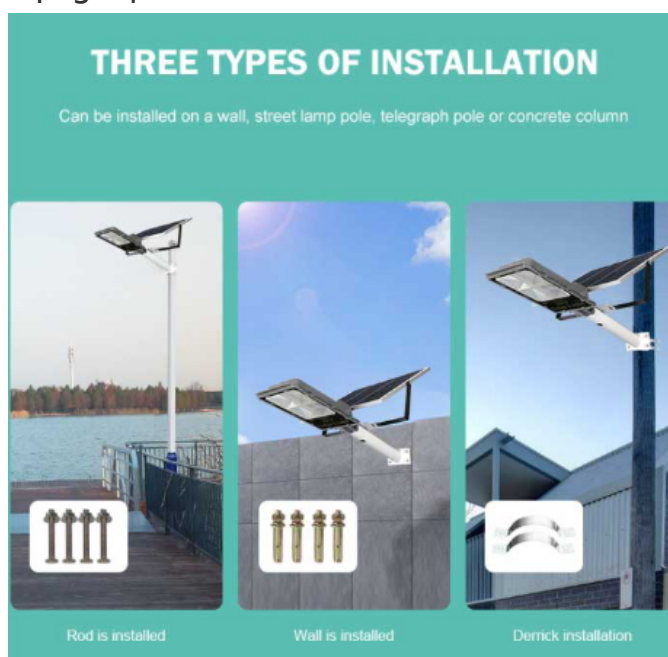

Cấu tạo của Đèn Đường Năng Lượng Mặt Trời 100W]

Khi mua đèn năng lượng mặt trời 100W chính hãng tại Công Ty Royal Decor. Quý khách hàng sẽ nhận được trọn bộ các thành phần như sau:

- 1x Tấm pin năng lượng mặt trời Polysilicon .
- 1x Khung đèn 100W.
- 1x Remote điều khiển từ xa.
- 1x Phiếu bảo hành chính hãng 24 tháng.
- Ốc, vít.

Hướng dẫn lắp đặt đèn năng lượng mặt trời

Xem thêm: Các sản phẩm đèn năng lượng mặt trời.] [Đèn Đường Năng Lượng Mặt Trời Royland 60W\]](#) [Đèn Đường Năng Lượng Mặt Trời Royland 100W\]](#) [Đèn Đường Năng Lượng Mặt Trời 200W\]](#) [Đèn Đường Năng Lượng Mặt Trời 300W\]](#) **Solar Light Năng lượng mặt trời** là vô tận. [Đèn Năng Lượng Mặt Trời\]](#) (**Solar Light**) mang đến giải pháp chiếu sáng 100%. Mua đầu tư chi phí một lần sử dụng miễn phí 10 năm. Không cần kéo dây cầu kì, không tốn thêm một nghìn điện nào. **Đèn năng lượng mặt trời** Solar Light chống nước, chống sét cực kì tốt sử dụng Năng Lượng xanh từ ánh sáng Mặt Trời. Hoạt động thông minh, cảm biến tự tắt khi trời sáng, tự động bật khi trời tối kèm thêm Remote(điều khiển) rất tiện lợi.