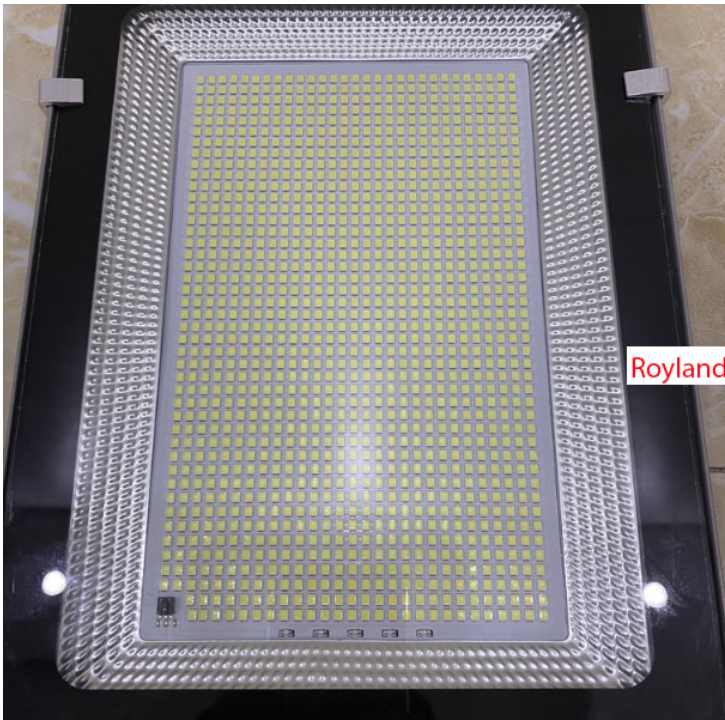

Một số hình ảnh các mã đèn năng lượng mặt trời 200W,300W,400W,500W

den-duong-nang-luong-mat-troi-sieu-sang-500w