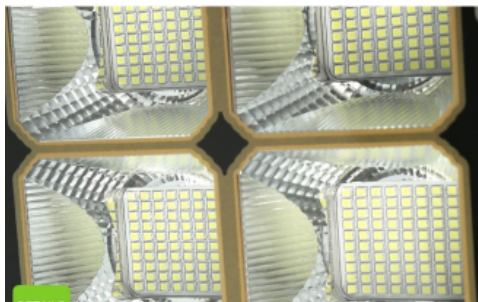

den-500w-nang-luong-mat-troi-cao-cap

TẮM PIN THẾ HỆ MỚI

Tăng tỷ lệ chuyển đổi năng lượng - Tăng thời gian sử dụng hơn 10 năm

den-duong-nang-luong-mat-troi-500w

ĐẸ DÀNG LẮP ĐẶT

Lắp đặt dễ dàng trên tường, trên cột, trên cây

den-duong-nang-luong-mat-troi-500w-cao-cap

ĐIỂM NỔI BẬT

DETAILS

01

Chip LED nhập khẩu cao cấp. Tăng 30% độ sáng

DETAILS

02

Khung đèn 400w bằng nhôm nguyên khối
Sử dụng tỉ số nén tiêu chuẩn, tăng khả năng tản nhiệt so
với phương pháp truyền thống