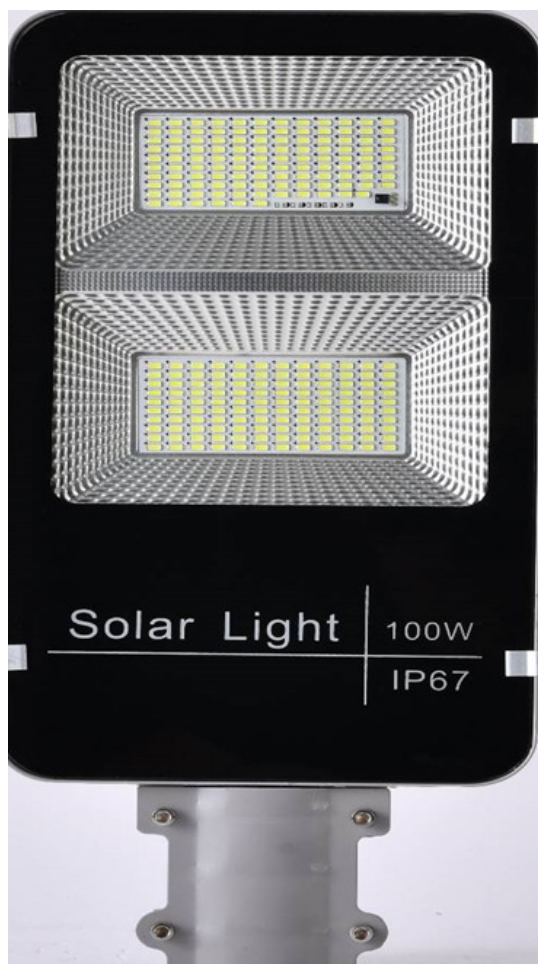

Product Description

Đèn Năng Lượng Mặt Trời Bàn Chải 100W-100W removable brush solar lamp (Aluminum)

Đèn Đường Năng Lượng Mặt Trời Chiếu Sáng Led Solar Light Royland 100W chiếu sáng ngoài trời đường phố, đường xóm, đường thôn, đường đô thị sân vườn. **Đèn Năng Lượng Mặt Trời 100W** chống thấm nước IP67 ngoài trời 100W. den-nang-luong-mat-troi-200w.

Battery power: 25W/6V

Battery capacity: 20,000 mAh

Lamp size: 210mm/495mm

Panel size: 530mm/350mm

Full charge time: 4-6h / Lighting time 12-15h

Lighting area: 80m²/100m²

đèn năng lượng mặt trời 100wTrên thị trường hiện nay, không khó để khách hàng tìm ra dòng sản phẩm **Đèn Năng Lượng Mặt Trời 100W** tốt, giá cả phải chăng. Và đèn năng lượng mặt trời solar light 100W là một trong những dòng sản phẩm bán chạy trên thị trường.

đèn năng lượng mặt trời 100w

Đèn Năng Lượng Mặt Trời 300W

đèn năng lượng mặt trời 200w

Xem thêm: Các sản phẩm đèn năng lượng mặt trời.] [Đèn Đường Năng Lượng Mặt Trời Royland 60W\]](#) [Đèn Đường Năng Lượng Mặt Trời Royland 100W\]](#) [Đèn Đường Năng Lượng Mặt Trời 200W\]](#) [Đèn Đường Năng Lượng Mặt Trời 300W\]](#) [Đèn Đường Năng Lượng Mặt Trời 400W\]](#) Những ưu điểm các dòng sản phẩm Đèn