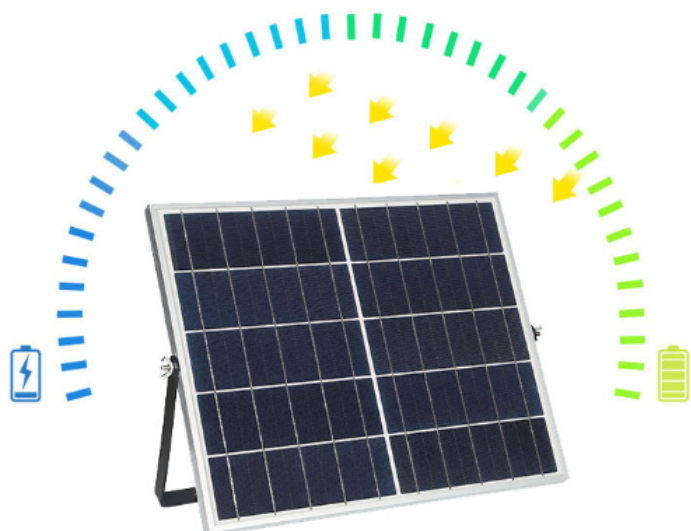

den-nang-luong-mat-troi-san-vuon-500w

Đèn Đường Năng Lượng Mặt Trời Chiếu Sáng Led Solar Light Royland

Đèn Đường Năng Lượng Mặt Trời, Đèn Năng Lượng Mặt Trời 100W **Tiết kiệm chi phí:** Không tốn chi phí dây điện, chi phí lắp đặt, chi phí sửa chữa. Quý khách hàng có thể tự lắp đặt đèn năng lượng mặt trời một cách dễ dàng chỉ với 1 vài thao tác qua sự hướng dẫn

của nhân viên tư vấn.

TẮM PIN LỚN

Tăng diện tích tiếp xúc - Thời gian sạc nhanh - Độ bền 10 năm

den -nang-luong-mat-troi-Royland 60W

Đèn Năng Lượng Mặt Trời 100W. **An toàn:** Với đèn năng lượng mặt trời. Quý khách hàng sẽ không còn gặp các trường hợp nguy hiểm. Do dây điện bị hở, đường điện quá tải, chập điện, chập mạch.