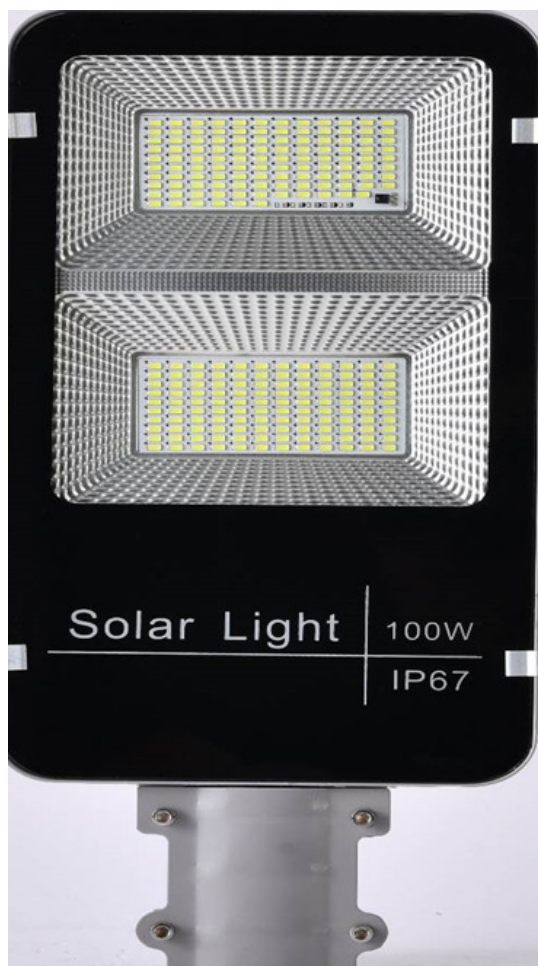

## Product Description

Đèn Năng Lượng Mặt Trời Bàn Chải 100W-100W removable brush solar lamp (Aluminum)

Đèn Đường Năng Lượng Mặt Trời Chiếu Sáng Led Solar Light Royland 100W chiếu sáng ngoài trời đường phố, đường xóm, đường thôn, đường đô thị sân vườn. **Đèn Năng Lượng Mặt Trời 100W** chống thấm nước IP67 ngoài trời 100W. den-nang-luong-mat-troi-200w.

Battery power: 25W/6V

Battery capacity: 20,000 mAh

Lamp size: 210mm/495mm

Panel size: 530mm/350mm

Full charge time: 4-6h / Lighting time 12-15h

Lighting area: 80m<sup>2</sup>/100m<sup>2</sup>

đèn năng lượng mặt trời 100wTrên thị trường hiện nay, không khó để khách hàng tìm ra dòng sản phẩm **Đèn Năng Lượng Mặt Trời 100W** tốt, giá cả phải chăng. Và đèn năng lượng mặt trời solar light 100W là một trong những dòng sản phẩm bán chạy trên thị trường.

## đèn năng lượng mặt trời 100w