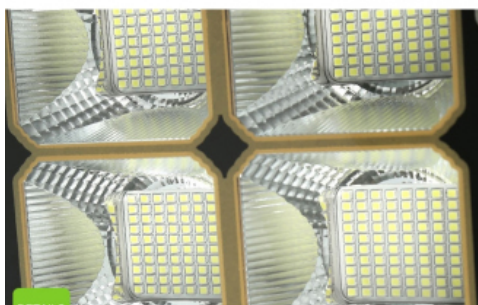

ĐIỂM NỔI BẬT

DETAILS

01

Chip LED nhập khẩu cao cấp. Tăng 30% độ sáng