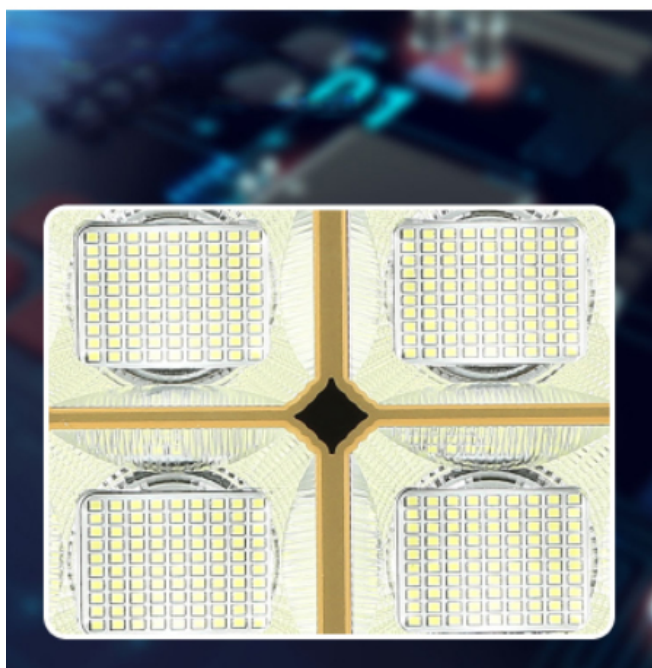

HIỂN THỊ MỨC PIN

Hiển thị % mức pin còn lại hiện tại

Đèn Năng Lượng Mặt Trời 500W

CHIP LED SIÊU SÁNG

Độ sáng cực cao - Tiêu hao ít năng lượng - Độ bền hơn 50.000 giờ

den-500w-nang-luong-mat-troi-cao-cap

TẮM PIN THẾ HỆ MỚI

Tăng tỷ lệ chuyển đổi năng lượng - Tăng thời gian sử dụng hơn 10 năm

den-duong-nang-luong-mat-troi-500w

ĐẸ DÀNG LẮP ĐẶT

Lắp đặt dễ dàng trên tường, trên cột, trên cây

den-duong-nang-luong-mat-troi-500w-cao-cap