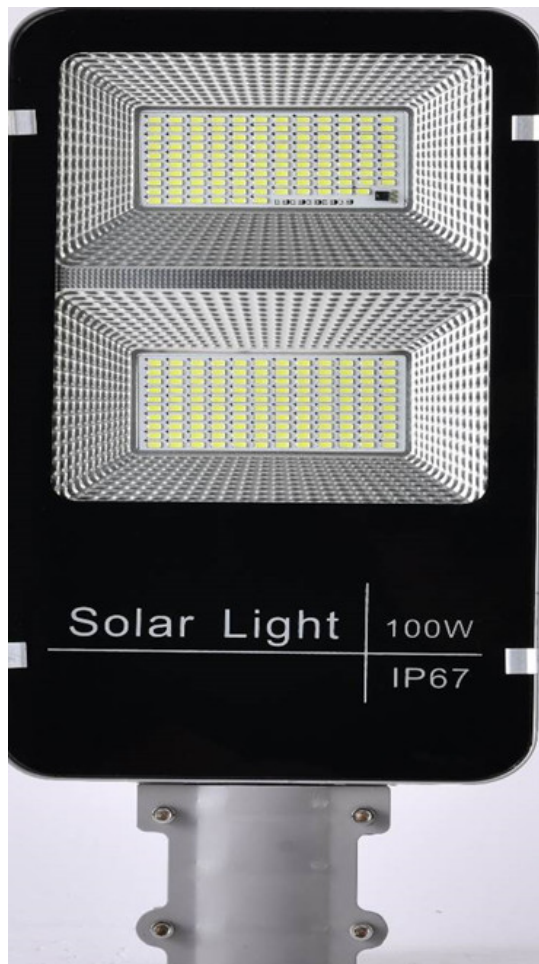

Đèn Năng Lượng Mặt Trời Bàn Chải 100W-100W removable brush solar lamp (Aluminum)

Real Price: 2.150.000Dong

Current Sale Price: 1.250.000Dong

Product Categories: [Đèn Đường Cao Cấp Siêu Sáng](#), [Đèn Đường Năng Lượng Mặt Trời](#), [Đèn Đường Solar Light](#), [Đèn Led Năng Lượng Mặt Trời Solar Light](#), [Đèn Năng Lượng Mặt Trời Chống Lóa](#), [Đèn Năng Lượng Mặt Trời Đô Thị](#), [Đèn Năng Lượng Mặt Trời Sân Vườn](#), [Đèn Pha Solar Light](#), [Năng Lượng](#), [Đèn Năng Lượng Mặt Trời](#), [Năng Lượng Mặt Trời](#)