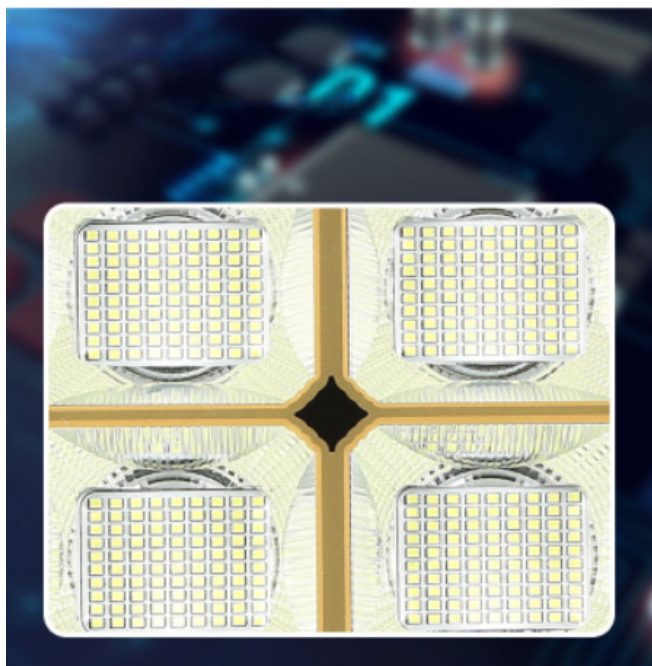

## CHIP LED SIÊU SÁNG

Độ sáng cực cao - Tiêu hao ít năng lượng - Độ bền hơn 50.000 giờ

den-500w-nang-luong-mat-troi-cao-cap