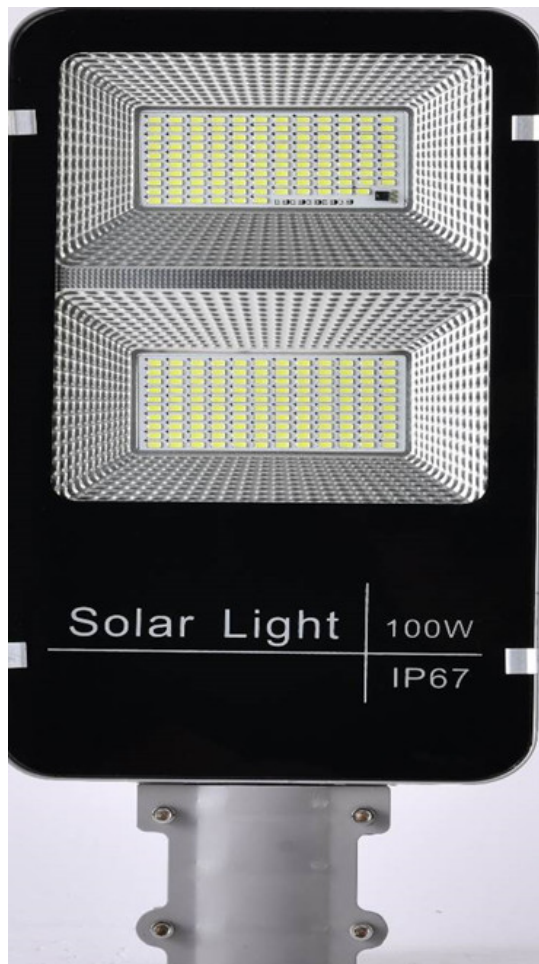

## Đèn Năng Lượng Mặt Trời Bàn Chải 100W-100W removable brush solar lamp (Aluminum)

Real Price: 2.150.000Dong

Current Sale Price: 1.250.000Dong

**Product Categories:** [Đèn Đường Cao Cấp Siêu Sáng](#), [Đèn Đường Năng Lượng Mặt Trời](#), [Đèn Đường Solar Light](#), [Đèn Led Năng Lượng Mặt Trời Solar Light](#), [Đèn Năng Lượng Mặt Trời Chống Lóa](#), [Đèn Năng Lượng Mặt Trời Đô Thị](#), [Đèn Năng Lượng Mặt Trời Sân Vườn](#), [Đèn Pha Solar Light](#), [Năng Lượng](#), [Đèn Năng Lượng Mặt Trời](#), [Năng Lượng Mặt Trời](#)

**Product Tags:** [Đèn Đường Năng Lượng Mặt Trời](#), [đèn năng lượng mặt trời](#), [Đèn Năng Lượng Mặt Trời 100W](#), [đèn năng lượng mặt trời 200w](#), [đèn năng lượng mặt trời 300w](#), [Đèn Năng Lượng Mặt Trời 400W](#), [Đèn Năng Lượng Mặt Trời 500W](#), [địa chỉ bán](#)