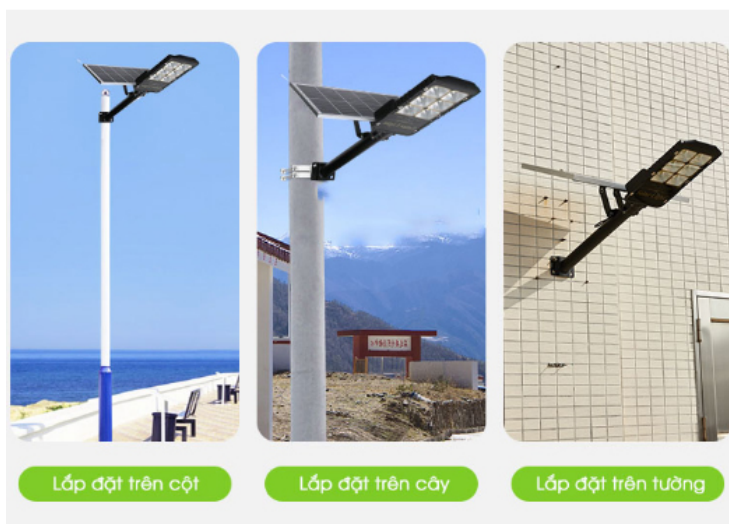

Chống thấm nước, chống bụi, chống sét hiệu quả

Đèn Đường Năng Lượng Mặt Trời 400W

TỰ ĐỘNG THÔNG MINH

Tự động sạc vào ban ngày - Tự sáng vào ban đêm

Tự động sạc vào ban ngày

Tự sáng vào ban đêm

Đèn Năng Lượng Mặt Trời 500W Royland Siêu Sáng

HIỂN THỊ MỨC PIN

Hiển thị % mức pin còn lại hiện tại

Đèn Năng Lượng Mặt Trời 500W

CHIP LED SIÊU SÁNG

Độ sáng cực cao - Tiêu hao ít năng lượng - Độ bền hơn 50.000 giờ

den-500w-nang-luong-mat-troi-cao-cap

TẮM PIN THẾ HỆ MỚI

Tăng tỷ lệ chuyển đổi năng lượng - Tăng thời gian sử dụng hơn 10 năm

den-duong-nang-luong-mat-troi-500w

ĐẸ DÀNG LẮP ĐẶT

Lắp đặt dễ dàng trên tường, trên cột, trên cây

den-duong-nang-luong-mat-troi-500w-cao-cap