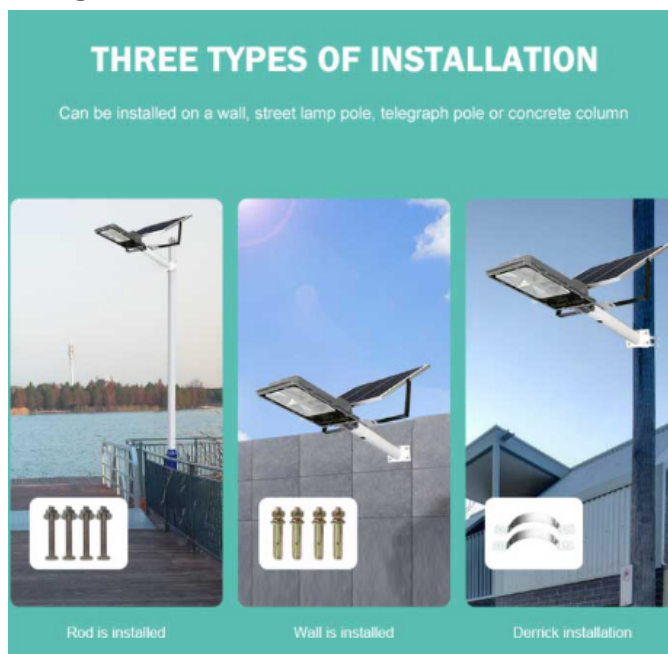

Cấu tạo của Đèn Đường Năng Lượng Mặt Trời 100W]

Khi mua đèn năng lượng mặt trời 100W chính hãng tại Công Ty Royal Decor. Quý khách hàng sẽ nhận được trọn bộ các thành phần như sau:

- 1x Tấm pin năng lượng mặt trời Polysilicon .
- 1x Khung đèn 100W.
- 1x Remote điều khiển từ xa.
- 1x Phiếu bảo hành chính hãng 24 tháng.
- Ốc, vít.

Hướng dẫn lắp đặt đèn năng lượng mặt trời

Xem thêm: Các sản phẩm đèn năng lượng mặt trời.] [Đèn Đường Năng Lượng Mặt Trời Royland 60W\]](#) [Đèn Đường Năng Lượng Mặt Trời Royland 100W\]](#) [Đèn Đường Năng Lượng Mặt Trời 200W\]](#) [Đèn Đường Năng Lượng Mặt Trời 300W\]](#) **Solar Light Năng lượng mặt trời** là vô tận. [Đèn Năng Lượng Mặt Trời\]](#) (**Solar Light**) mang đến giải pháp chiếu sáng 100%. Mua đầu tư chi phí một lần sử dụng miễn phí 10 năm. Không cần kéo dây cầu kì, không tốn thêm một nghìn điện nào. **Đèn năng lượng mặt trời** Solar Light chống nước, chống sét cực kì tốt sử dụng Năng Lượng xanh từ ánh sáng Mặt Trời. Hoạt động thông minh, cảm biến tự tắt khi trời sáng, tự động bật khi trời tối kèm thêm Remote(điều khiển) rất tiện lợi.