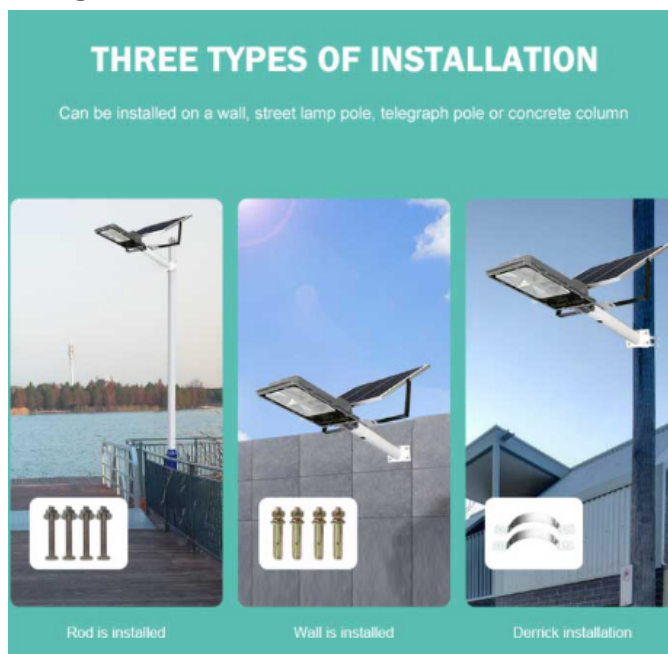

### Cấu tạo của Đèn Đường Năng Lượng Mặt Trời 100W]

Khi mua đèn năng lượng mặt trời 100W chính hãng tại Công Ty Royal Decor. Quý khách hàng sẽ nhận được trọn bộ các thành phần như sau:

- 1x Tấm pin năng lượng mặt trời Polysilicon .
- 1x Khung đèn 100W.
- 1x Remote điều khiển từ xa.
- 1x Phiếu bảo hành chính hãng 24 tháng.
- Ốc, vít.

Hướng dẫn lắp đặt đèn năng lượng mặt trời

**Xem thêm: Các sản phẩm đèn năng lượng mặt trời.]** [Đèn Đường Năng Lượng Mặt Trời Royland 60W\]](#) [Đèn Đường Năng Lượng Mặt Trời Royland 100W\]](#) [Đèn Đường Năng Lượng Mặt Trời 200W\]](#) [Đèn Đường Năng Lượng Mặt Trời 300W\]](#) **Solar Light Năng lượng mặt trời** là vô tận. [Đèn Năng Lượng Mặt Trời\]](#) (**Solar Light**) mang đến giải pháp chiếu sáng 100%. Mua đầu tư chi phí một lần sử dụng miễn phí 10 năm. Không cần kéo dây cầu kì, không tốn thêm một nghìn điện nào. **Đèn năng lượng mặt trời** Solar Light chống nước, chống sét cực kì tốt sử dụng Năng Lượng xanh từ ánh sáng Mặt Trời. Hoạt động thông minh, cảm biến tự tắt khi trời sáng, tự động bật khi trời tối kèm thêm Remote(điều khiển) rất tiện lợi.