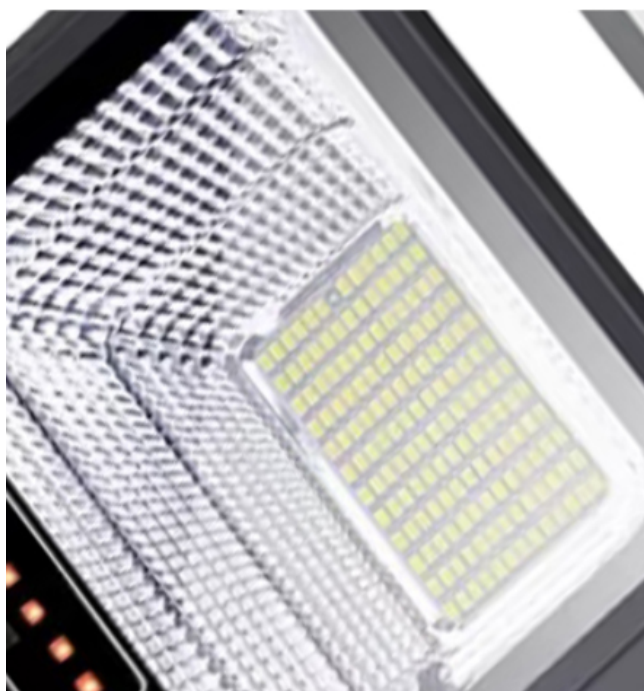

Tự động thông minh: Nhờ cảm biến ánh sáng được tích hợp bên trong đèn năng lượng mặt trời 100W mà sản phẩm có thể tự động điều chỉnh độ sáng của đèn phù hợp với môi trường xung quanh để tiết kiệm năng lượng.

CHIP LED SIÊU SÁNG

Độ sáng cực cao - Tiêu hao ít năng lượng - Độ bền hơn 50.000 giờ

den-nang-luong-mat-troi-60w-tai-ha-noi

Khả năng chiếu sáng liên tục cao: Theo phản hồi của nhiều khách hàng sau khi sử dụng. Đèn năng lượng mặt trời 100w có thể hoạt động liên tục trên 12 tiếng đồng hồ. Đây chính là sản phẩm phù hợp với các hộ gia đình. Doanh nghiệp ở những nơi thường xuyên gặp sự cố mất điện hoặc khó để kéo nguồn điện.