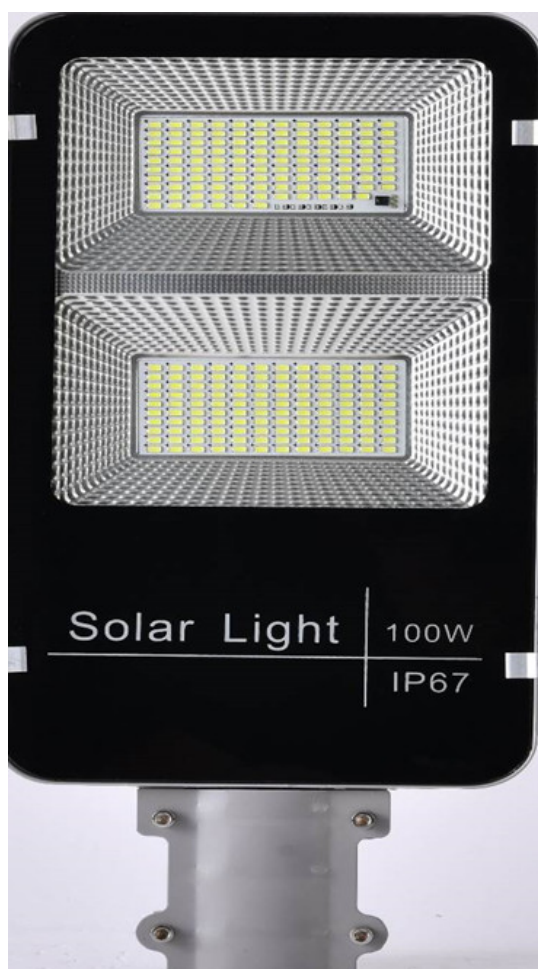

[đèn năng lượng mặt trời](#)

Product Page:

<https://trangtrinhaviet.vn/san-pham/den-nang-luong-mat-troi-ban-chai-100w-2>

Product Summary

Mã: Solar Light Royland 100W Bàn Chải

ZALO: 0988825228

đèn năng lượng mặt trời 100w

Product Description

Đèn Năng Lượng Mặt Trời Bàn Chải 100W-100W removable brush solar lamp (Aluminum)

Đèn Đường Năng Lượng Mặt Trời Chiếu Sáng Led Solar Light Royland 100W chiếu sáng ngoài trời đường phố, đường xóm, đường thôn, đường đô thị sân vườn. **Đèn Năng Lượng Mặt Trời 100W** chống thấm nước IP67 ngoài trời 100W. den-nang-luong-mat-troi-200w.