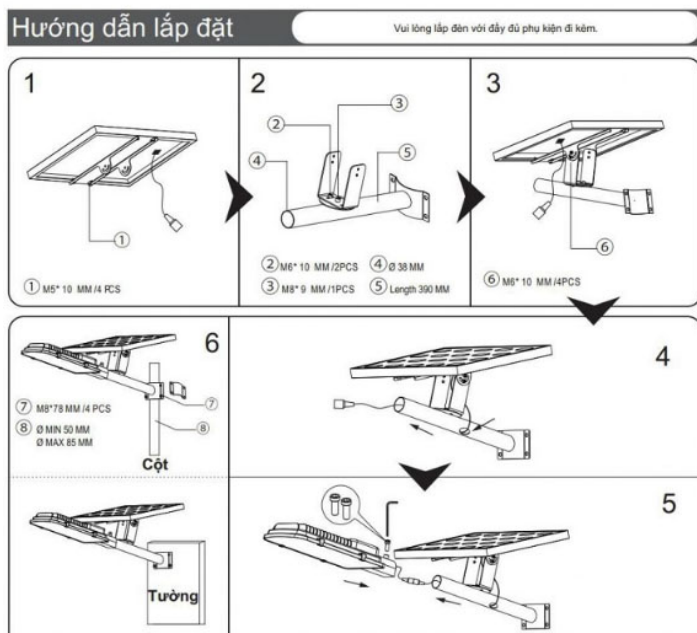

### Cấu tạo của Đèn Đường Năng Lượng Mặt Trời 500W]

Khi mua đèn năng lượng mặt trời 500W chính hãng tại Công Ty Royal Decor. Quý khách hàng sẽ nhận được trọn bộ các thành phần như sau:

- 1x Tấm pin năng lượng mặt trời Polysilicon .
- 1x Khung đèn 500W.
- 1x Remote điều khiển từ xa.
- 1x Phiếu bảo hành chính hãng 24 tháng.
- Ốc, vít.