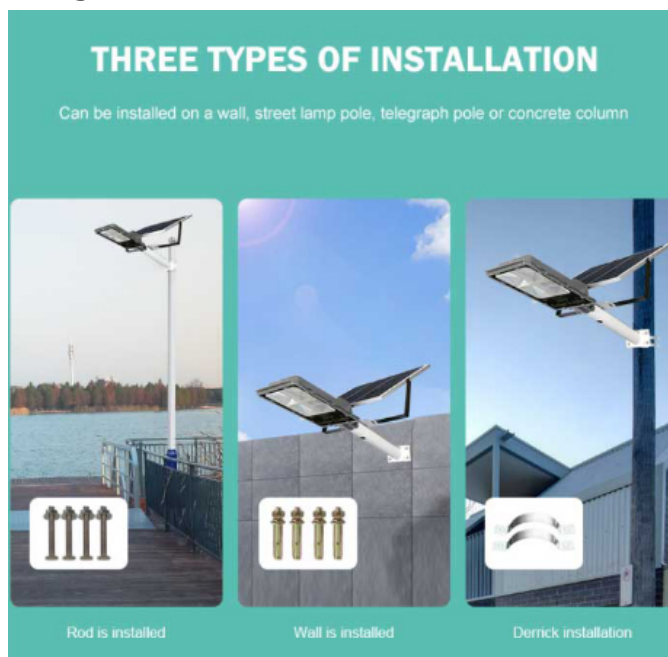

Cấu tạo của Đèn Đường Năng Lượng Mặt Trời 500W]

Khi mua đèn năng lượng mặt trời 500W chính hãng tại Công Ty Royal Decor. Quý khách hàng sẽ nhận được trọn bộ các thành phần như sau:

- 1x Tấm pin năng lượng mặt trời Polysilicon .
- 1x Khung đèn 500W.
- 1x Remote điều khiển từ xa.
- 1x Phiếu bảo hành chính hãng 24 tháng.
- Ốc, vít.

Hướng dẫn lắp đặt đèn năng lượng mặt trời

Xem thêm: Các sản phẩm đèn năng lượng mặt trời.] [Đèn Đường Năng Lượng Mặt Trời Royland 60W\]](#) [Đèn Đường Năng Lượng Mặt Trời Royland 100W\]](#) [Đèn Đường Năng Lượng Mặt Trời 200W\]](#) [Đèn Đường Năng Lượng Mặt Trời 300W\]](#) **Solar Light Năng lượng mặt trời** là vô tận. [Đèn Năng Lượng Mặt Trời\]](#) (**Solar Light**) mang đến giải pháp chiếu sáng 100%. Mua đầu tư chi phí một lần sử dụng miễn phí 10 năm. Không cần kéo dây cầu kì, không tốn thêm một nghìn điện nào. **Đèn năng lượng mặt trời** Solar Light chống nước, chống sét cực kì tốt sử dụng Năng Lượng xanh từ ánh sáng Mặt Trời. Hoạt động thông minh, cảm biến tự tắt khi trời sáng, tự động bật khi trời tối kèm thêm Remote(điều khiển) rất tiện lợi.