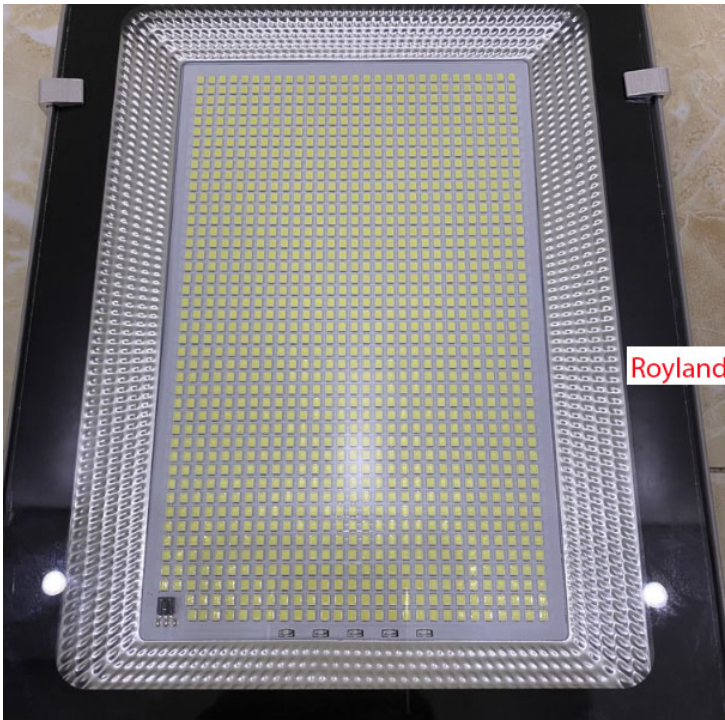

den-duong-nang-luong-mat-troi-sieu-sang-500w