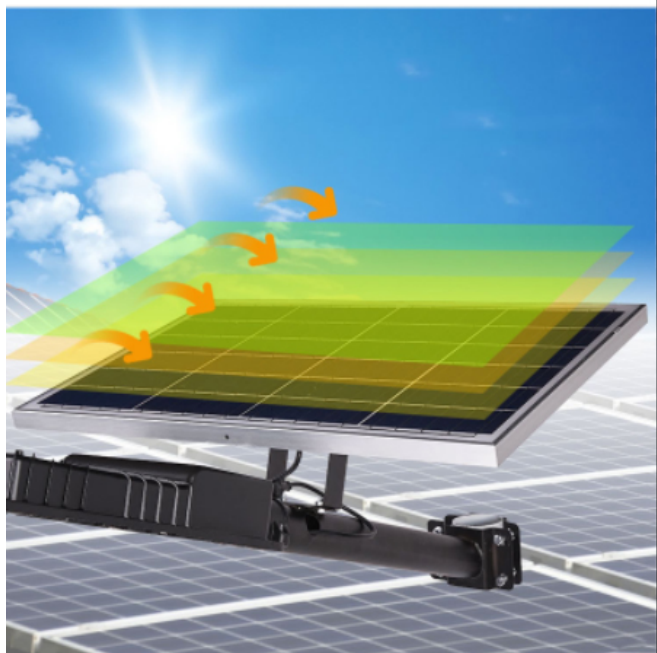

TẤM PIN THẾ HỆ MỚI

Tăng tỷ lệ chuyển đổi năng lượng - Tăng thời gian sử dụng hơn 10 năm

den-duong-nang-luong-mat-troi-500w