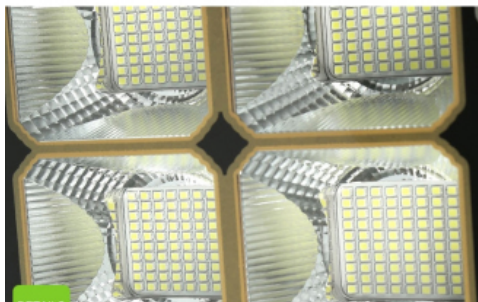

ĐIỂM NỔI BẬT

DETAILS

01

Chip LED nhập khẩu cao cấp. Tăng 30% độ sáng