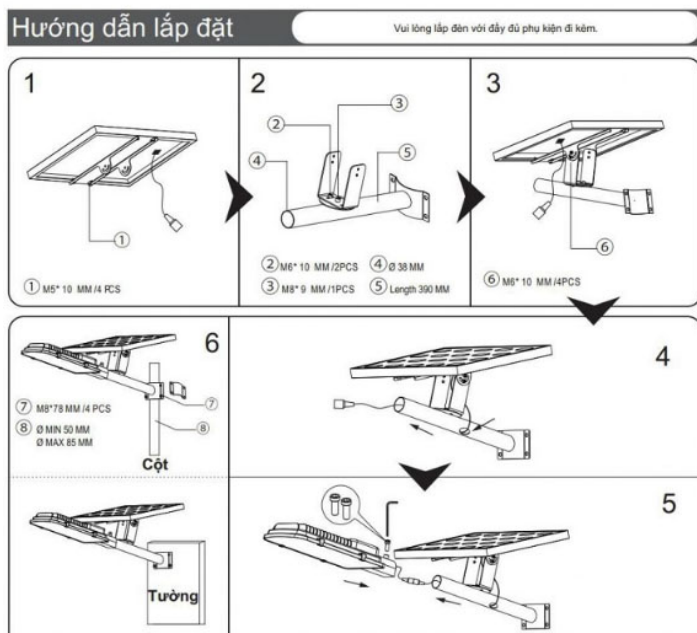

Hướng dẫn lắp đặt đèn năng lượng mặt trời

Xem thêm: Các sản phẩm đèn năng lượng mặt trời.] [Đèn Đường Năng Lượng Mặt Trời Royland 60W]](#) [Đèn Đường Năng Lượng Mặt Trời Royland 100W]](#) [Đèn Đường Năng Lượng Mặt Trời 200W]](#) [Đèn Đường Năng Lượng Mặt Trời 300W]](#) **Solar Light Năng lượng mặt trời** là vô tận. [Đèn Năng Lượng Mặt Trời]](#) (**Solar Light**) mang đến giải pháp chiếu sáng 100%. Mua đầu tư chi phí một lần sử dụng miễn phí 10 năm. Không cần kéo dây cầu kì, không tốn thêm một nghìn điện nào. **Đèn năng lượng mặt trời** Solar Light chống nước, chống sét cực kì tốt sử dụng Năng Lượng xanh từ ánh sáng Mặt Trời. Hoạt động thông minh, cảm biến tự tắt khi trời sáng, tự động bật khi trời tối kèm thêm Remote(điều khiển) rất tiện lợi.