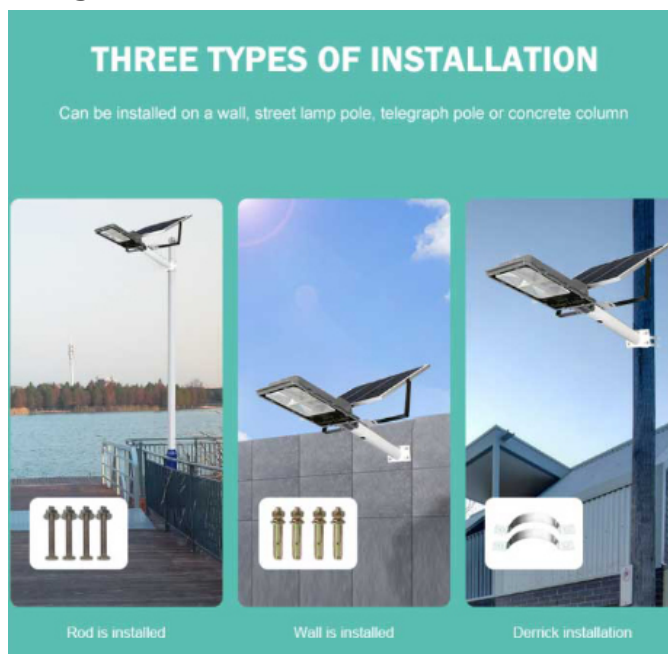

### Cấu tạo của Đèn Đường Năng Lượng Mặt Trời 500W]

Khi mua đèn năng lượng mặt trời 500W chính hãng tại Công Ty Royal Decor. Quý khách hàng sẽ nhận được trọn bộ các thành phần như sau:

- 1x Tấm pin năng lượng mặt trời Polysilicon .
- 1x Khung đèn 500W.
- 1x Remote điều khiển từ xa.
- 1x Phiếu bảo hành chính hãng 24 tháng.
- Ốc, vít.

Hướng dẫn lắp đặt đèn năng lượng mặt trời

**Xem thêm: Các sản phẩm đèn năng lượng mặt trời.]** [Đèn Đường Năng Lượng Mặt Trời Royland 60W\]](#) [Đèn Đường Năng Lượng Mặt Trời Royland 100W\]](#) [Đèn Đường Năng Lượng Mặt Trời 200W\]](#) [Đèn Đường Năng Lượng Mặt Trời 300W\]](#) **Solar Light Năng lượng mặt trời** là vô tận. [Đèn Năng Lượng Mặt Trời\]](#) (**Solar Light**) mang đến giải pháp chiếu sáng 100%. Mua đầu tư chi phí một lần sử dụng miễn phí 10 năm. Không cần kéo dây cầu kì, không tốn thêm một nghìn điện nào. **Đèn năng lượng mặt trời** Solar Light chống nước, chống sét cực kì tốt sử dụng Năng Lượng xanh từ ánh sáng Mặt Trời. Hoạt động thông minh, cảm biến tự tắt khi trời sáng, tự động bật khi trời tối kèm thêm Remote(điều khiển) rất tiện lợi.