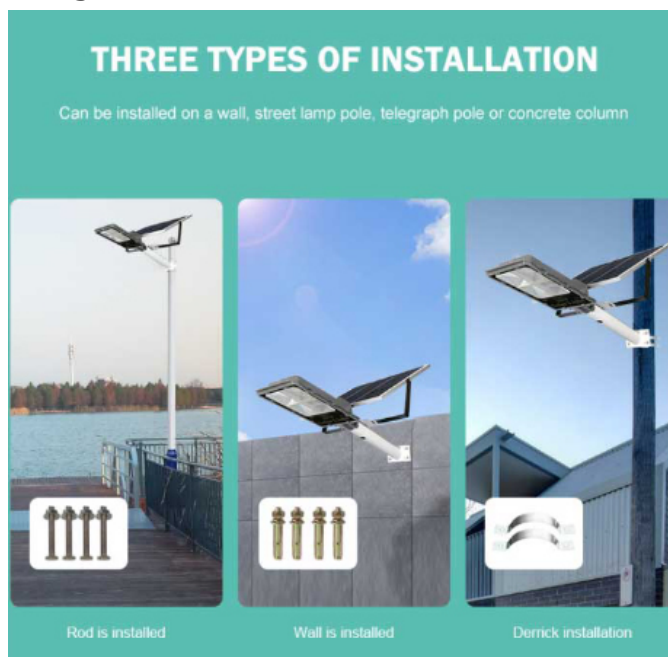

Hướng dẫn lắp đặt đèn năng lượng mặt trời

Xem thêm: Các sản phẩm đèn năng lượng mặt trời.] [Đèn Đường Năng Lượng Mặt Trời Royland 60W]](#) [Đèn Đường Năng Lượng Mặt Trời Royland 100W]](#) [Đèn Đường Năng Lượng Mặt Trời 200W]](#) [Đèn Đường Năng Lượng Mặt Trời 300W]](#) **Solar Light Năng lượng mặt trời** là vô tận. [Đèn Năng Lượng Mặt Trời]](#) **(Solar Light)**

mang đến giải pháp chiếu sáng 100%. Mua đầu tư chi phí một lần sử dụng miễn phí 10 năm. Không cần kéo dây cầu kì, không tốn thêm một nghìn điện nào. **Đèn năng lượng mặt trời** Solar Light chống nước, chống sét cực kì tốt sử dụng Năng Lượng xanh từ ánh sáng Mặt Trời. Hoạt động thông minh, cảm biến tự tắt khi trời sáng, tự động bật khi trời tối kèm thêm Remote(điều khiển) rất tiện lợi.