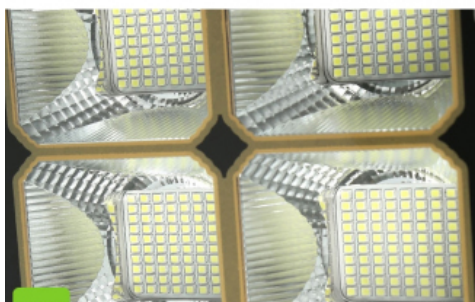

Tự động sạc vào ban ngày

Tự sáng vào ban đêm

Đèn Năng Lượng Mặt Trời 400W Royland Siêu Sáng

HIỂN THỊ MỨC PIN

Hiển thị % mức pin còn lại tiện lợi

Đèn Năng Lượng Mặt Trời 400W

CHIP LED SIÊU SÁNG

Độ sáng cực cao - Tiêu hao ít năng lượng - Độ bền hơn 50.000 giờ

den-400w-nang-luong-mat-troi-cao-cap

TẮM PIN THẾ HỆ MỚI

Tăng tỷ lệ chuyển đổi năng lượng - Tăng thời gian sử dụng hơn 10 năm

den-duong-nang-luong-mat-troi-400w

ĐẸ DÀNG LẮP ĐẶT

Lắp đặt dễ dàng trên tường, trên cột, trên cây

den-duong-nang-luong-mat-troi-400w-cao-cap

ĐIỂM NỔI BẬT

01

Chip LED nhập khẩu cao cấp. Tăng 30% độ sáng

02

Khung đèn 400w bằng nhôm nguyên khối
Sử dụng tỉ số nén tiêu chuẩn, tăng khả năng tản nhiệt so
với phương pháp truyền thống