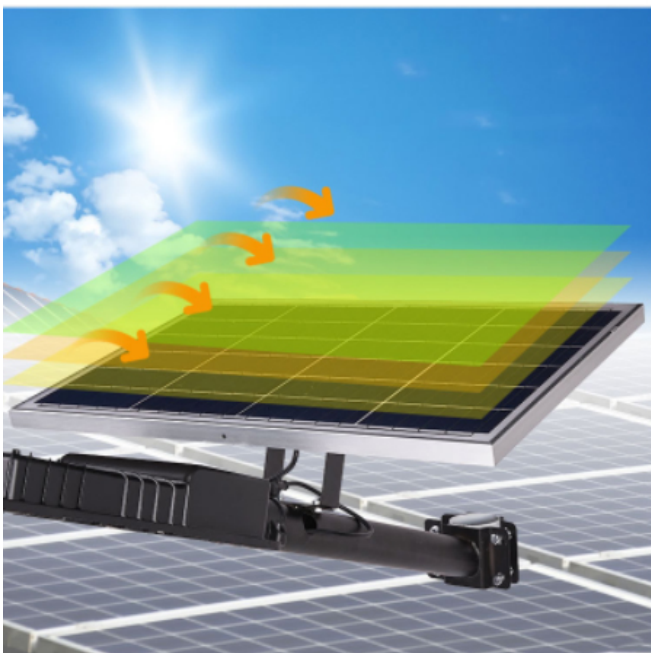

Tự động sạc vào ban ngày

Tự sáng vào ban đêm

Đèn Năng Lượng Mặt Trời 400W Royland Siêu Sáng

HIỂN THỊ MỨC PIN

Hiển thị % mức pin còn lại tiện lợi

Đèn Năng Lượng Mặt Trời 400W

CHIP LED SIÊU SÁNG

Độ sáng cực cao - Tiêu hao ít năng lượng - Độ bền hơn 50.000 giờ

den-400w-nang-luong-mat-troi-cao-cap

TẮM PIN THẾ HỆ MỚI

Tăng tỷ lệ chuyển đổi năng lượng - Tăng thời gian sử dụng hơn 10 năm

den-duong-nang-luong-mat-troi-400w

ĐẸ DÀNG LẮP ĐẶT

Lắp đặt dễ dàng trên tường, trên cột, trên cây