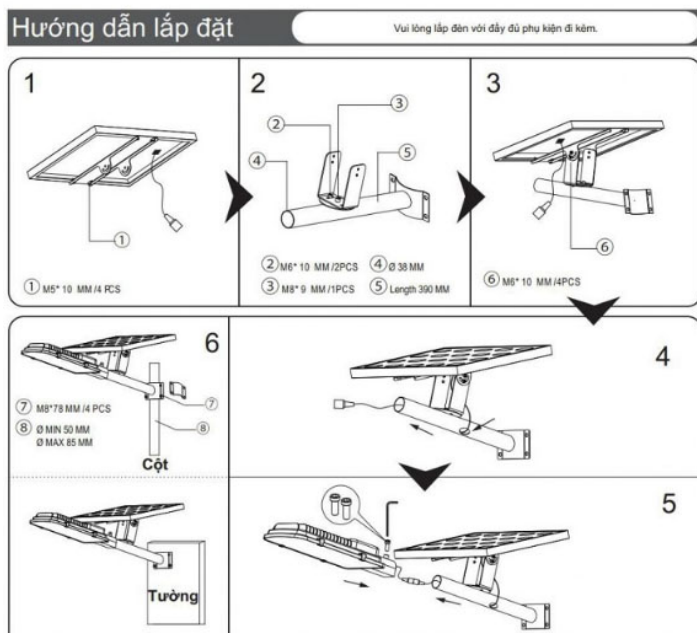

Cấu tạo của Đèn Đường Năng Lượng Mặt Trời 400W]

Khi mua đèn năng lượng mặt trời 400W chính hãng tại Công Ty Royal Decor. Quý khách hàng sẽ nhận được trọn bộ các thành phần như sau:

- 1x Tấm pin năng lượng mặt trời Polysilicon .
- 1x Khung đèn 400W.
- 1x Remote điều khiển từ xa.
- 1x Phiếu bảo hành chính hãng 24 tháng.
- Ốc, vít.