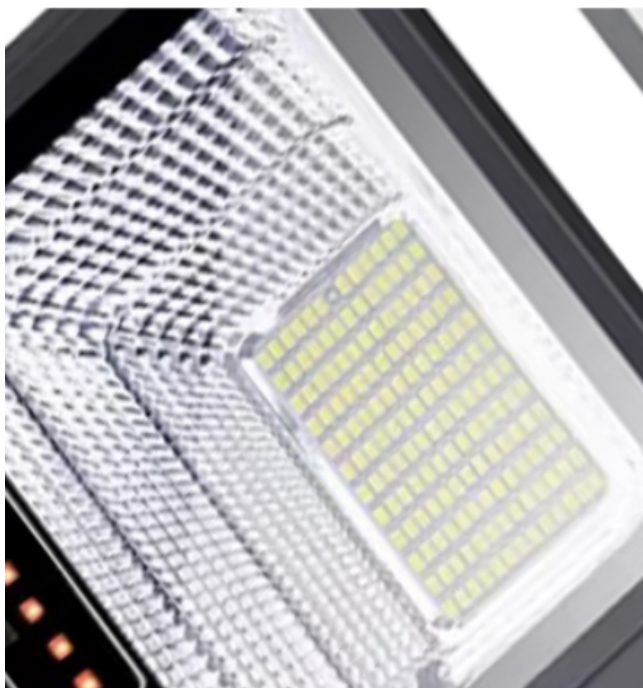

CHIP LED SIÊU SÁNG

Độ sáng cực cao - Tiêu hao ít năng lượng - Độ bền hơn 50.000 giờ

den-nang-luong-mat-troi-60w-tai-ha-noi

Khả năng chiếu sáng liên tục cao: Theo phản hồi của nhiều khách hàng sau khi sử dụng. Đèn năng lượng mặt trời 400w có thể hoạt động liên tục trên 12 tiếng đồng hồ. Đây chính là sản phẩm phù hợp với các hộ gia đình. Doanh nghiệp ở những nơi thường xuyên gặp sự cố mất điện hoặc khó để kéo nguồn điện.