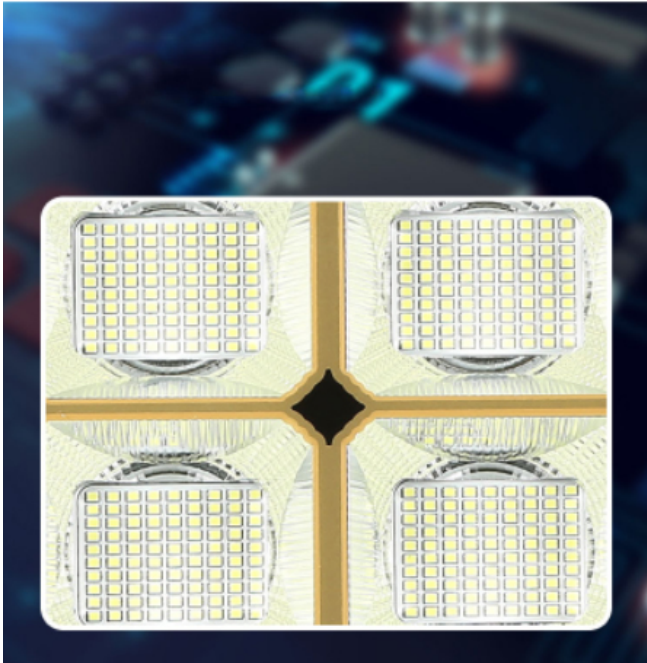

Tự động sạc vào ban ngày

Tự sáng vào ban đêm

Đèn Năng Lượng Mặt Trời 400W Royland Siêu Sáng

HIỂN THỊ MỨC PIN

Hiển thị % mức pin còn lại tiện lợi

Đèn Năng Lượng Mặt Trời 400W

CHIP LED SIÊU SÁNG

Độ sáng cực cao - Tiêu hao ít năng lượng - Độ bền hơn 50.000 giờ

den-400w-nang-luong-mat-troi-cao-cap

TẮM PIN THẾ HỆ MỚI

Tăng tỷ lệ chuyển đổi năng lượng - Tăng thời gian sử dụng hơn 10 năm

den-duong-nang-luong-mat-troi-400w

ĐẸ DÀNG LẮP ĐẶT

Lắp đặt dễ dàng trên tường, trên cột, trên cây