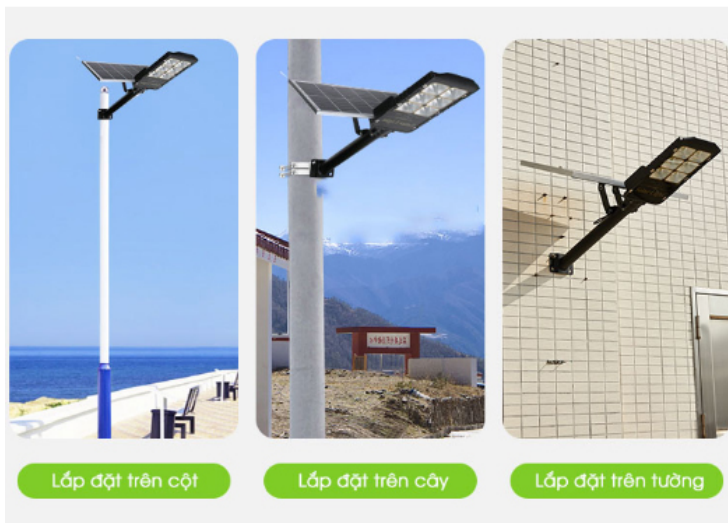

Tự động sạc vào ban ngày

Tự sáng vào ban đêm

Đèn Năng Lượng Mặt Trời 400W Royland Siêu Sáng

HIỂN THỊ MỨC PIN

Hiển thị % mức pin còn lại tiện lợi

Đèn Năng Lượng Mặt Trời 400W

CHIP LED SIÊU SÁNG

Độ sáng cực cao - Tiêu hao ít năng lượng - Độ bền hơn 50.000 giờ

den-400w-nang-luong-mat-troi-cao-cap

TẮM PIN THẾ HỆ MỚI

Tăng tỷ lệ chuyển đổi năng lượng - Tăng thời gian sử dụng hơn 10 năm

den-duong-nang-luong-mat-troi-400w

ĐẸ DÀNG LẮP ĐẶT

Lắp đặt dễ dàng trên tường, trên cột, trên cây

den-duong-nang-luong-mat-troi-400w-cao-cap

ĐIỂM NỔI BẬT

01

Chip LED nhập khẩu cao cấp. Tăng 30% độ sáng

02

Khung đèn 400w bằng nhôm nguyên khối
Sử dụng tỉ số nén tiêu chuẩn, tăng khả năng tản nhiệt so
với phương pháp truyền thống

den-chieu-sang-nang-luong-mat-troi-400w

DETAILS

03

Sử dụng jack nối song song – giảm 20% hao hụt điện. Jack nổi đèn sử dụng lõi kép chắc chắn, vị trí nằm ở mặt sau thân đèn, giúp sạc nhanh và chống thấm nước.