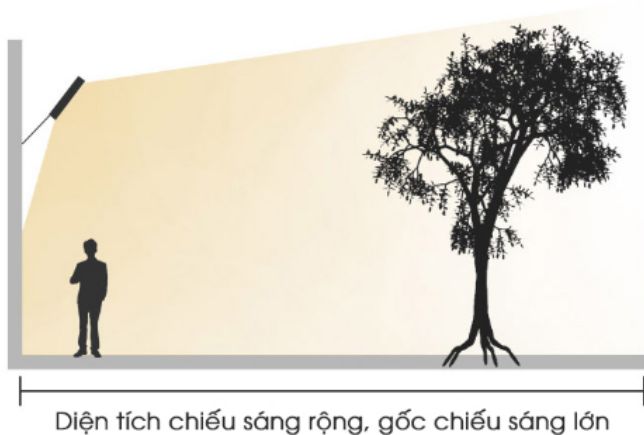

## GÓC CHIẾU SÁNG 120°

Góc chiếu sáng rộng để đáp ứng nhu cầu sử dụng chung, gia đình, công ty, dịch vụ công cộng và các khu vực khác

den-nang-luong-mat-troi-san-vuon-500w

Đèn Đường Năng Lượng Mặt Trời Chiếu Sáng Led Solar Light Royland