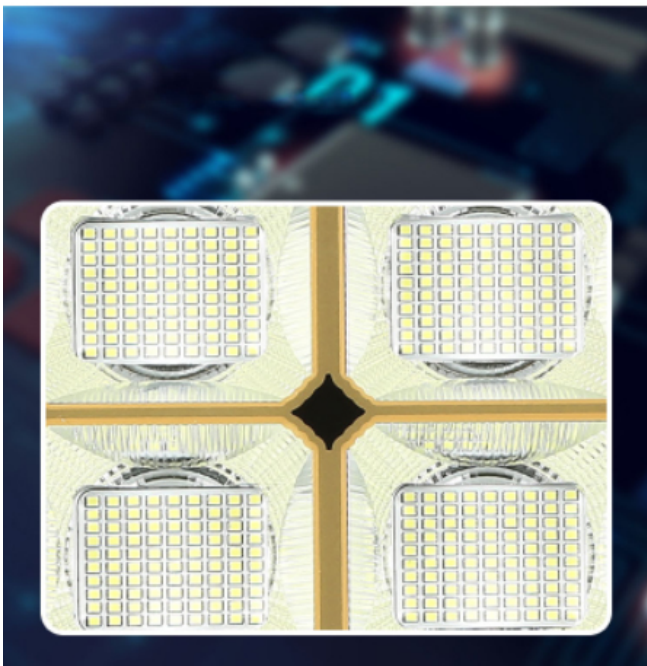

CHIP LED SIÊU SÁNG

Độ sáng cực cao - Tiêu hao ít năng lượng - Độ bền hơn 50.000 giờ

den-500w-nang-luong-mat-troi-cao-cap