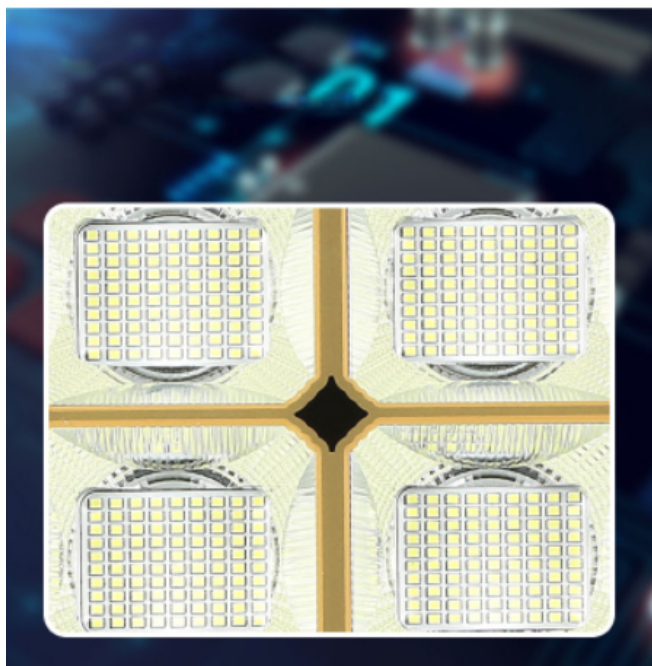

Tự động sạc vào ban ngày

Tự sáng vào ban đêm

Đèn Năng Lượng Mặt Trời 500W Royland Siêu Sáng

HIỂN THỊ MỨC PIN

Hiển thị % mức pin còn lại hiện tại

Đèn Năng Lượng Mặt Trời 500W

CHIP LED SIÊU SÁNG

Độ sáng cực cao - Tiêu hao ít năng lượng - Độ bền hơn 50.000 giờ

den-500w-nang-luong-mat-troi-cao-cap

TẮM PIN THẾ HỆ MỚI

Tăng tỷ lệ chuyển đổi năng lượng - Tăng thời gian sử dụng hơn 10 năm

den-duong-nang-luong-mat-troi-500w

ĐẸ DÀNG LẮP ĐẶT

Lắp đặt dễ dàng trên tường, trên cột, trên cây