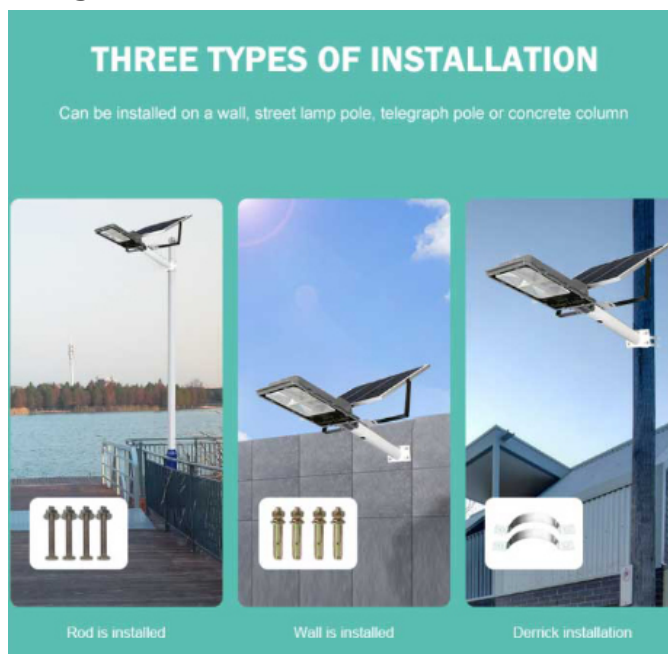

### Cấu tạo của Đèn Đường Năng Lượng Mặt Trời 500W]

Khi mua đèn năng lượng mặt trời 500W chính hãng tại Công Ty Royal Decor. Quý khách hàng sẽ nhận được trọn bộ các thành phần như sau:

- 1x Tấm pin năng lượng mặt trời Polysilicon .
- 1x Khung đèn 500W.
- 1x Remote điều khiển từ xa.
- 1x Phiếu bảo hành chính hãng 24 tháng.
- Ốc, vít.

Hướng dẫn lắp đặt đèn năng lượng mặt trời

**Xem thêm: Các sản phẩm đèn năng lượng mặt trời.] [Đèn Đường Năng Lượng Mặt Trời Royland 60W](#)] [Đèn Đường Năng Lượng Mặt Trời Royland 100W](#)]] [Đèn Đường Năng Lượng Mặt Trời 200W](#)] [Đèn Đường Năng Lượng Mặt Trời 300W](#)] **Solar Light Năng lượng mặt trời** là vô tận. [Đèn Năng Lượng Mặt Trời](#)] (**Solar Light**) mang đến giải pháp chiếu sáng 100%. Mua đầu tư chi phí một lần sử dụng miễn phí 10 năm. Không cần kéo dây cầu kì, không tốn thêm một nghìn điện nào. **Đèn năng lượng mặt trời** Solar Light chống nước, chống sét cực kì tốt sử dụng Năng Lượng xanh từ ánh sáng Mặt Trời. Hoạt động thông minh, cảm biến tự tắt khi trời sáng, tự động bật khi trời tối kèm thêm Remote(điều khiển) rất tiện lợi.**