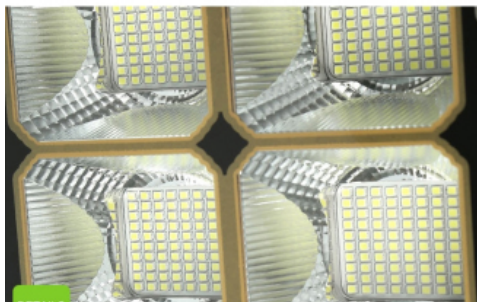

ĐIỂM NỔI BẬT

DETAILS

01

Chip LED nhập khẩu cao cấp. Tăng 30% độ sáng