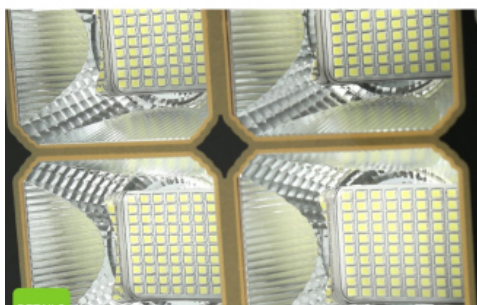

ĐIỂM NỔI BẬT

DETAILS

01

Chip LED nhập khẩu cao cấp. Tăng 30% độ sáng