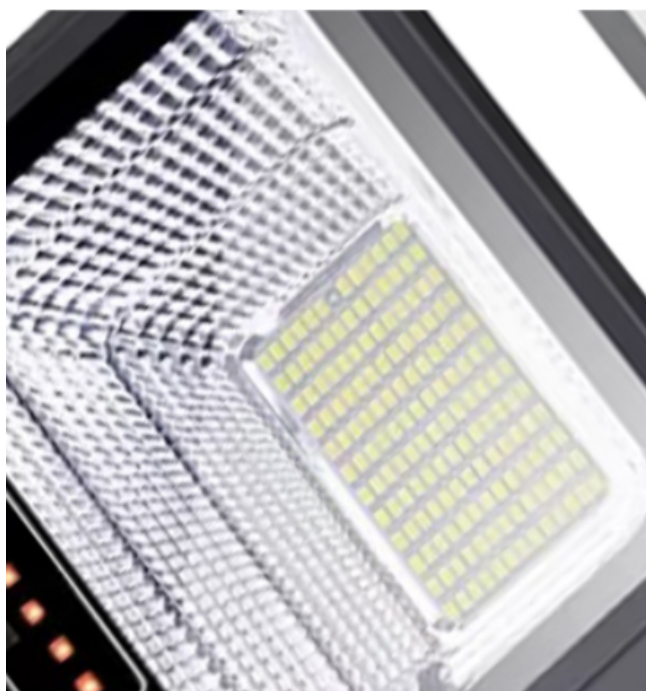

Tự động thông minh: Nhờ cảm biến ánh sáng được tích hợp bên trong đèn năng lượng mặt trời 500W mà sản phẩm có thể tự động điều chỉnh độ sáng của đèn phù hợp với môi trường xung quanh để tiết kiệm năng lượng.

CHIP LED SIÊU SÁNG

Độ sáng cực cao - Tiêu hao ít năng lượng - Độ bền hơn 50.000 giờ

den-nang-luong-mat-troi-60w-tai-ha-noi

Khả năng chiếu sáng liên tục cao: Theo phản hồi của nhiều khách hàng sau khi sử dụng. Đèn năng lượng mặt trời 400w có thể hoạt động liên tục trên 12 tiếng đồng hồ. Đây chính là sản phẩm phù hợp với các hộ gia đình. Doanh nghiệp ở những nơi thường xuyên gặp sự cố mất điện hoặc khó để kéo nguồn điện.