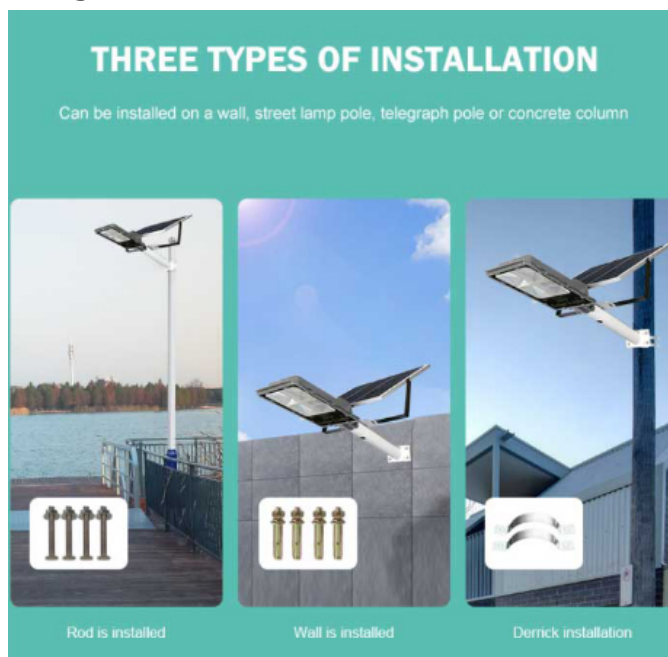

### Cấu tạo của Đèn Đường Năng Lượng Mặt Trời 500W]

Khi mua đèn năng lượng mặt trời 500W chính hãng tại Công Ty Royal Decor. Quý khách hàng sẽ nhận được trọn bộ các thành phần như sau:

- 1x Tấm pin năng lượng mặt trời Polysilicon .
- 1x Khung đèn 500W.
- 1x Remote điều khiển từ xa.
- 1x Phiếu bảo hành chính hãng 24 tháng.
- Ốc, vít.

Hướng dẫn lắp đặt đèn năng lượng mặt trời

**Xem thêm: Các sản phẩm đèn năng lượng mặt trời.]** [Đèn Đường Năng Lượng Mặt Trời Royland 60W\]](#) [Đèn Đường Năng Lượng Mặt Trời Royland 100W\]](#) [Đèn Đường Năng Lượng Mặt Trời 200W\]](#) [Đèn Đường Năng Lượng Mặt Trời 300W\]](#) **Solar Light Năng lượng mặt trời** là vô tận. [Đèn Năng Lượng Mặt Trời\]](#) (**Solar Light**) mang đến giải pháp chiếu sáng 100%. Mua đầu tư chi phí một lần sử dụng miễn phí 10 năm. Không cần kéo dây cầu kì, không tốn thêm một nghìn điện nào. **Đèn năng lượng mặt trời** Solar Light chống nước, chống sét cực kì tốt sử dụng Năng Lượng xanh từ ánh sáng Mặt Trời. Hoạt động thông minh, cảm biến tự tắt khi trời sáng, tự động bật khi trời tối kèm thêm Remote(điều khiển) rất tiện lợi.