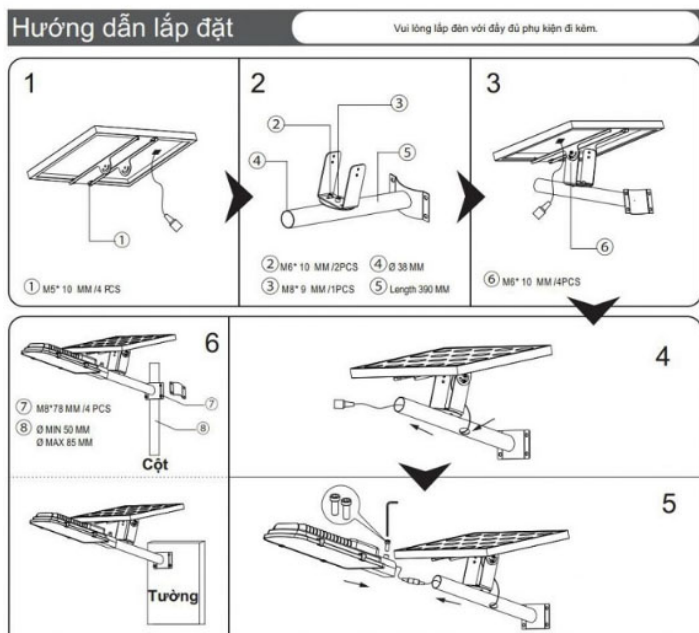

### Cấu tạo của Đèn Đường Năng Lượng Mặt Trời 500W]

Khi mua đèn năng lượng mặt trời 500W chính hãng tại Công Ty Royal Decor. Quý khách hàng sẽ nhận được trọn bộ các thành phần như sau:

- 1x Tấm pin năng lượng mặt trời Polysilicon .
- 1x Khung đèn 500W.
- 1x Remote điều khiển từ xa.
- 1x Phiếu bảo hành chính hãng 24 tháng.
- Ốc, vít.