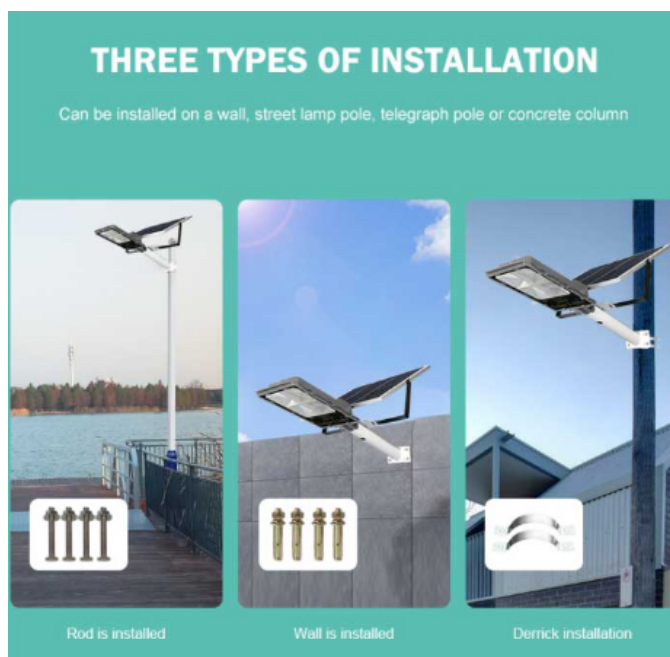

PIN DUNG LƯỢNG CAO

Chống chai, chống cháy nổ, nạp, xả liên tục nhưng không bị hư hỏng

pin-nang-luong-mat-troi-cao-cap

Cấu tạo của Đèn Đường Năng Lượng Mặt Trời 300W]

Khi mua đèn năng lượng mặt trời 300W chính hãng tại Công Ty Royal Decor. Quý khách hàng sẽ nhận được trọn bộ các thành phần như sau:

- 1x Tấm pin năng lượng mặt trời Polysilicon .
- 1x Khung đèn 300W.
- 1x Remote điều khiển từ xa.
- 1x Phiếu bảo hành chính hãng 24 tháng.
- Ốc, vít.

Hướng dẫn lắp đặt đèn năng lượng mặt trời

Xem thêm: [Đèn Đường Năng Lượng Mặt Trời Royland 60W](#)] [Đèn Đường Năng Lượng Mặt Trời Royland 100W](#)] [Đèn Đường Năng Lượng Mặt Trời 200W](#) **Solar Light Năng lượng mặt trời** là vô tận. [Đèn Năng Lượng Mặt Trời](#)] (**Solar Light**) mang đến giải pháp chiếu sáng 100%. Mua đầu tư chi phí một lần sử dụng miễn phí 10 năm. Không cần kéo dây cầu kì, không tốn thêm một nghìn điện nào. **Đèn năng lượng**

mặt trời Solar Light chống nước, chống sét cực kì tốt sử dụng Năng Lượng xanh từ ánh sáng Mặt Trời. Hoạt động thông minh, cảm biến tự tắt khi trời sáng, tự động bật khi trời tối kèm thêm Remote(điều khiển) rất tiện lợi.