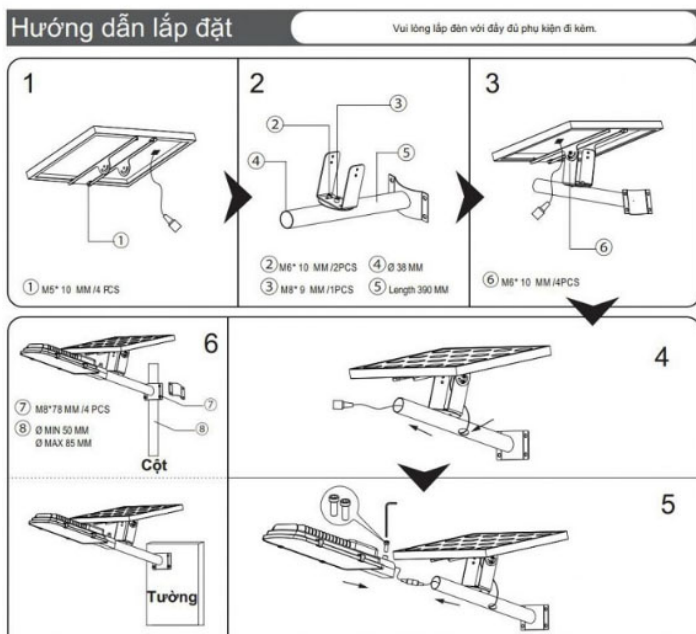

Hướng dẫn lắp đặt đèn năng lượng mặt trời

Xem thêm: [Đèn Đường Năng Lượng Mặt Trời Royland 60W](#)] [Đèn Đường Năng Lượng Mặt Trời Royland 100W](#)] [Đèn Đường Năng Lượng Mặt Trời 200W](#) **Solar Light Năng lượng mặt trời** là vô tận. [Đèn Năng Lượng Mặt Trời](#)] (**Solar Light**) mang đến giải pháp chiếu sáng 100%. Mua đầu tư chi phí một lần sử dụng miễn phí 10 năm. Không cần kéo dây cầu kì, không tốn thêm một nghìn điện nào. **Đèn năng lượng**