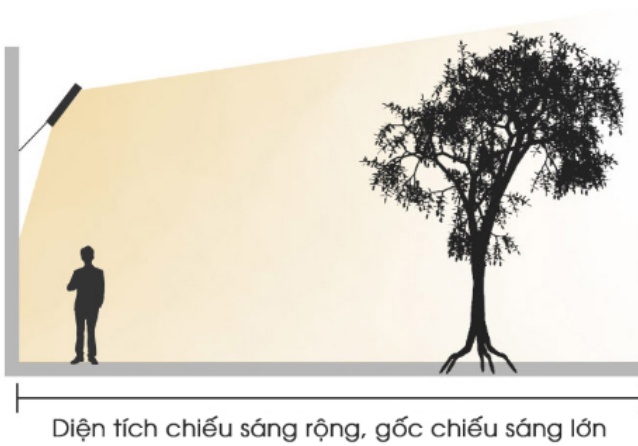

GÓC CHIẾU SÁNG 120°

Góc chiếu sáng rộng để đáp ứng nhu cầu sử dụng chung, gia đình, công ty, dịch vụ công cộng và các khu vực khác

den-nang-luong-mat-troi-san-vuon-300w

Đèn Đường Năng Lượng Mặt Trời Chiếu Sáng Led Solar Light Royland