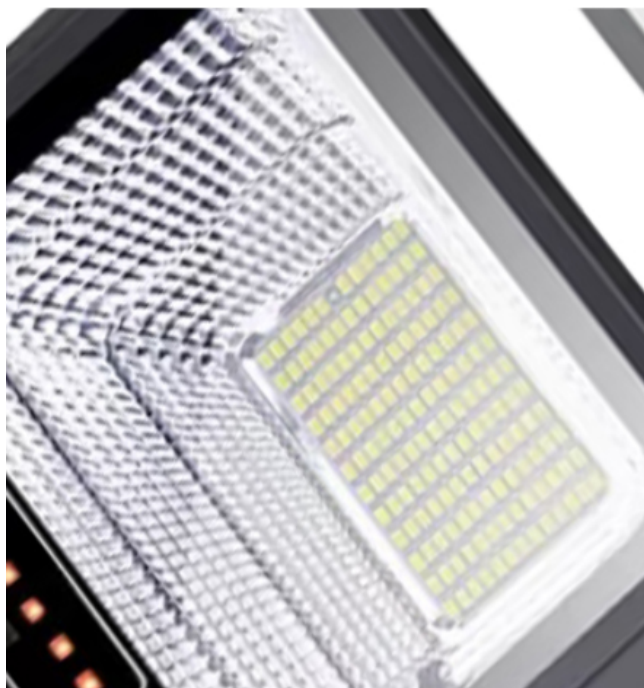

CHIP LED SIÊU SÁNG

Độ sáng cực cao - Tiêu hao ít năng lượng - Độ bền hơn 50.000 giờ

den-nang-luong-mat-troi-60w-tai-ha-noi

Khả năng chiếu sáng liên tục cao: Theo phản hồi của nhiều khách hàng sau khi sử dụng. Đèn năng lượng mặt trời 200w có thể hoạt động liên tục trên 12 tiếng đồng hồ. Đây chính là sản phẩm phù hợp với các hộ gia đình. Doanh nghiệp ở những nơi thường xuyên gặp sự cố mất điện hoặc khó để kéo nguồn điện.