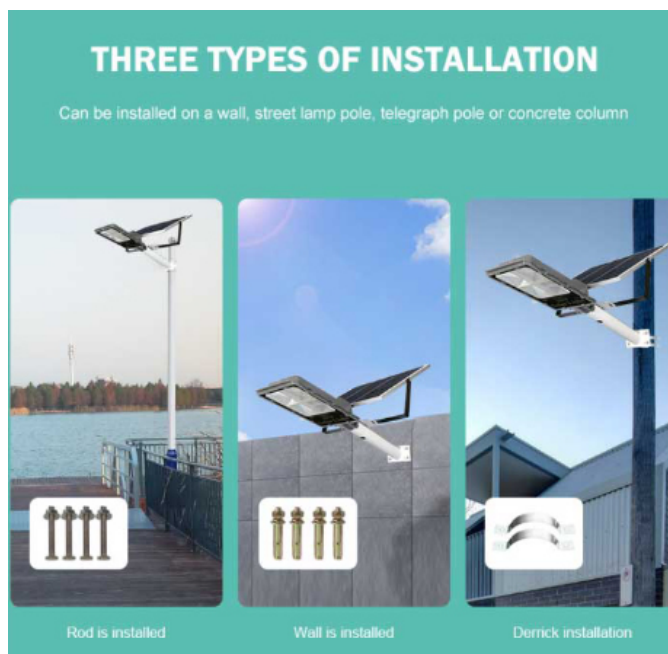

pin-nang-luong-mat-troi

Cấu tạo của Đèn Đường Năng Lượng Mặt Trời Royland 200W]

Khi mua đèn năng lượng mặt trời 200W chính hãng tại Công Ty Royal Decor. Quý khách hàng sẽ nhận được trọn bộ các thành phần như sau:

- 1x Tấm pin năng lượng mặt trời Polysilicon .
- 1x Khung đèn 200W.
- 1x Remote điều khiển từ xa.
- 1x Phiếu bảo hành chính hãng 12 tháng.
- Ốc, vít.

Hướng dẫn lắp đặt đèn năng lượng mặt trời

Xem thêm: [Đèn Đường Năng Lượng Mặt Trời Royland 60W](#)] [Đèn Đường Năng Lượng Mặt Trời Royland 100W](#)] **Solar Light Năng lượng mặt trời** là vô tận. [Đèn Năng Lượng Mặt Trời](#)] (**Solar Light**) mang đến giải pháp chiếu sáng 100%. Mua đầu tư chi phí một lần sử dụng miễn phí 10 năm. Không cần kéo dây cầu kì, không tốn thêm một nghìn điện nào. **Đèn năng lượng mặt trời** Solar Light chống nước, chống sét cực kì tốt sử dụng Năng Lượng xanh từ ánh sáng Mặt Trời. Hoạt động thông minh, cảm biến tự tắt khi trời sáng, tự động bật khi trời tối kèm thêm Remote(điều khiển) rất tiện lợi.