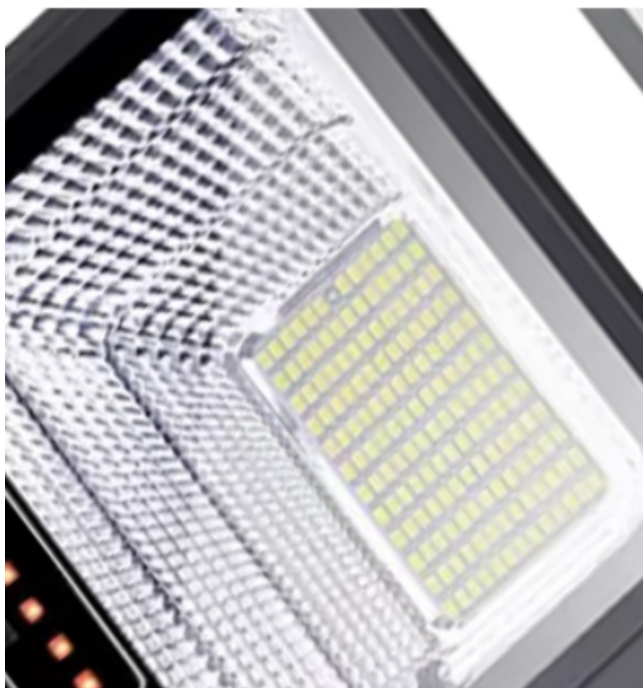

CHIP LED SIÊU SÁNG

Độ sáng cực cao - Tiêu hao ít năng lượng - Độ bền hơn 50.000 giờ

den-nang-luong-mat-troi-60w-tai-ha-noi

Khả năng chiếu sáng liên tục cao: Theo phản hồi của nhiều khách hàng sau khi sử dụng. Đèn năng lượng mặt trời 200w có thể hoạt động liên tục trên 12 tiếng đồng hồ. Đây chính là sản phẩm phù hợp với các hộ gia đình. Doanh nghiệp ở những nơi thường xuyên gặp sự cố mất điện hoặc khó để kéo nguồn điện.