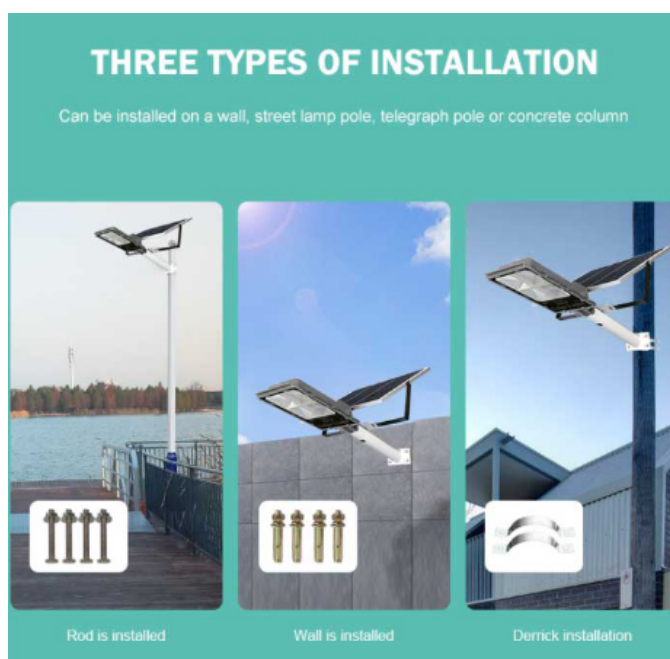

pin-nang-luong-mat-troi

Cấu tạo của Đèn Đường Năng Lượng Mặt Trời Royland 100W]

Khi mua đèn năng lượng mặt trời 100W chính hãng tại Công Ty Royal Decor. Quý khách hàng sẽ nhận được trọn bộ các thành phần như sau:

- 1x Tấm pin năng lượng mặt trời Polysilicon .
- 1x Khung đèn 100W.
- 1x Remote điều khiển từ xa.
- 1x Phiếu bảo hành chính hãng 12 tháng.
- Ốc, vít.

Hướng dẫn lắp đặt đèn năng lượng mặt trời

Xem thêm: [Đèn Đường Năng Lượng Mặt Trời Royland 60W](#) **Solar Light Năng lượng mặt trời** là vô tận. [Đèn Năng Lượng Mặt Trời](#) (**Solar Light**) mang đến giải pháp chiếu sáng 100%. Mua đầu tư chi phí một lần sử dụng miễn phí 10 năm. Không cần kéo dây cầu kì, không tốn thêm một nghìn điện nào. **Đèn năng lượng mặt trời** Solar Light chống nước, chống sét cực kì tốt sử dụng Năng Lượng xanh từ ánh sáng Mặt Trời. Hoạt động thông minh, cảm biến tự tắt khi trời sáng, tự động bật khi trời tối kèm thêm Remote(điều khiển) rất tiện lợi.