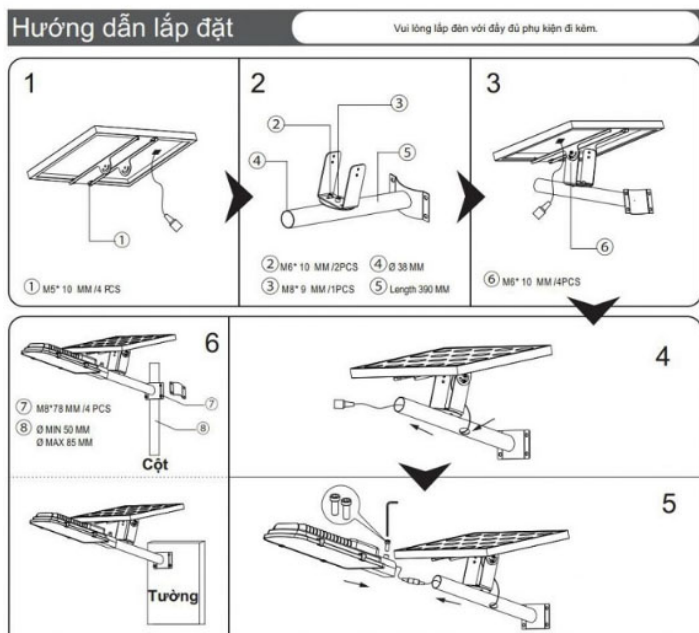

Hướng dẫn lắp đặt đèn năng lượng mặt trời

Xem thêm: [Đèn Đường Năng Lượng Mặt Trời Royland 60W](#) **Solar Light Năng lượng mặt trời** là vô tận. [Đèn Năng Lượng Mặt Trời](#) (**Solar Light**) mang đến giải pháp chiếu sáng 100%. Mua đầu tư chi phí một lần sử dụng miễn phí 10 năm. Không cần kéo dây cầu kì, không tốn thêm một nghìn điện nào. **Đèn năng lượng mặt trời** Solar Light chống nước, chống sét cực kì tốt sử dụng Năng Lượng xanh từ ánh sáng Mặt Trời. Hoạt động thông minh, cảm biến tự tắt khi trời sáng, tự động bật khi trời tối kèm thêm Remote(điều khiển) rất tiện lợi.