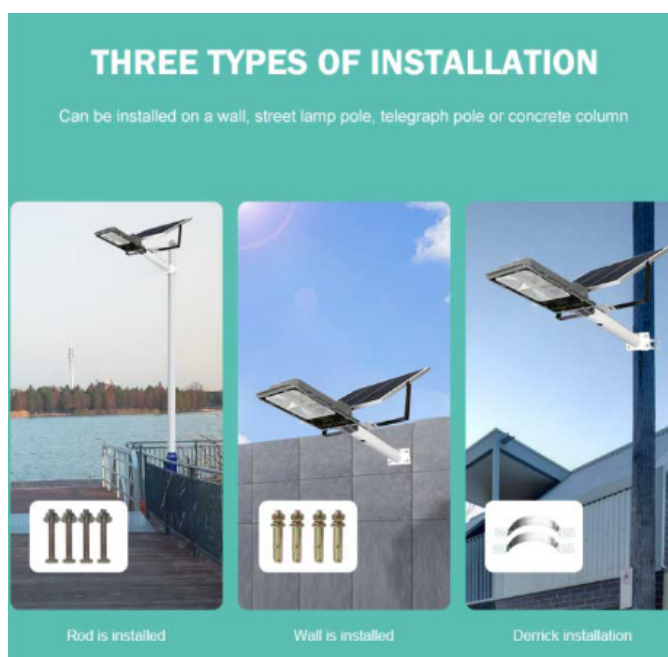

pin-nang-luong-mat-troi

Cấu tạo của Đèn Đường Năng Lượng Mặt Trời Royland 100W]

Khi mua đèn năng lượng mặt trời 100W chính hãng tại Công Ty Royal Decor. Quý khách hàng sẽ nhận được trọn bộ các thành phần như sau:

- 1x Tấm pin năng lượng mặt trời Polysilicon .
- 1x Khung đèn 100W.
- 1x Remote điều khiển từ xa.
- 1x Phiếu bảo hành chính hãng 12 tháng.
- Ốc, vít.

Hướng dẫn lắp đặt đèn năng lượng mặt trời

Xem thêm: [Đèn Đường Năng Lượng Mặt Trời Royland 60W](#) **Solar Light Năng lượng mặt trời** là vô tận. [Đèn Năng Lượng Mặt Trời](#) (**Solar Light**) mang đến giải pháp chiếu sáng 100%. Mua đầu tư chi phí một lần sử dụng miễn phí 10 năm. Không cần kéo dây cầu kì, không tốn thêm một nghìn điện nào. **Đèn năng lượng mặt trời** Solar Light chống nước, chống sét cực kì tốt sử dụng Năng Lượng xanh từ ánh sáng Mặt Trời. Hoạt động thông minh, cảm biến tự tắt khi trời sáng, tự động bật khi trời tối kèm thêm Remote(điều khiển) rất tiện lợi.