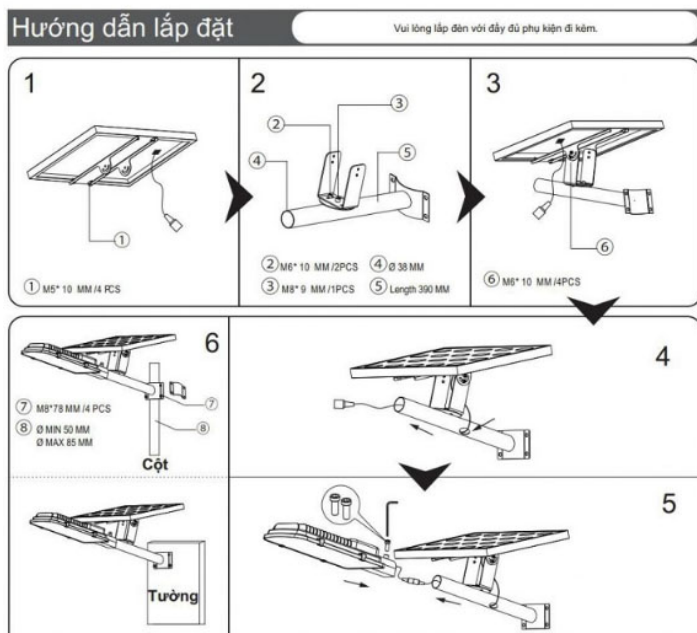

Hướng dẫn lắp đặt đèn năng lượng mặt trời

Xem thêm: [Đèn Đường Năng Lượng Mặt Trời Royland 60W](#) **Solar Light Năng lượng mặt trời** là vô tận. [Đèn Năng Lượng Mặt Trời](#) (**Solar Light**) mang đến giải pháp chiếu sáng 100%. Mua đầu tư chi phí một lần sử dụng miễn phí 10 năm. Không cần kéo dây cầu kì, không tốn thêm một nghìn điện nào. **Đèn năng lượng mặt trời** Solar Light chống nước, chống sét cực kì tốt sử dụng Năng Lượng xanh từ ánh sáng Mặt Trời. Hoạt động thông minh, cảm biến tự tắt khi trời sáng, tự động bật khi trời tối kèm thêm Remote(điều khiển) rất tiện lợi.